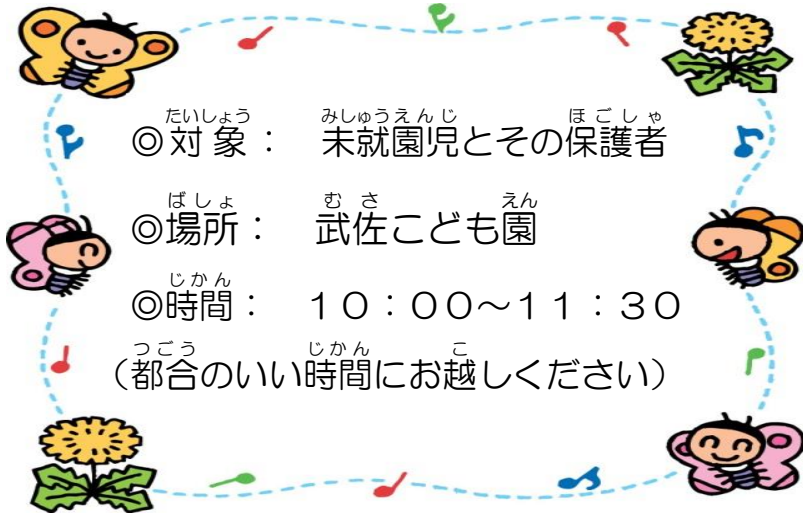

がっ  
2・3月のおひさまひろば

2月	
20日(月)	ともともランド（中庭）であそぼう！
3月	
6日(月)	ともともランド（中庭）であそぼう！

※雨天の場合、中止になります。

◎対象： たいしょう 未就園児 みしゅうえんじ とその保護者 ほごしゃ

◎場所： ばしょ 武佐 むさ こども園 えん

◎時間： じかん 10:00～11:30

つごう（都合のいい時間 じかん にお越しください）

状況によって変更になる場合もあります。  
事前にお問い合わせください。  
ホームページにもお知らせしています。