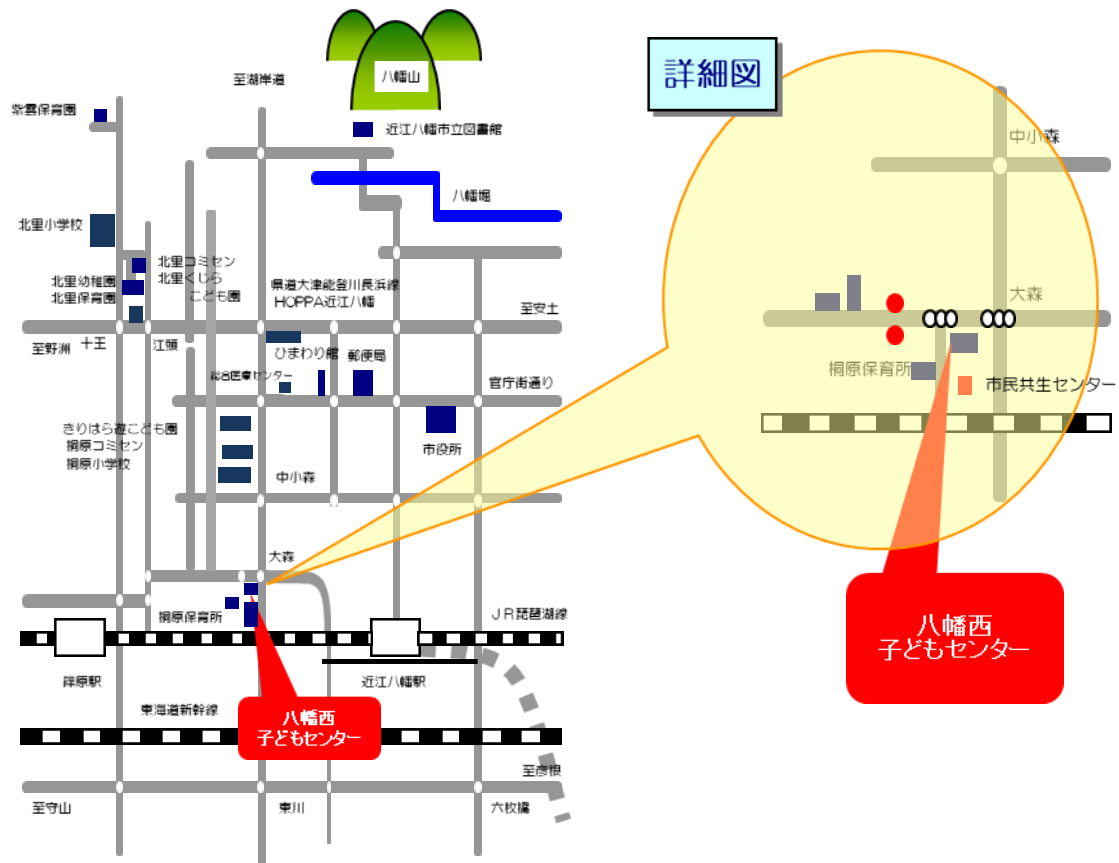

9月の事業予定 二詳しくは次号でお知らせします二

9月 4日(金) 運動遊び 対象 1歳6か月~就園前親子 10組程度

➡ 申込み期間 8/21(金) ~ 8/28(金)

9月 8日(火) リフレッシュヨガ 対象 子育て中の保護者

➡ 申込み期間 8/25(火) ~ 9/1(火)

**\*センターの開館日・休館日について\***

**開館日** 火曜日~土曜日 **休館日** 日曜日、月曜日、祝日

**臨時休館日** 7/21(火)・8/13(木)~15(土)

お問い合わせ…八幡西子どもセンター

住所 大森町 41-1 電話・Fax 33-0703

**\*センターの開館時間について\*** (八幡西子どもセンターにご確認ください)

乳幼児の利用時間については通常通りとします。

小中学生の夏季長期休暇期間中の利用時間を下記に変更します。

期間 7/14(火)~8/29(土) (ただし、この期間の開館日のみ)

時間 9:30~11:30 13:30~16:30 (詳しくは八幡西子どもセンターまで)

## 西中学校区地域図