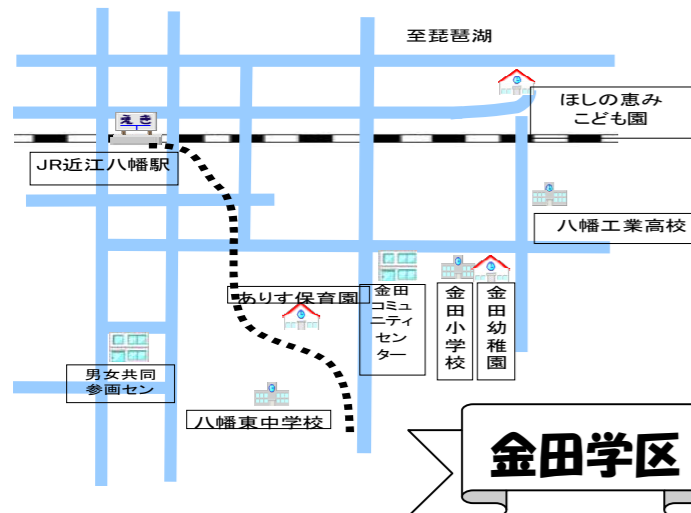

TEL37-4646

月 日 (曜)	内 容
5月 7日 (木)	園庭であそぼう！
6月11日 (木)	保育所であそぼう！
7月 9日 (木)	保育所で夏のあそびをしよう！

※時間はいずれも10:00～11:00です。
※水筒、帽子など各自必要なものを、ご持参ください。

※7月9日 (木) は、水筒、帽子、水あそびをされる方は水着 (紙オムツ可) など、各自必要なものをご持参ください。

子どもと一緒に楽しみたいとき
子どもと一緒に何かしたいとき
子育てについて悩んだとき
いつでも気軽にお越しください

馬淵学区

馬淵学区地図

＜馬淵コミュニティセンター＞

のびのび子育てサロン 対象：0歳児～未就園児
「〇〇ちゃん、おはよう」「△△ちゃん、おはよう」と1人ずつ名前を呼びながら、馬淵ののびのびサロンが始まります。お互いの名前を覚える事で、より親しみが増して、親同士の仲も良くなり、話も広がっていきます。そんな小規模ならではのアットホームな雰囲気大切にしています。

TEL 37-7017

月 日 (曜)	内 容
5月 1日 (金)	自由あそび
5月15日 (金)	絵本の読み聞かせ
5月22日 (金)	★しゃぼん玉あそび：先着10組まで 4/24～5/15までに申し込み
6月 5日 (金)	自由あそび
6月19日 (金)	★バランスボール：先着10組まで 5/29～6/5までに申し込み
6月26日 (金)	絵本の読み聞かせ
7月 3日 (金)	★七夕の工作：先着10組まで 6/19～26までに申し込み
7月10日 (金)	★バランスボール：先着10組まで 6/26～7/3までに申し込み
7月17日 (金)	絵本の読み聞かせ
7月24日 (金)	自由あそび

※時間は、いずれも10:00～11:30です。
※タオル、水筒、着替えは各自でお持ちください。
★印は、事前予約が必要です。

金田学区地図

金田学区

<金田コミュニティセンター>

親子わくわくランド 対象：0歳児～未就園の親子

ママの笑顔を見て子どもも笑顔になれる♪みんなとお散歩や、手作りおもちゃで遊ぼうよ♪ママ同士の交流や子育てサポーターとのおしゃべりも気分転換になるかも！気軽に参加してくださいね。

Tel 37-7255

月 日(曜)	内 容
5月21日(木)	「若宮神社へお散歩」 ※天候不順は、室内で遊べます。
6月18日(木)	おやこで遊ぼう
7月16日(木)	水あそび

- ※時間はいずれも10:00～11:30です。
- ※いずれもタオル・水筒、着替え等、各自必要なものはご持参ください。
- ※5/21 ベビーカー、抱っこ紐が必要な方は、ご持参ください。
- ※7/16 濡れてもいい服装でお越しください。

★印は、事前予約が必要です。
詳しくは、各園・センターにお尋ねください。