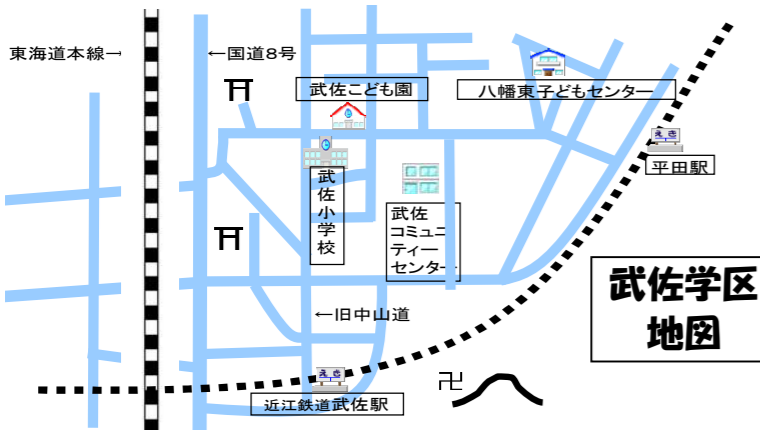

＜八幡東子どもセンター＞

0歳から5歳までの子どもがいつでも遊びに来られる部屋（ひよこルーム）があります。困っていることや悩んでいることがあったら気軽にスタッフまで声をかけてください。おうちの人と一緒に遊びに来てください！ TEL37-2862

ひよこルーム

月 日 (曜)	内 容
5月19日 (火)	★親子ヨガ
5月27日 (水)	★えあわせつみづくり
6月17日 (水)	★車づくり
7月15日 (水)	★手形・足形 (1歳～)
7月22日 (水)	★水遊び (0～2歳)
7月31日 (金)	★応急手当と小物づくり

ハッピールーム (0歳児事業)

月 日 (曜)	内 容
5月13日 (水)	★ねぞうアート (春)
6月10日 (水)	★おきあがりこぼし作り
7月 8日 (水)	★手形・足形 (0歳)
7月22日 (水)	★水遊び (0～2歳)

*ファミリールーム

月 日 (曜)	内 容
5月9日、16日、30日 (土)	体育館であそぼう！
6月6日、20日、27日 (土)	
7月4日 (土)	

※うわぐつを持ってきていただいても結構です。

*ハートルーム

月 日 (曜)	内 容
5月 8日 (金)	子育て相談・身体測定
6月 3日 (水)	子育て相談・身体測定
7月 1日 (水)	子育て相談・身体測定

- ★ 予約は、1か月前～2日前までです。
- ※ 時間は、いずれも10時からです。
- ※ ★印の事業を実施している時間は、自由来館はお休みです。ご了承ください。
- ※ 日曜、月曜、祝祭日は休館日です。
- ※ 子育て相談はいつでもしています。
- ※ 感染症拡大等の状況によっては、事業の中止や延期がある場合もあります。ご了承ください。

武佐学区地図

★印は、事前予約が必要です。詳しくは、各園・センターにお尋ねください。

武佐学区

＜武佐こども園＞

おひさま広場 対象：未就園児とその保護者
「おひさま広場」で、一緒に楽しい時間を過ごしませんか？他の親子さんといろいろな話をしながらほっこりとした時間を過ごしましょう。ぜひ、遊びにきて下さいね！ TEL37-6662

月 日 (曜)	内 容
5月18日 (月)	ともともランド (中庭) で遊ぼう
6月 1日 (月)	
6月15日 (月)	
7月13日 (月)	