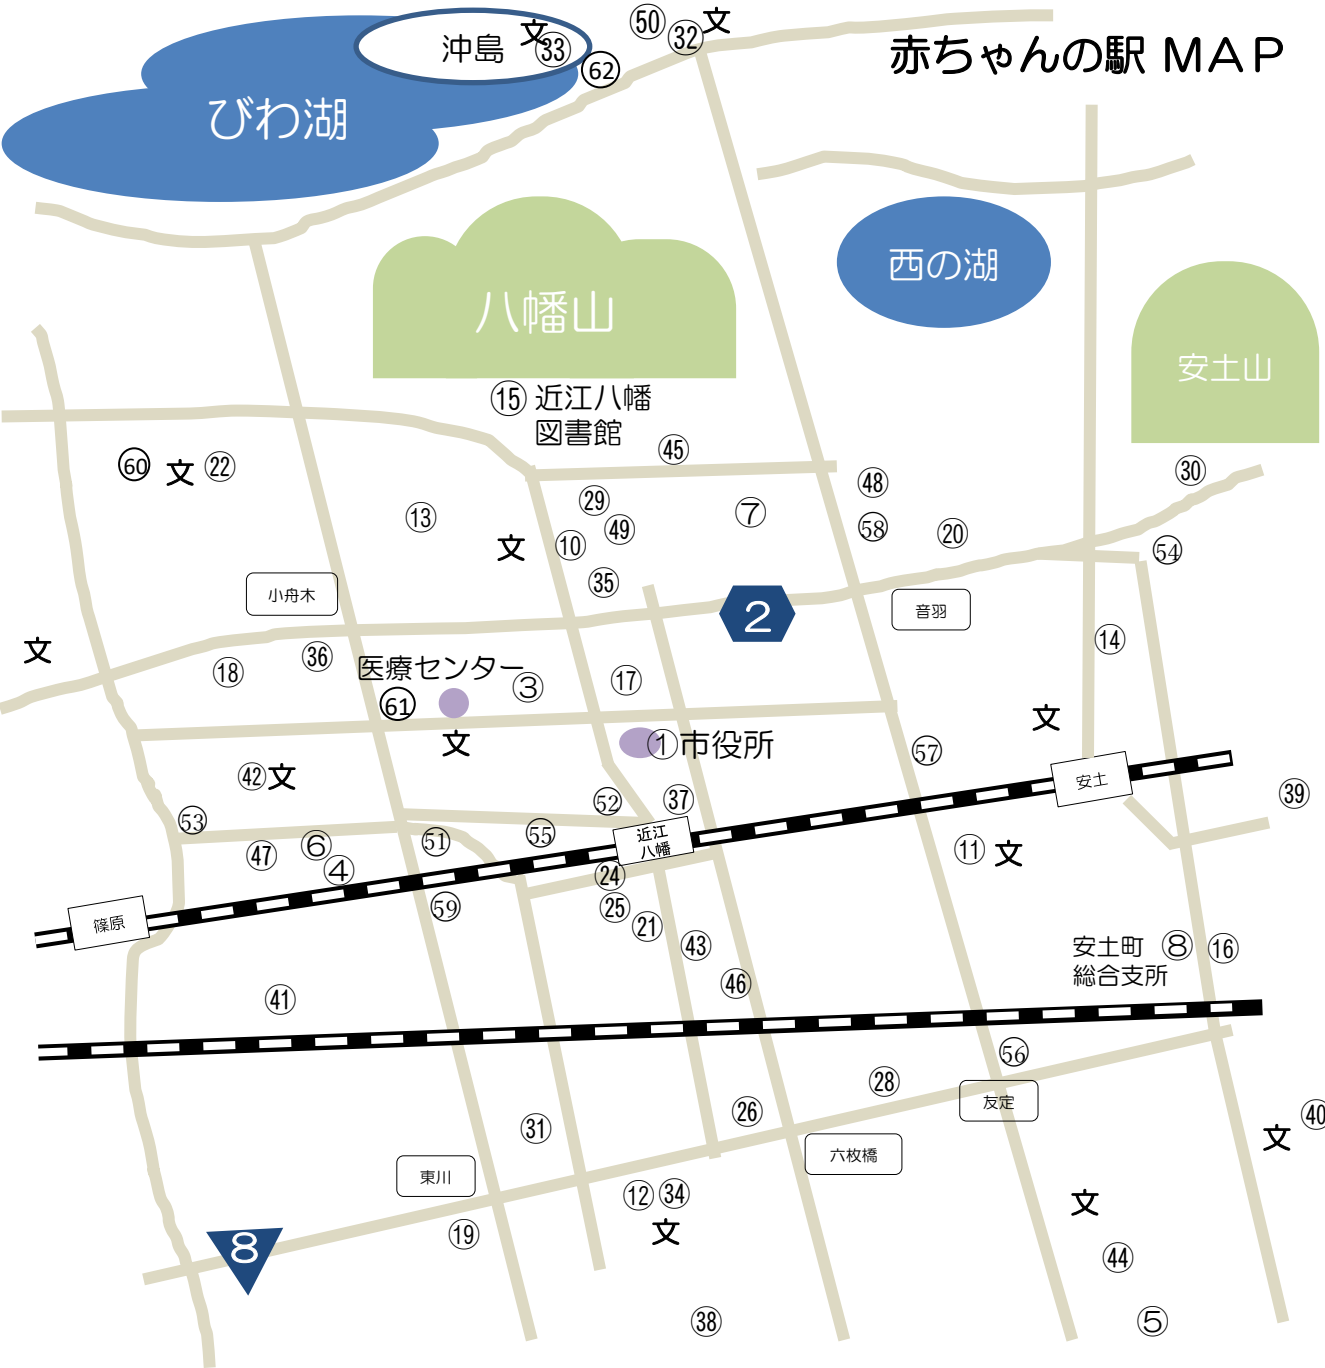

# 赤ちゃんの駅 MAP

	近江八幡市役所	1
	総合福祉センター ひまわり館	3
	八幡子どもセンター	7
	八幡コミュニティセンター	10
	ファミリーサポートセンター すくすくの館	13
八幡学区	近江八幡市立近江八幡図書館	15
	アルプラザ近江八幡	17
	近江八幡市立資料館	29
	八幡幼稚園	35
	かわらミュージアム	45
	ファーマーズマーケットきてか〜な	48
	食堂ヤボネシア	49
	ウエルシア近江八幡多賀町店	58
島学区	島コミュニティセンター	32
	沖島小学校・沖島保育所	33
	門野造園	50
	長命寺温泉 天葉の湯	62
岡山学区	岡山コミュニティセンター	22
	グリーン近江農協 八幡西支店	36
	子育て相談の窓口「きてらるっむ」	60
	金田コミュニティセンター	11
金田学区	アヤハディオ 八幡西ノ庄店	20
	湖東信用金庫 近江八幡支店	21
	イオン近江八幡ショッピングセンター1番街	24
	イオン近江八幡ショッピングセンター2番街	25
	滋賀ダイハツ販売(株)八幡店	28
	ホテルニューオウミ	37
	男女共同参画センター	43
	グリーン近江農業協同組合八幡東支店	46
	グラッソ株式会社	52
	平和堂フレンドマート八幡鷹飼店	55
桐原学区	キリン堂近江八幡西庄店	57
	市民共生センター	4
	八幡西子どもセンター	6
	健康ふれあい公園	41
	桐原コミュニティセンター	42
	デイサービスセンターのどか	47
	むらかみ耳鼻咽喉科クリニック	51
馬淵学区	平和堂篠原店	53
	ウエルシア薬局近江八幡若宮店	59
	ダイヤモンドフォート	61
	馬淵コミュニティセンター	34
	HondaCars 滋賀北 八幡西店	26
	あおば乳児保育所	31
北里学区	馬淵こども園	34
	オアシスデイサービスセンター	38
	平和堂フレンドマート 江頭店	18
武佐学区	八幡東子どもセンター	5
	武佐コミュニティセンター	44
安土学区	滋賀スバル自動車株式会社	56
	安土子育て支援センター	8
	安土コミュニティセンター	14
	近江八幡市立安土図書館	16
	特別史跡安土城跡ガイダンス施設	30
	あづちマリエート	39
	老蘇コミュニティセンター	40
	平和堂フレンドマート安土店	54