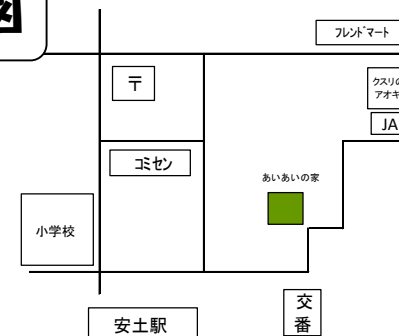

☆ママカフェ始めます!☆

(毎週水曜日)(イベント開催日は除く)

スタッフがお子さんを見守りますのでその間30分はお家の人のリラックスタイムをお過ごしください♡

(9:30~11:00 ¥50で
コーヒーor紅茶とフテデザート付)

地図

4

こんなことをしました!

1月のお話広場&お誕生会の様子です! お家の人と一緒にかしこく聞いてるね♪

季節の催しとして「おにのお面作り」をしてもらいました! それぞれ個性なお顔のおにさんができあがりました!

☆ひよっこクラブからのお知らせ☆

子育てサポートひよっこクラブでは、
あいあいの家で一時預かりをしています。
是非ご利用ください。

利用時間 8:30~17:00

あいあいの家の開所日(火水金)

対象 0歳~就学前の子ども

料金 年間登録料 1000円

一時間当たり基準額 600円