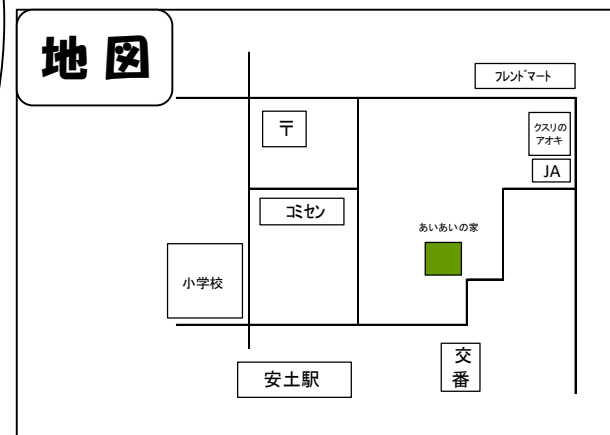

2024
3月

あいあいの家

近江八幡市社会福祉協議会

Tel 0748-31-2677

* 暴風・大雪の警報が発令された場合は、あいあいの家は閉鎖となりますのでご了承ください。

であそぼうよ♪

あいあいの家で実施しているつどいの広場は、就学前のお子さんと子育て中の方々が、開館中いつでも気軽に自由に利用できる場です。

火	水	金
つどいの広場 9:30~11:30/13:00~15:00		
		1 つどいの広場 ひな祭りの集いと お話し会&お誕生会 10:00~
5 つどいの広場 手形をとろう!	6 つどいの広場 手形をとろう!	8 つどいの広場 手形をとろう!
12 つどいの広場	13 つどいの広場 ホットタイム	15 つどいの広場
19 つどいの広場	20 お休み	22 つどいの広場
26 つどいの広場	27 つどいの広場	29 つどいの広場

ホットタイム

くつろぎコーナーで自分の時間を自由にすごしていただけます! その間、お子さんはサポーターが見守ります
(1人30分間 9:30~11:00)

1日 ひな祭りの集いと お話し会&お誕生会

桃の節句♡ひなまついですね♪
楽しいお話を聞きましょう♪
お誕生月のお友だちのお祝いもしましょう♪

* 予約は不要ですが利用人数が多くなる時はお断りさせていただきます
※ 場合があります

“手形をとろう!”

今年度の記念行事として、お子さんの手形をといませんか?
成長の記録としてぜひどうぞ♡
5日(火)~8日(金)の開館中、随時開催します。

* 予約は必要ありませんが、材料がなくなり次第終了です
(20組程度)

地図