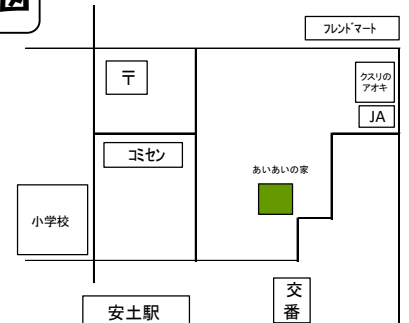

地図

安土町上豊浦1553

6

こんなことをしました!

3月28日安土コミセンにて「20周年記念のつどい」を開催しました♪100人超の親子にご参加いただき、有意義な記念事業となりました。皆様にご感謝申し上げますと共に、今後ともあいあいの家を温かく見守っていただけると幸いです。

3月のひな祭りの集いとお誕生会の様子です♪

記念事業として手形(足形)をとりました!

☆ひよっこクラブからのお知らせ☆
 子育てサポートひよっこクラブでは、
 あいあいの家で一時預かりをしています。
 是非ご利用ください。
 利用時間 8:30~17:00
 あいあいの家の開所日(火水金)
 対象 0歳~就学前の子ども
 料金 年間登録料 1000円
 一時間当たり基準額 600円
 事前予約は(火水金)9:30~14:30