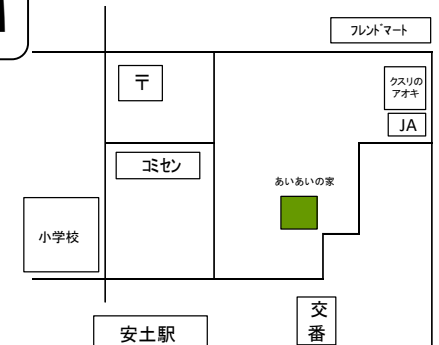

ママカフェ

くつろぎコーナーで自分の時間を自由にすごしていただけます! その間、お子さんはサポーターが見守ります。
(1人30分間 9:30~11:00
飲み物とフキデザート付 参加費50円)

“手形をとろう!”

今年度の記念行事として、お子さんの手形をといませんか? 成長の記録としてぜひどうぞ♡

*予約は必要ありませんが、材料がなくなり次第終了です (20組程度)

12日 お話広場&お誕生会

春はもうそこまで来ています♪
楽しいお話を聞いてほっこりしましょう!
お誕生月のお友だちのお祝いもしましょう♪

*予約は不要です

地図

3

こんなことをしました!

12月に2日間クリスマス会を開催しました!じゃんけん大会で勝った人からプレゼントをもらいました!

真っ暗なお部屋でフラッシュアターを觀賞しました!とてもきれいでした!

楽しい絵本を読んでもらったり、聖歌隊と歌ったり...ハンドベルを体験したり、赤鼻のトナカイの手話を習ったり、盛りだくさんでしたね!

今年もサンタクロースのおじいさんがきてくれました!

12月のお誕生会の様子です!手遊びや歌、絵本も楽しみました!

☆ひよっこクラブからのお知らせ☆

子育てサポートひよっこクラブでは、あいの家で一時預かりをしています。是非ご利用ください。

利用時間 8:30~17:00

あいの家の開所日(火水金)

対象 0歳~就学前の子ども

料金 年間登録料 1000円

一時間当たり基準額 600円