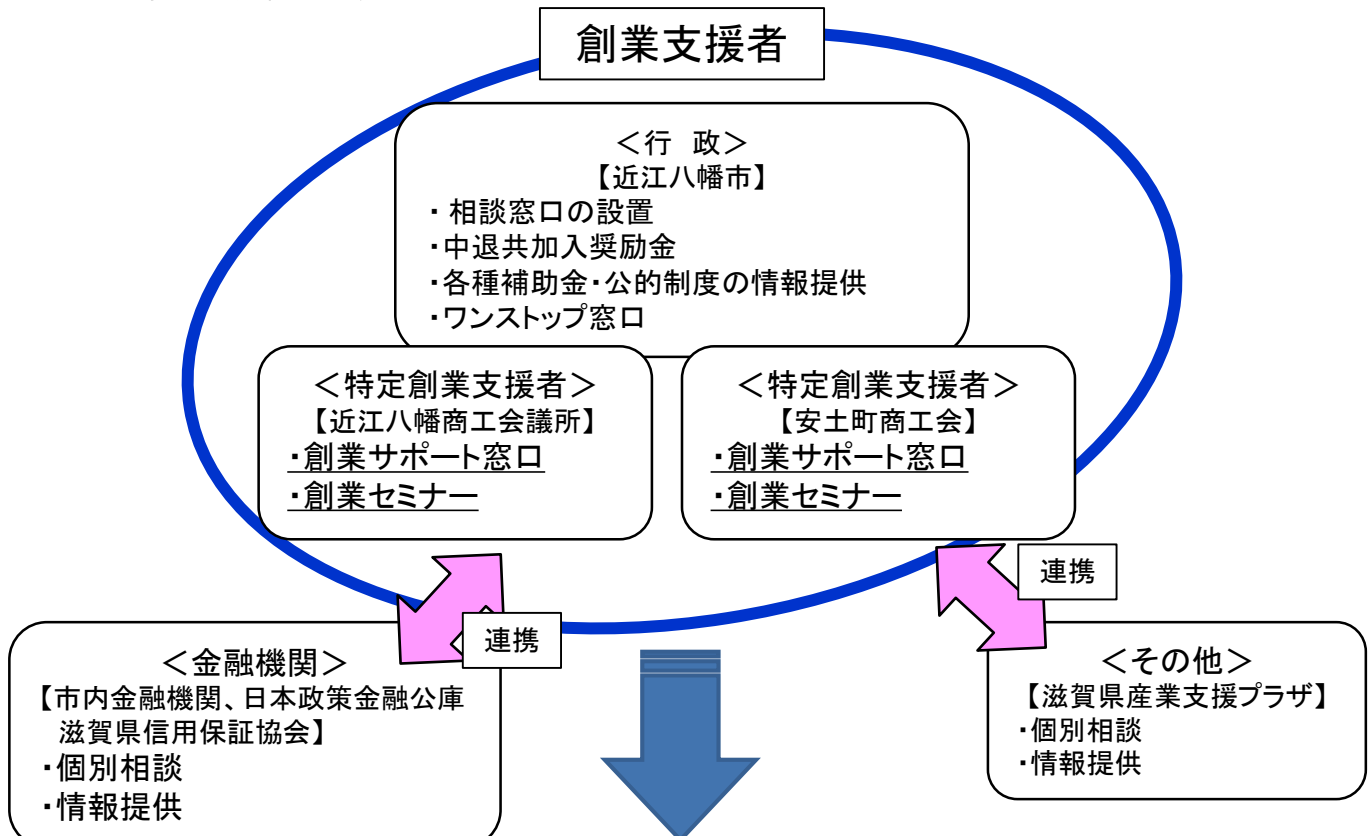

市区町村	近江八幡市	
認定連携 創業支援 事業者	近江八幡商工会議所 安土町商工会	
概要	<p>本市では、事業主の高齢化と後継者不足等による廃業で市内事業者数が減少しており、事業者数の減少に歯止めをかけるために、市内経済団体を中心に個々に創業に対する支援を行ってきた。</p> <p>今後は、市内経済団体だけでなく、市、金融機関等と連携を強めることにより産官学金のオール近江八幡で創業支援に取り組み、創業時のセミナーに加え、創業後の継続的な支援を行うとともに、創業者に寄り添う形の伴走型の支援体制を構築する。</p>	
年間目標数	創業支援対象者数:72人	創業者数:18人

特徴	<p>本市では『伴走型の支援』を目指していきます。創業サポート窓口や創業セミナーでの支援を行った後の事業全般の相談を近江八幡商工会議所、安土町商工会、市が連携を行うことにより、きめ細かい支援を実施する。</p>	
----	---	--

### <全体像>

※下線は特定創業支援等事業

**創業希望者、創業者**