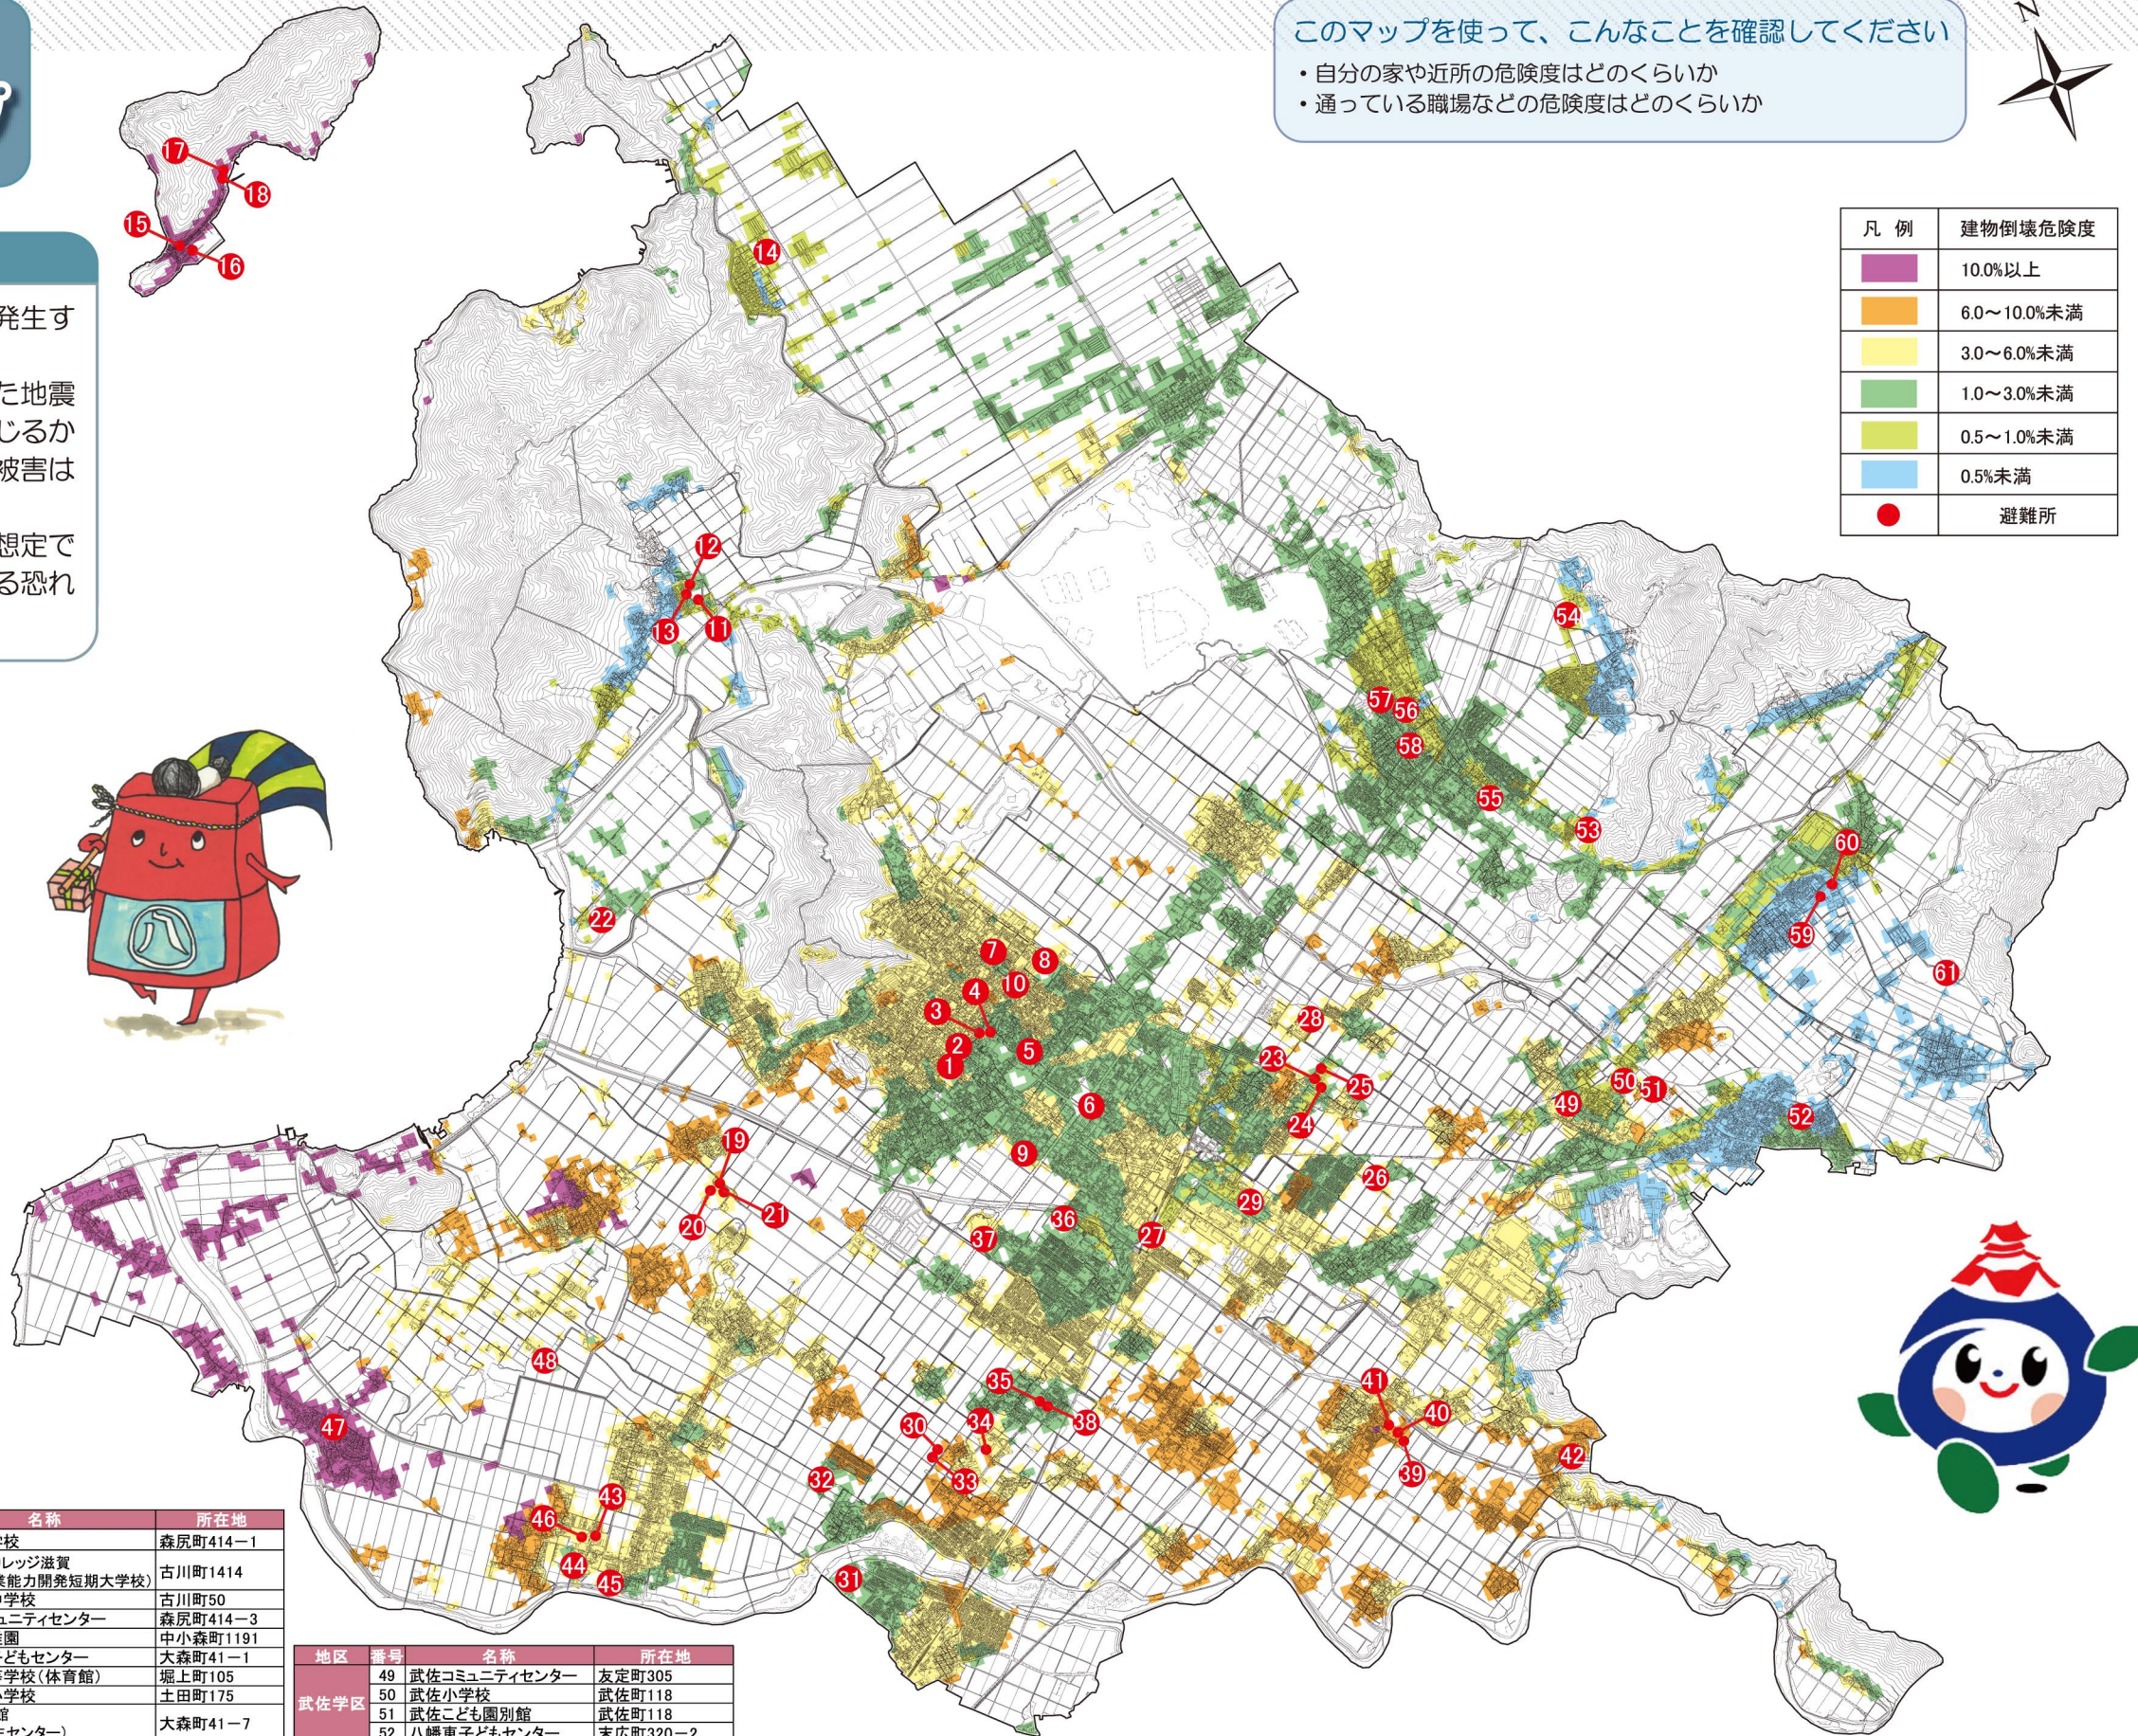

# 近江八幡市 倒壊危険度マップ

このマップを使って、こんなことを確認してください

- ・自分の家や近所の危険度はどのくらいか
- ・通っている職場などの危険度はどのくらいか

## 倒壊危険度マップとは？

倒壊危険度マップは、地震による揺れによって発生する建物被害の分布を表したものです。

倒壊危険度は、「揺れやすさマップ」で示された地震の強さになった場合に、建物にどの程度被害が生じるかの目安を示し、数値が大きくなるほど地域の建物被害は大きくなります。

マップ上に示された危険度はあくまでも一つの想定です。色が付いていない地域でも、建物被害が生じる恐れがありますので、注意してください。

## 倒壊危険度マップの作成手法

このマップの作成にあたっては、次のような手順で倒壊危険度を予測しています。

**整理** 建物分布状況を大字・町丁目単位で整理します。建物の耐震性は構造と建築年代によって異なるため、構造と建築年を区分して把握します。

**計算** 揺れやすさマップで示された50mメッシュの震度データを用い、震度と建物の全壊率の関係から、建物全壊棟数率を算出します。

**表示** このマップでは、50mメッシュごとの建物倒壊危険度を表示しています。