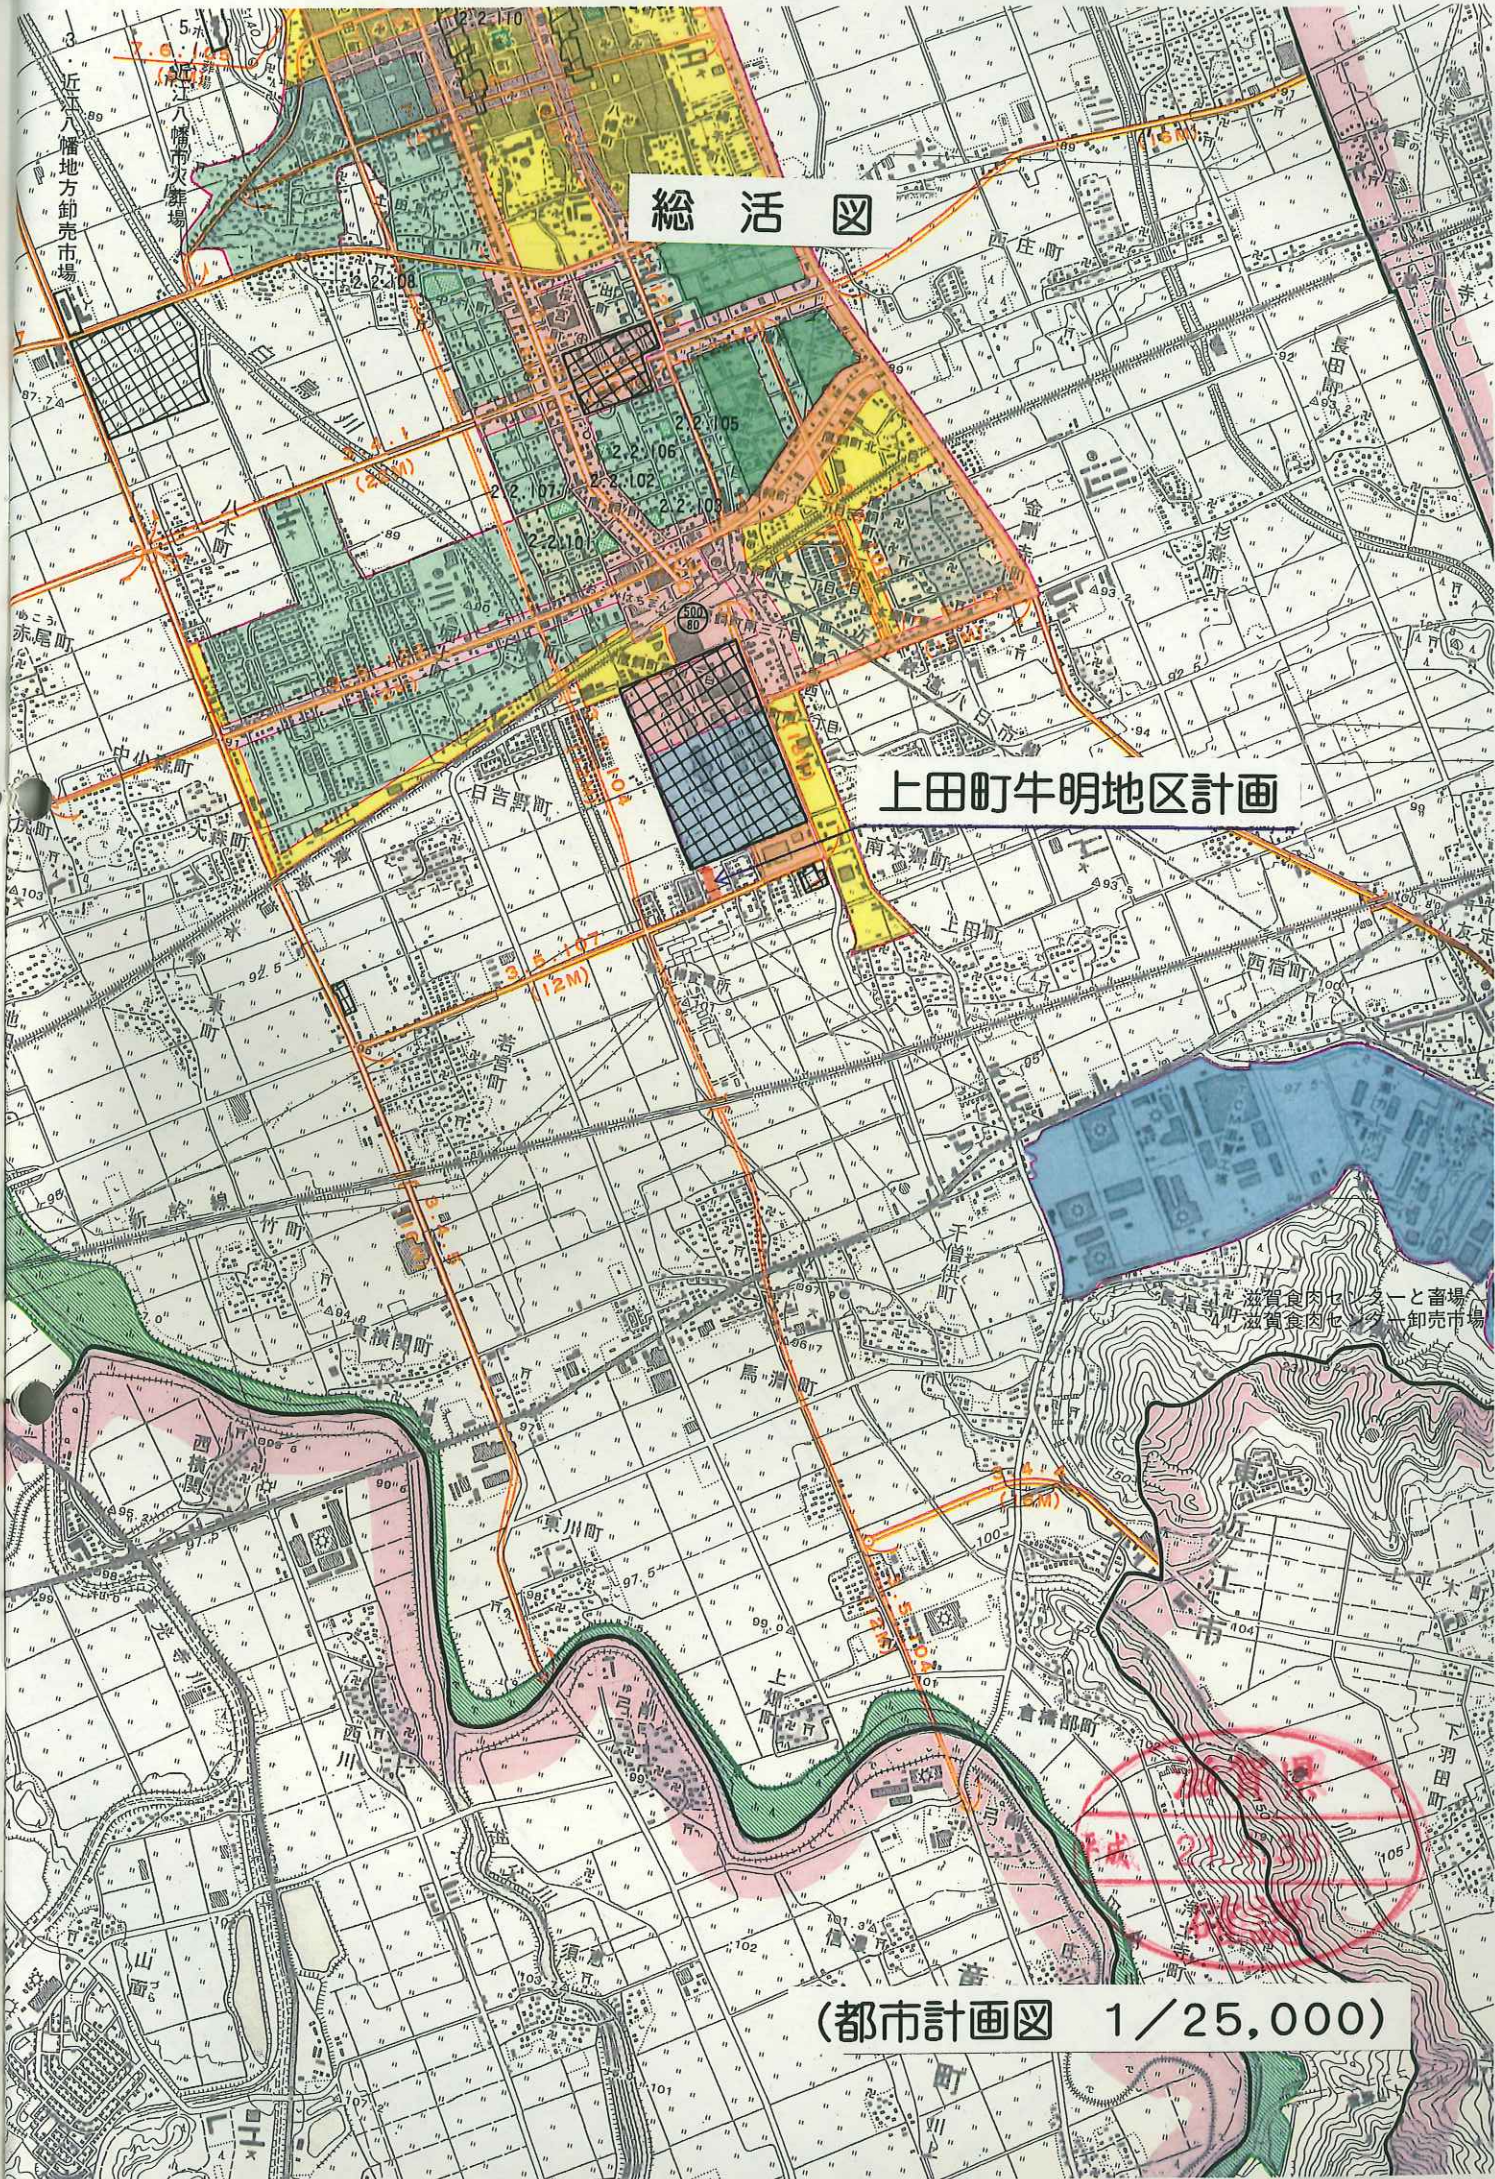

総活図

上田町牛明地区計画

(都市計画図 1/25,000)

上田町牛明地区計画区域区分図