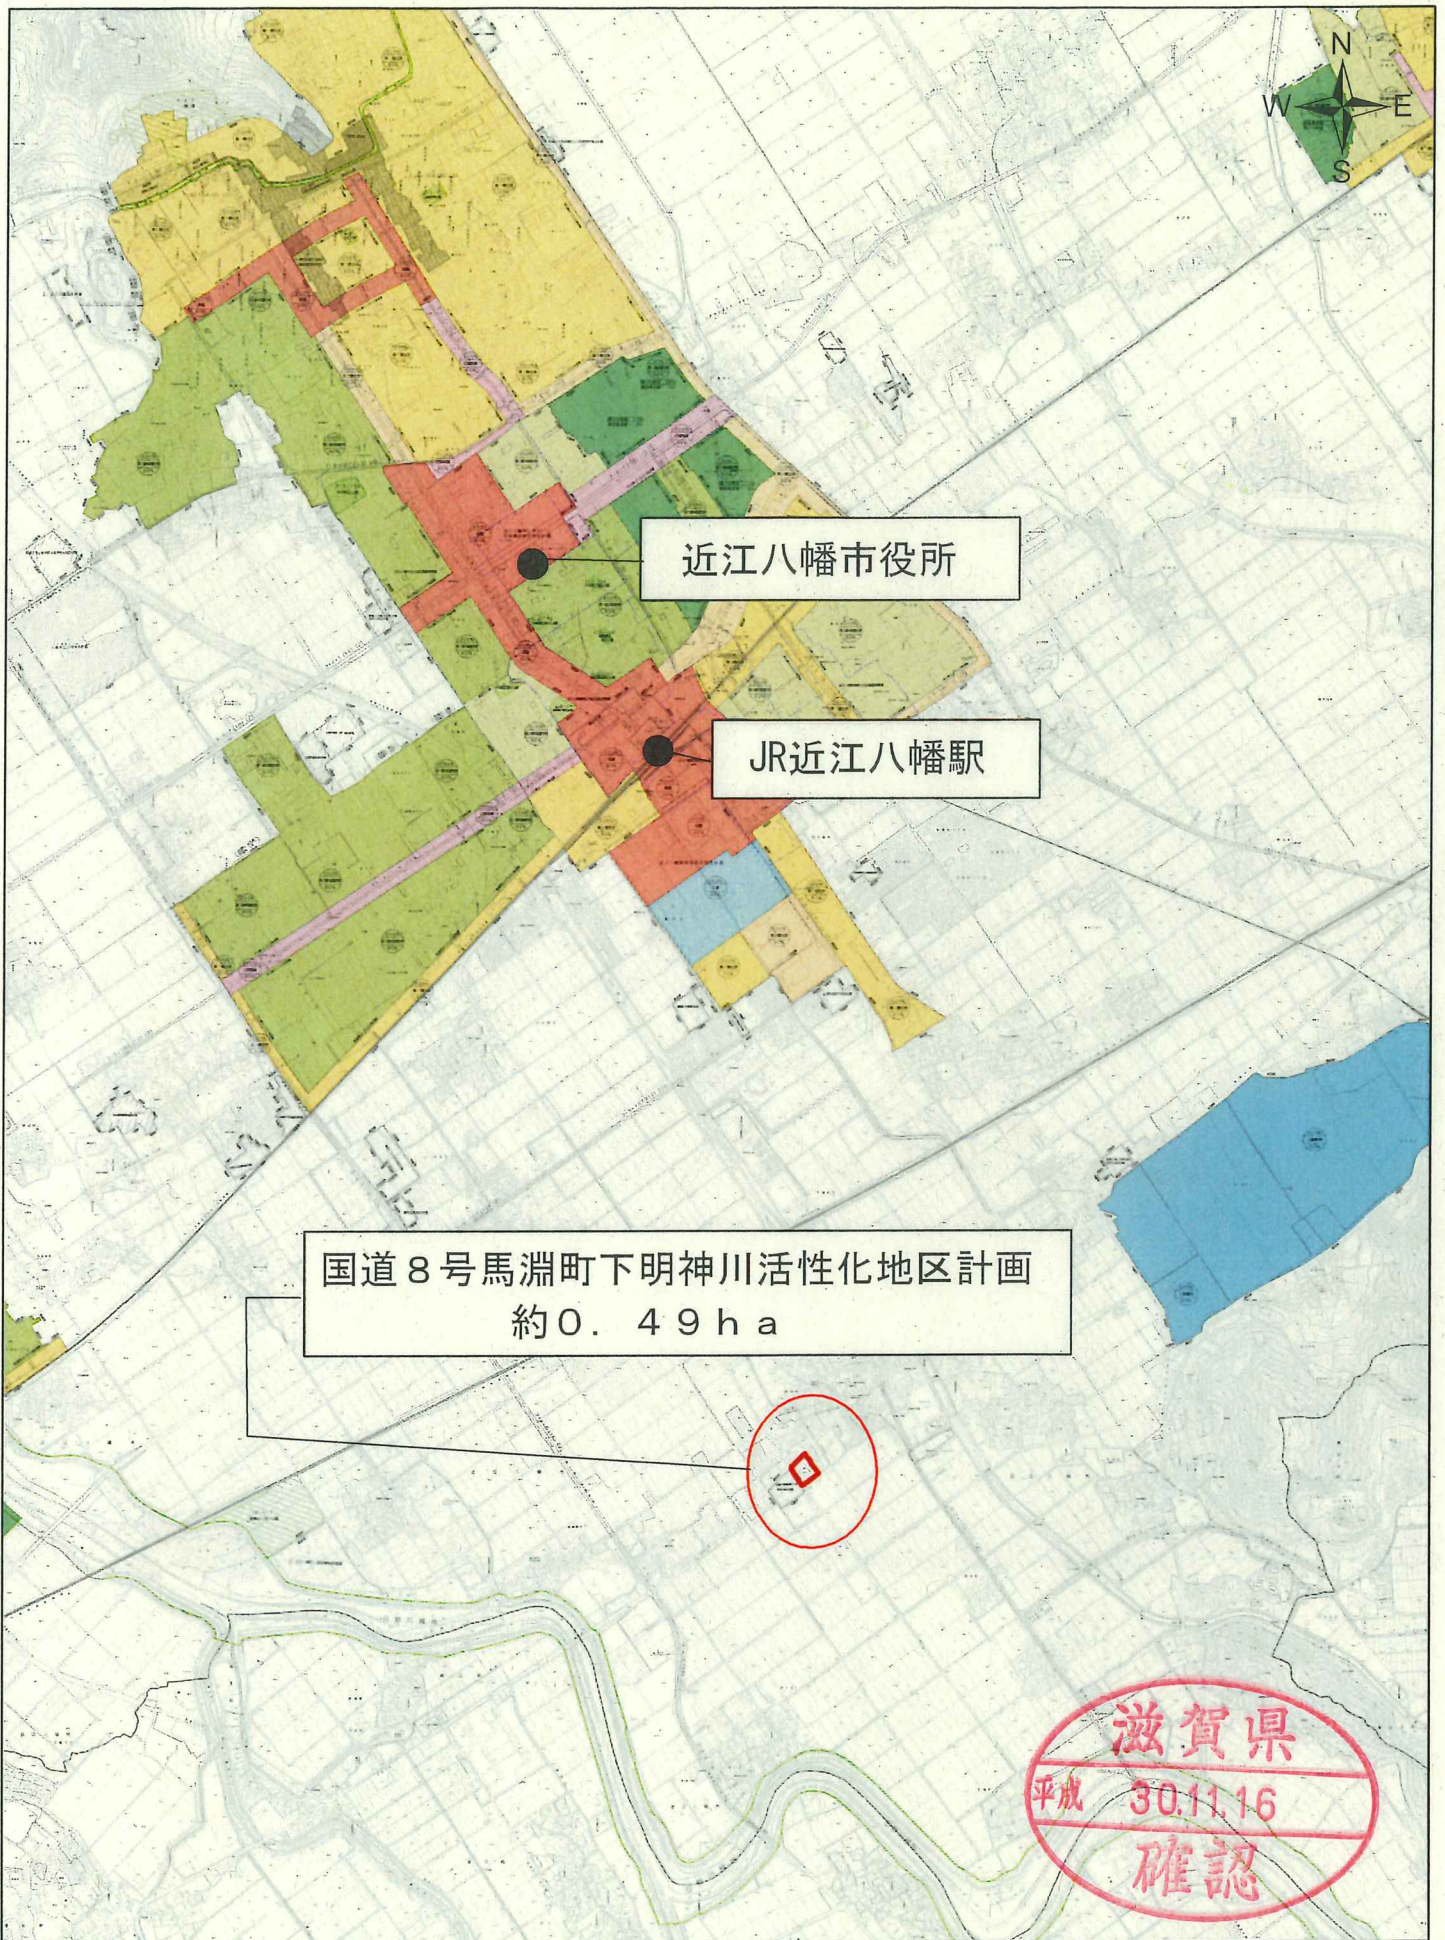

# 総括図

近江八幡市役所

JR近江八幡駅

国道8号馬淵町下明神川活性化地区計画  
約0.49ha

滋賀県  
平成 30.11.16  
確認

1:25,000

0 445 890 1,780 m