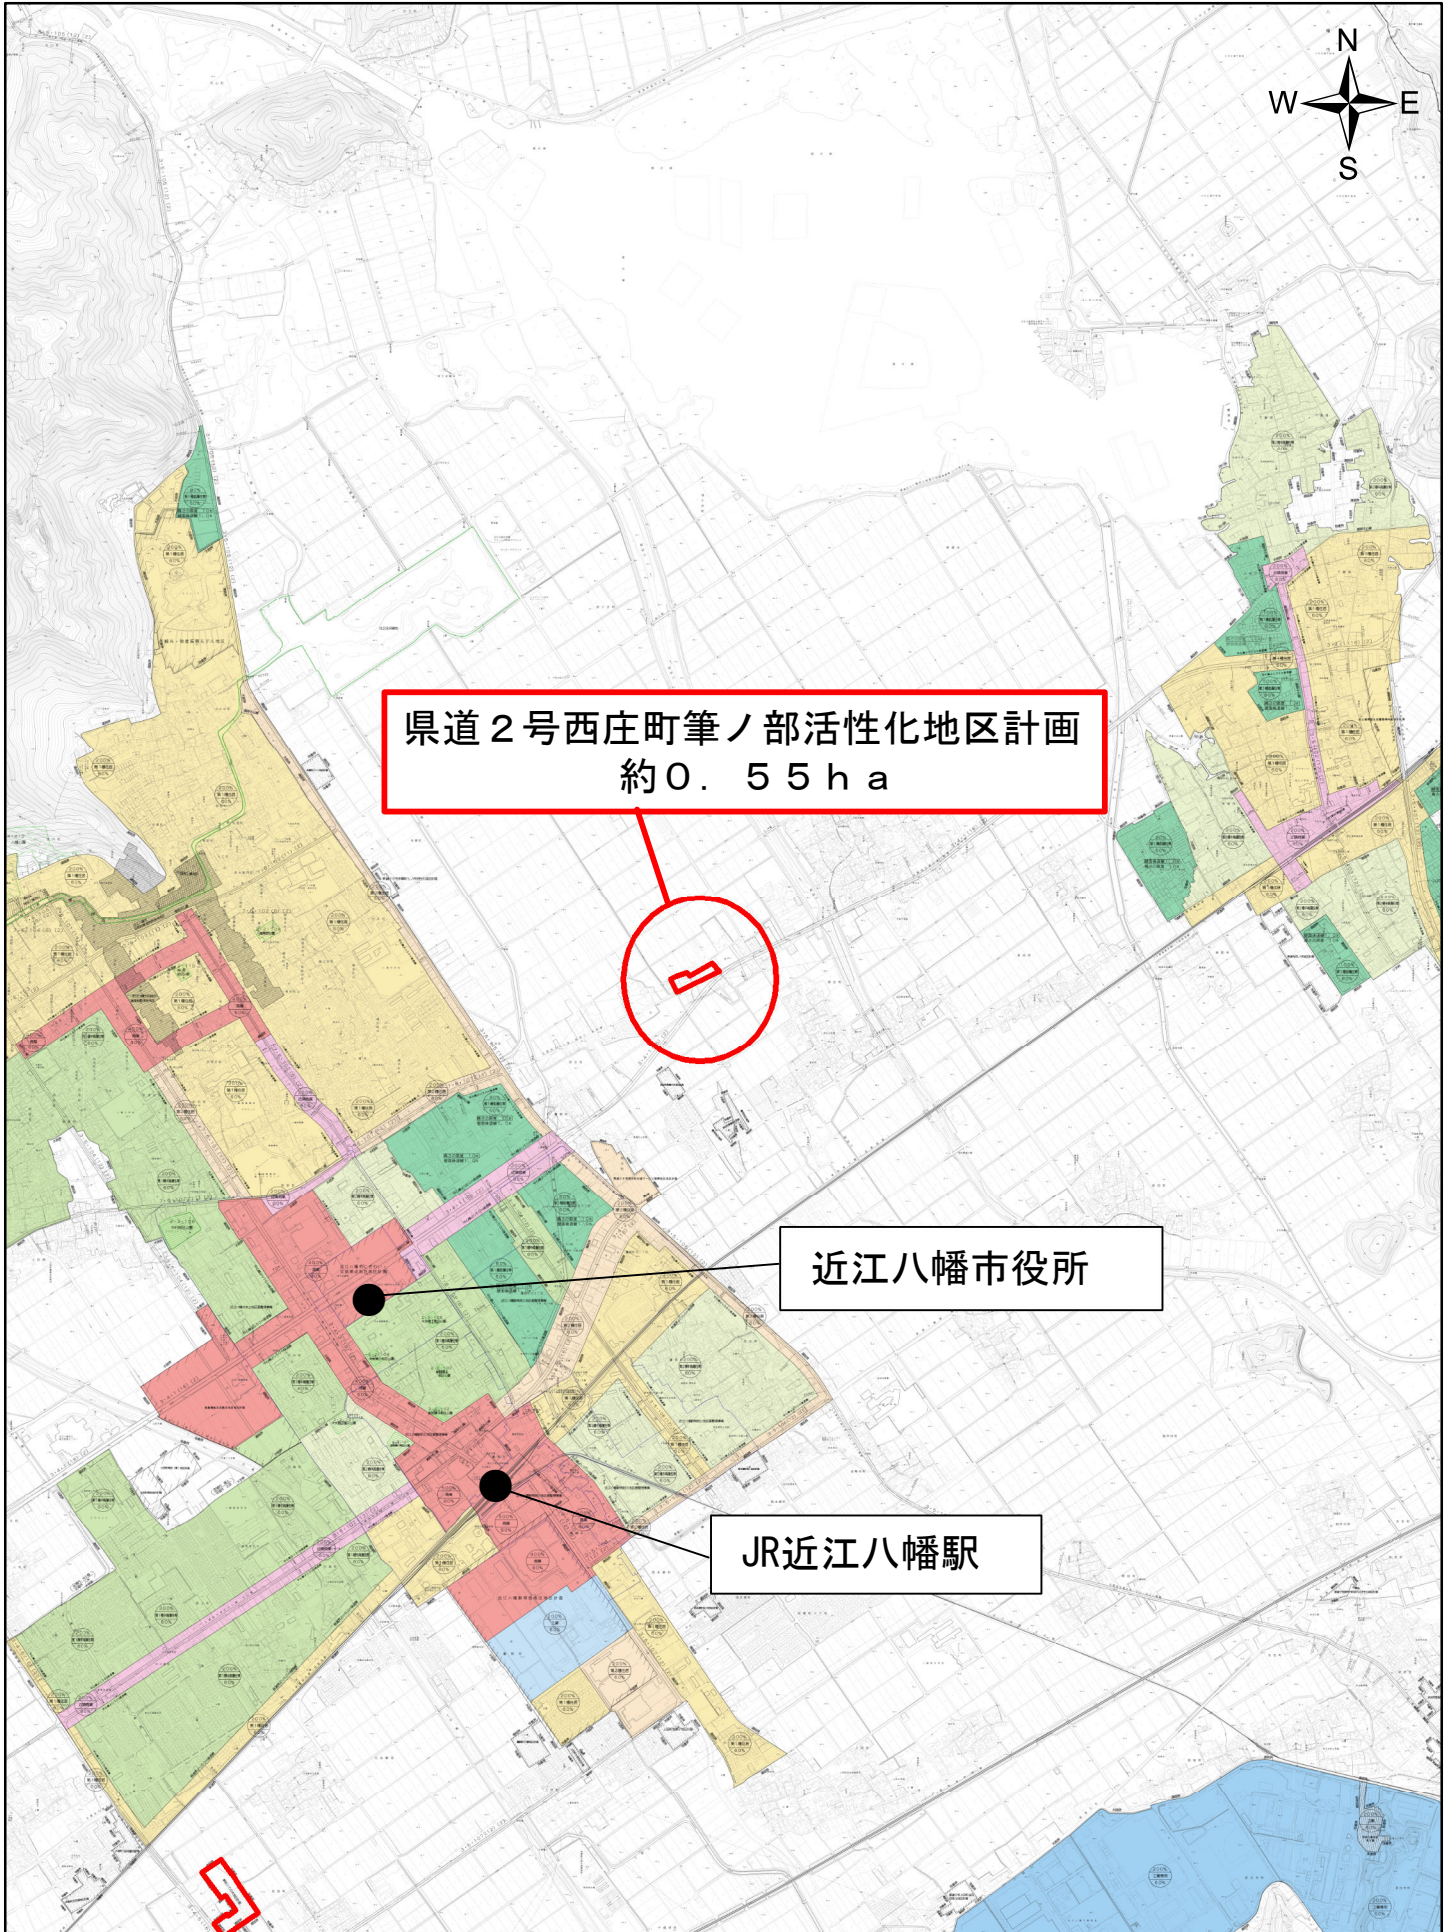

# 総括図

県道2号西庄町筆ノ部活性化地区計画  
約0.55ha

近江八幡市役所

JR近江八幡駅

1:25,000

0 445 890 1,780 m