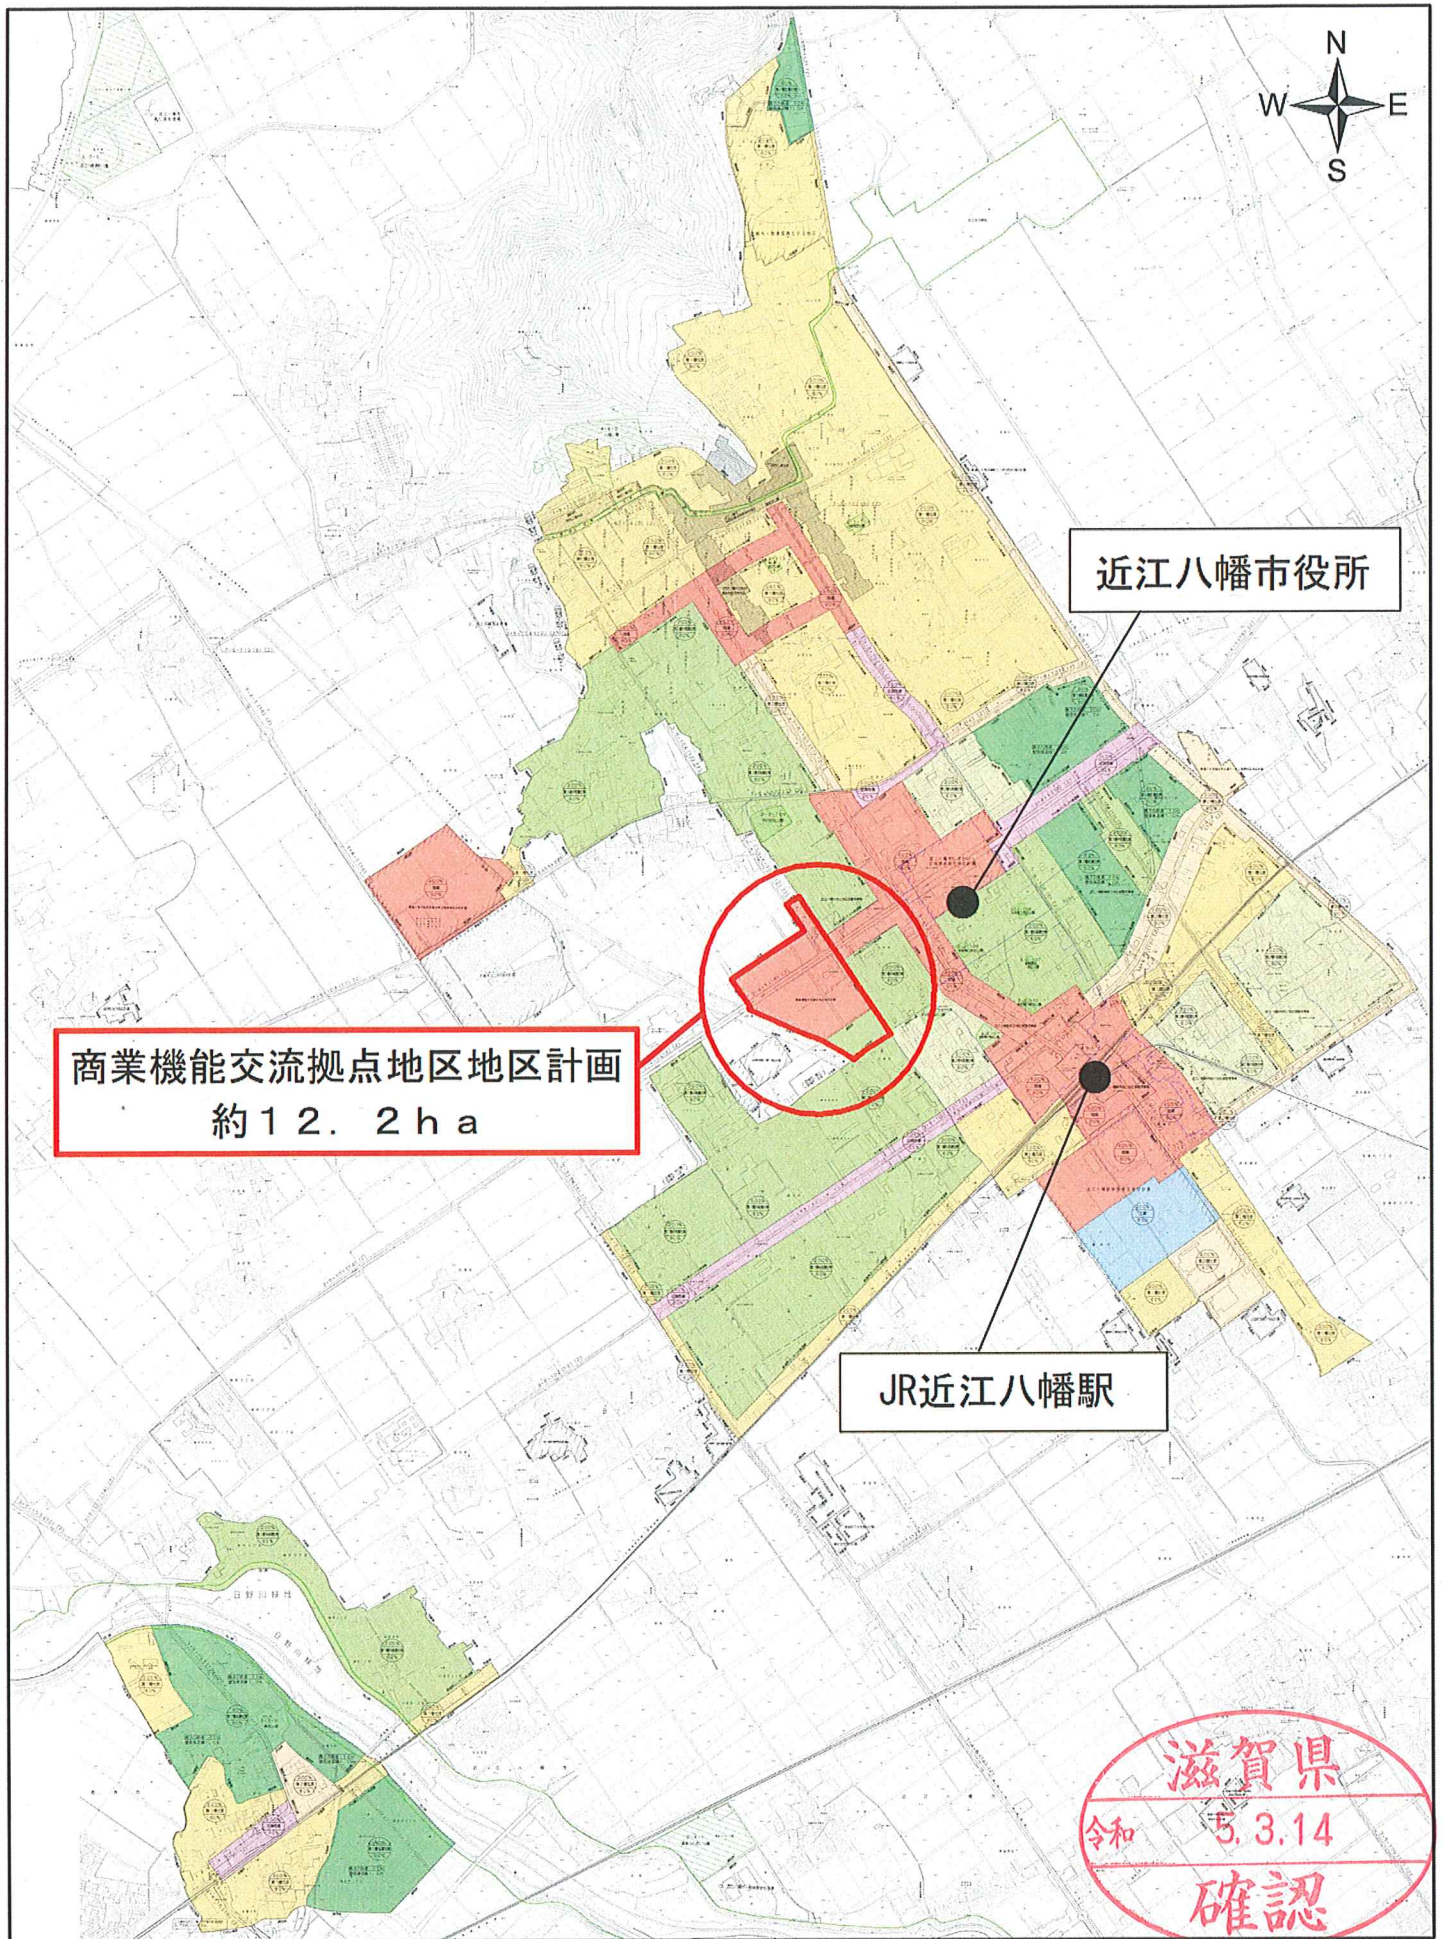

総括図

商業機能交流拠点地区地区計画
約12.2ha

近江八幡市役所

JR近江八幡駅

滋賀県
令和 5.3.14
確認

1:25,000

0 445 890 1,780 m