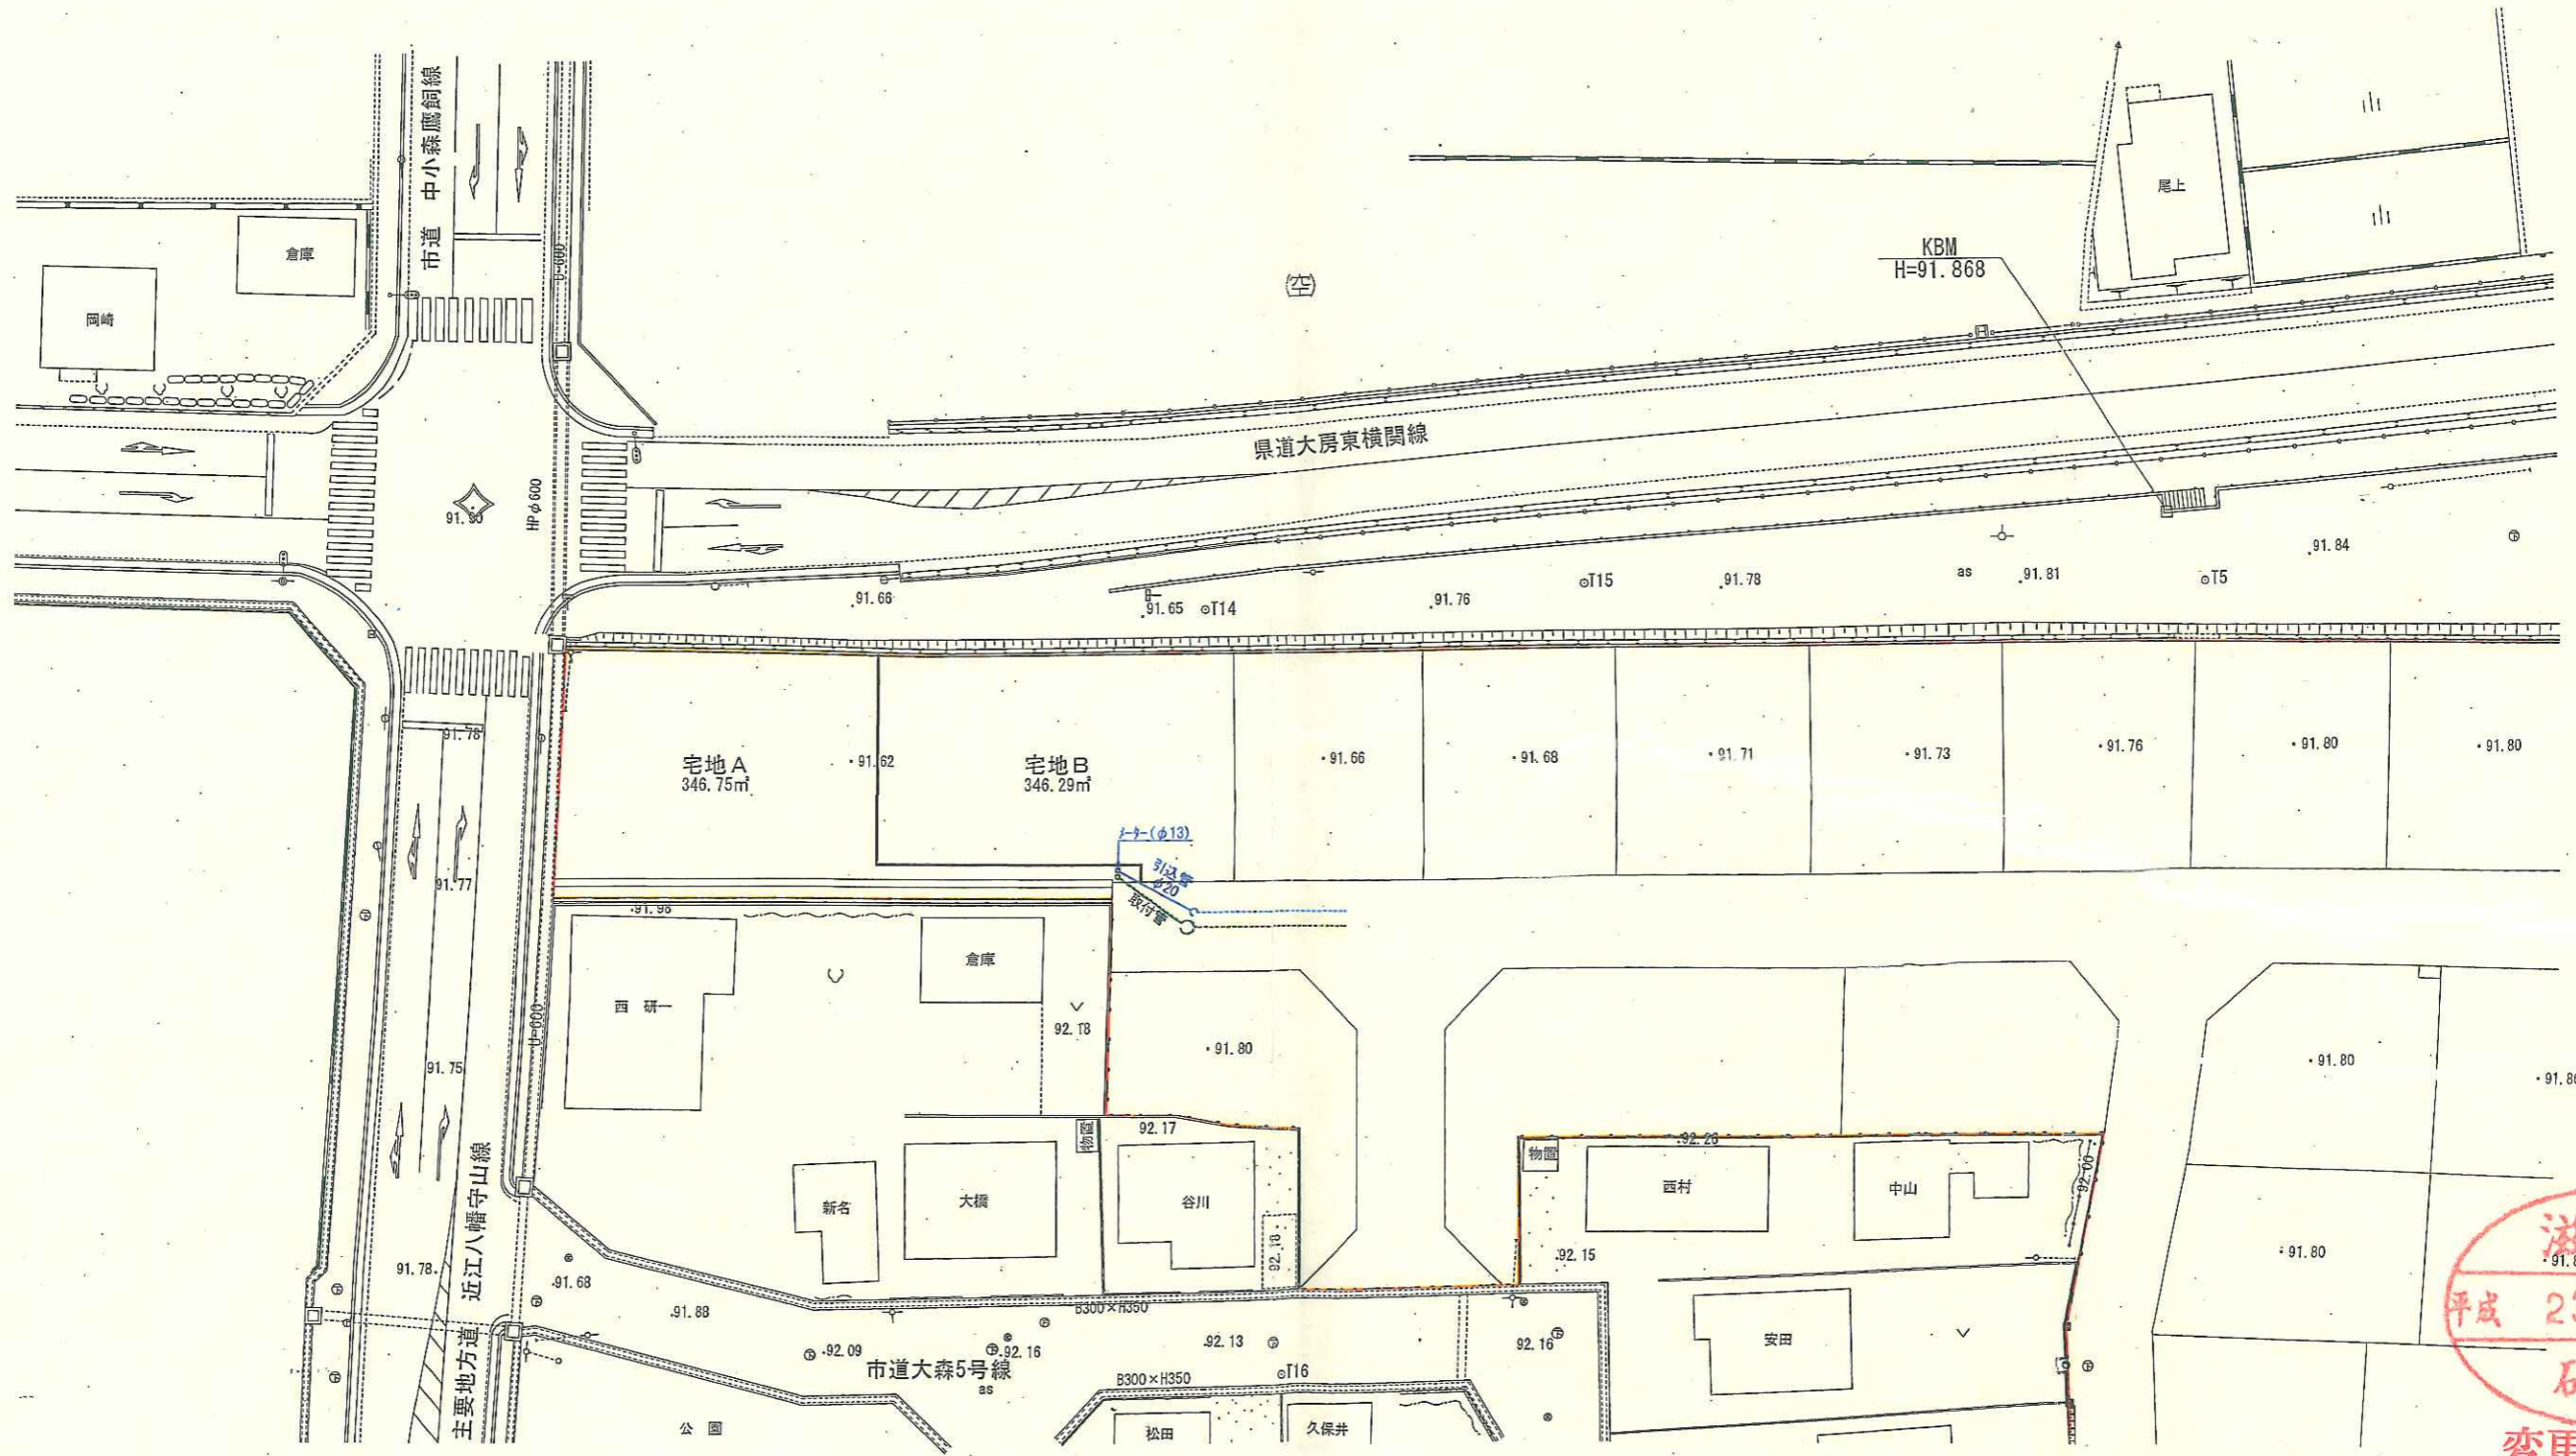

# 大森町下本田地区計画位置図

滋賀県  
平成 27.31  
確認

(都市計画図1/2,500)

32-1

計画平面図 S=1:500

滋賀県  
 平成 23.10.12  
 確認  
 変更後

図名 測量設計	位置図 平成 年 月 日 縮尺 1:500
------------	-----------------------------