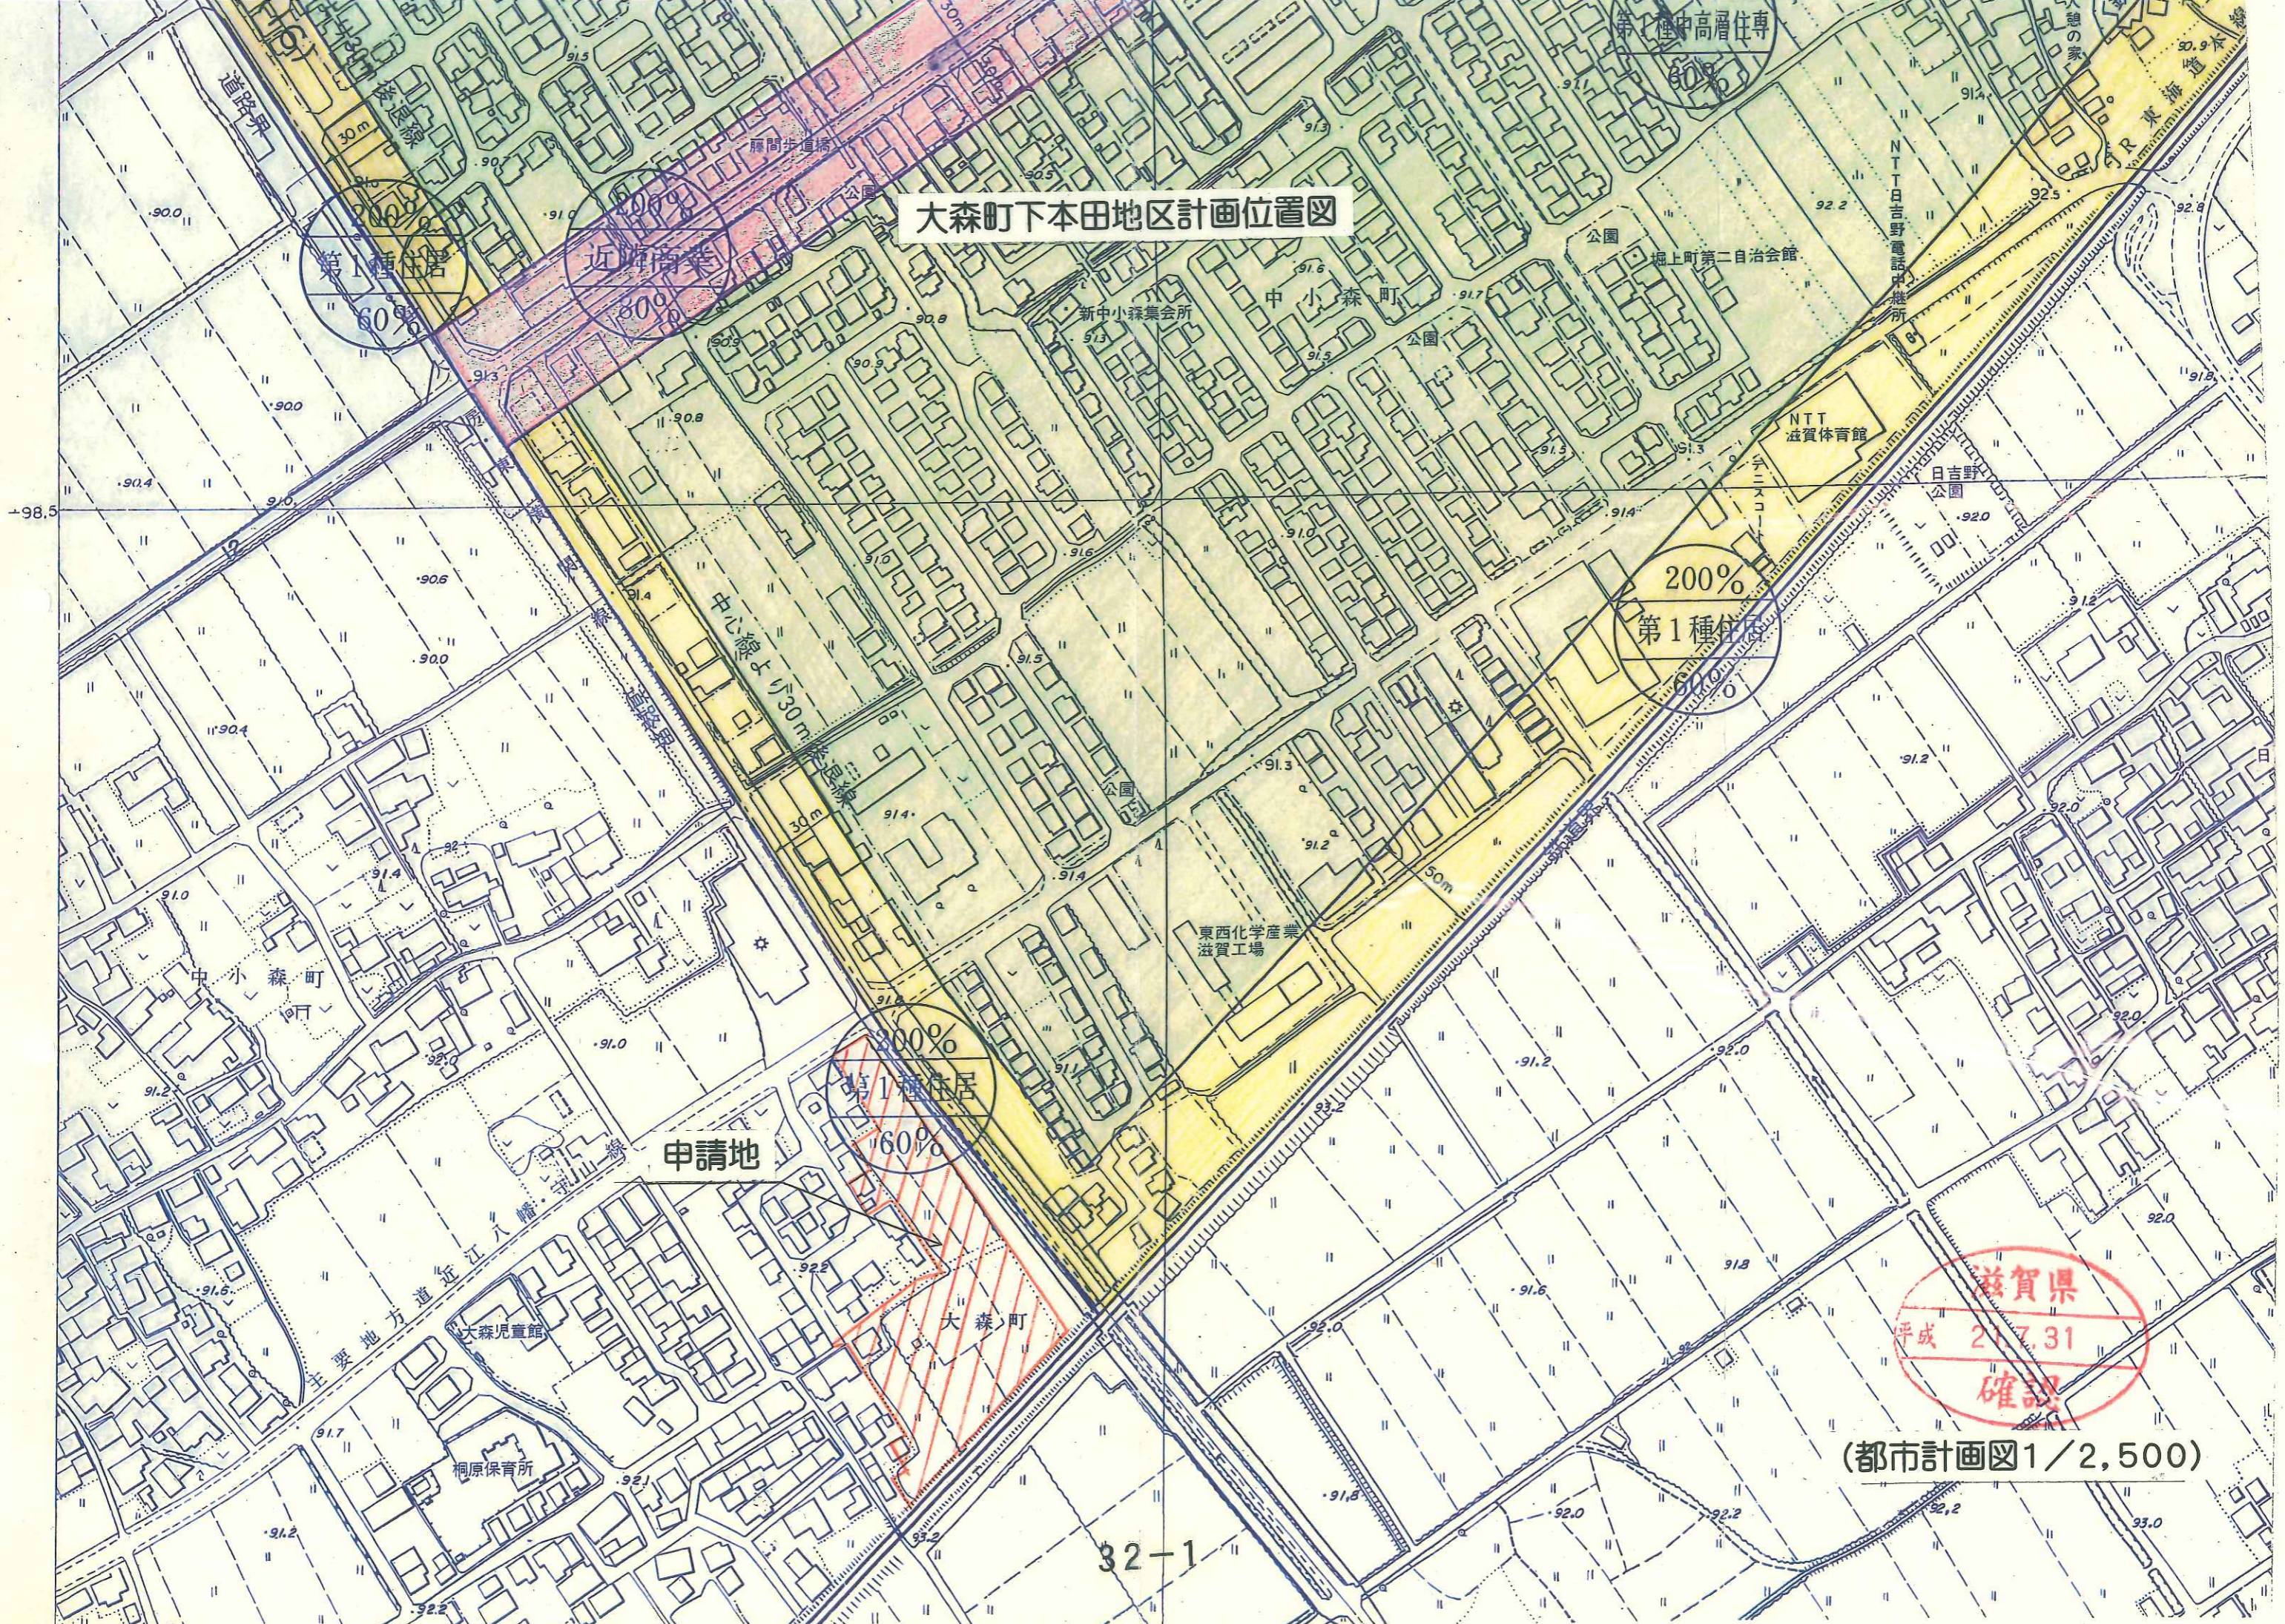

# 大森町下本田地区計画位置図

滋賀県  
平成 27.31  
確認

(都市計画図1/2,500)

32-1

計画平面図 S=1:500

滋賀県  
 平成 23.10.12  
 確認  
 変更後

図名 測量設計	位置図 平成 年 月 日 縮尺 1:500
------------	-----------------------------