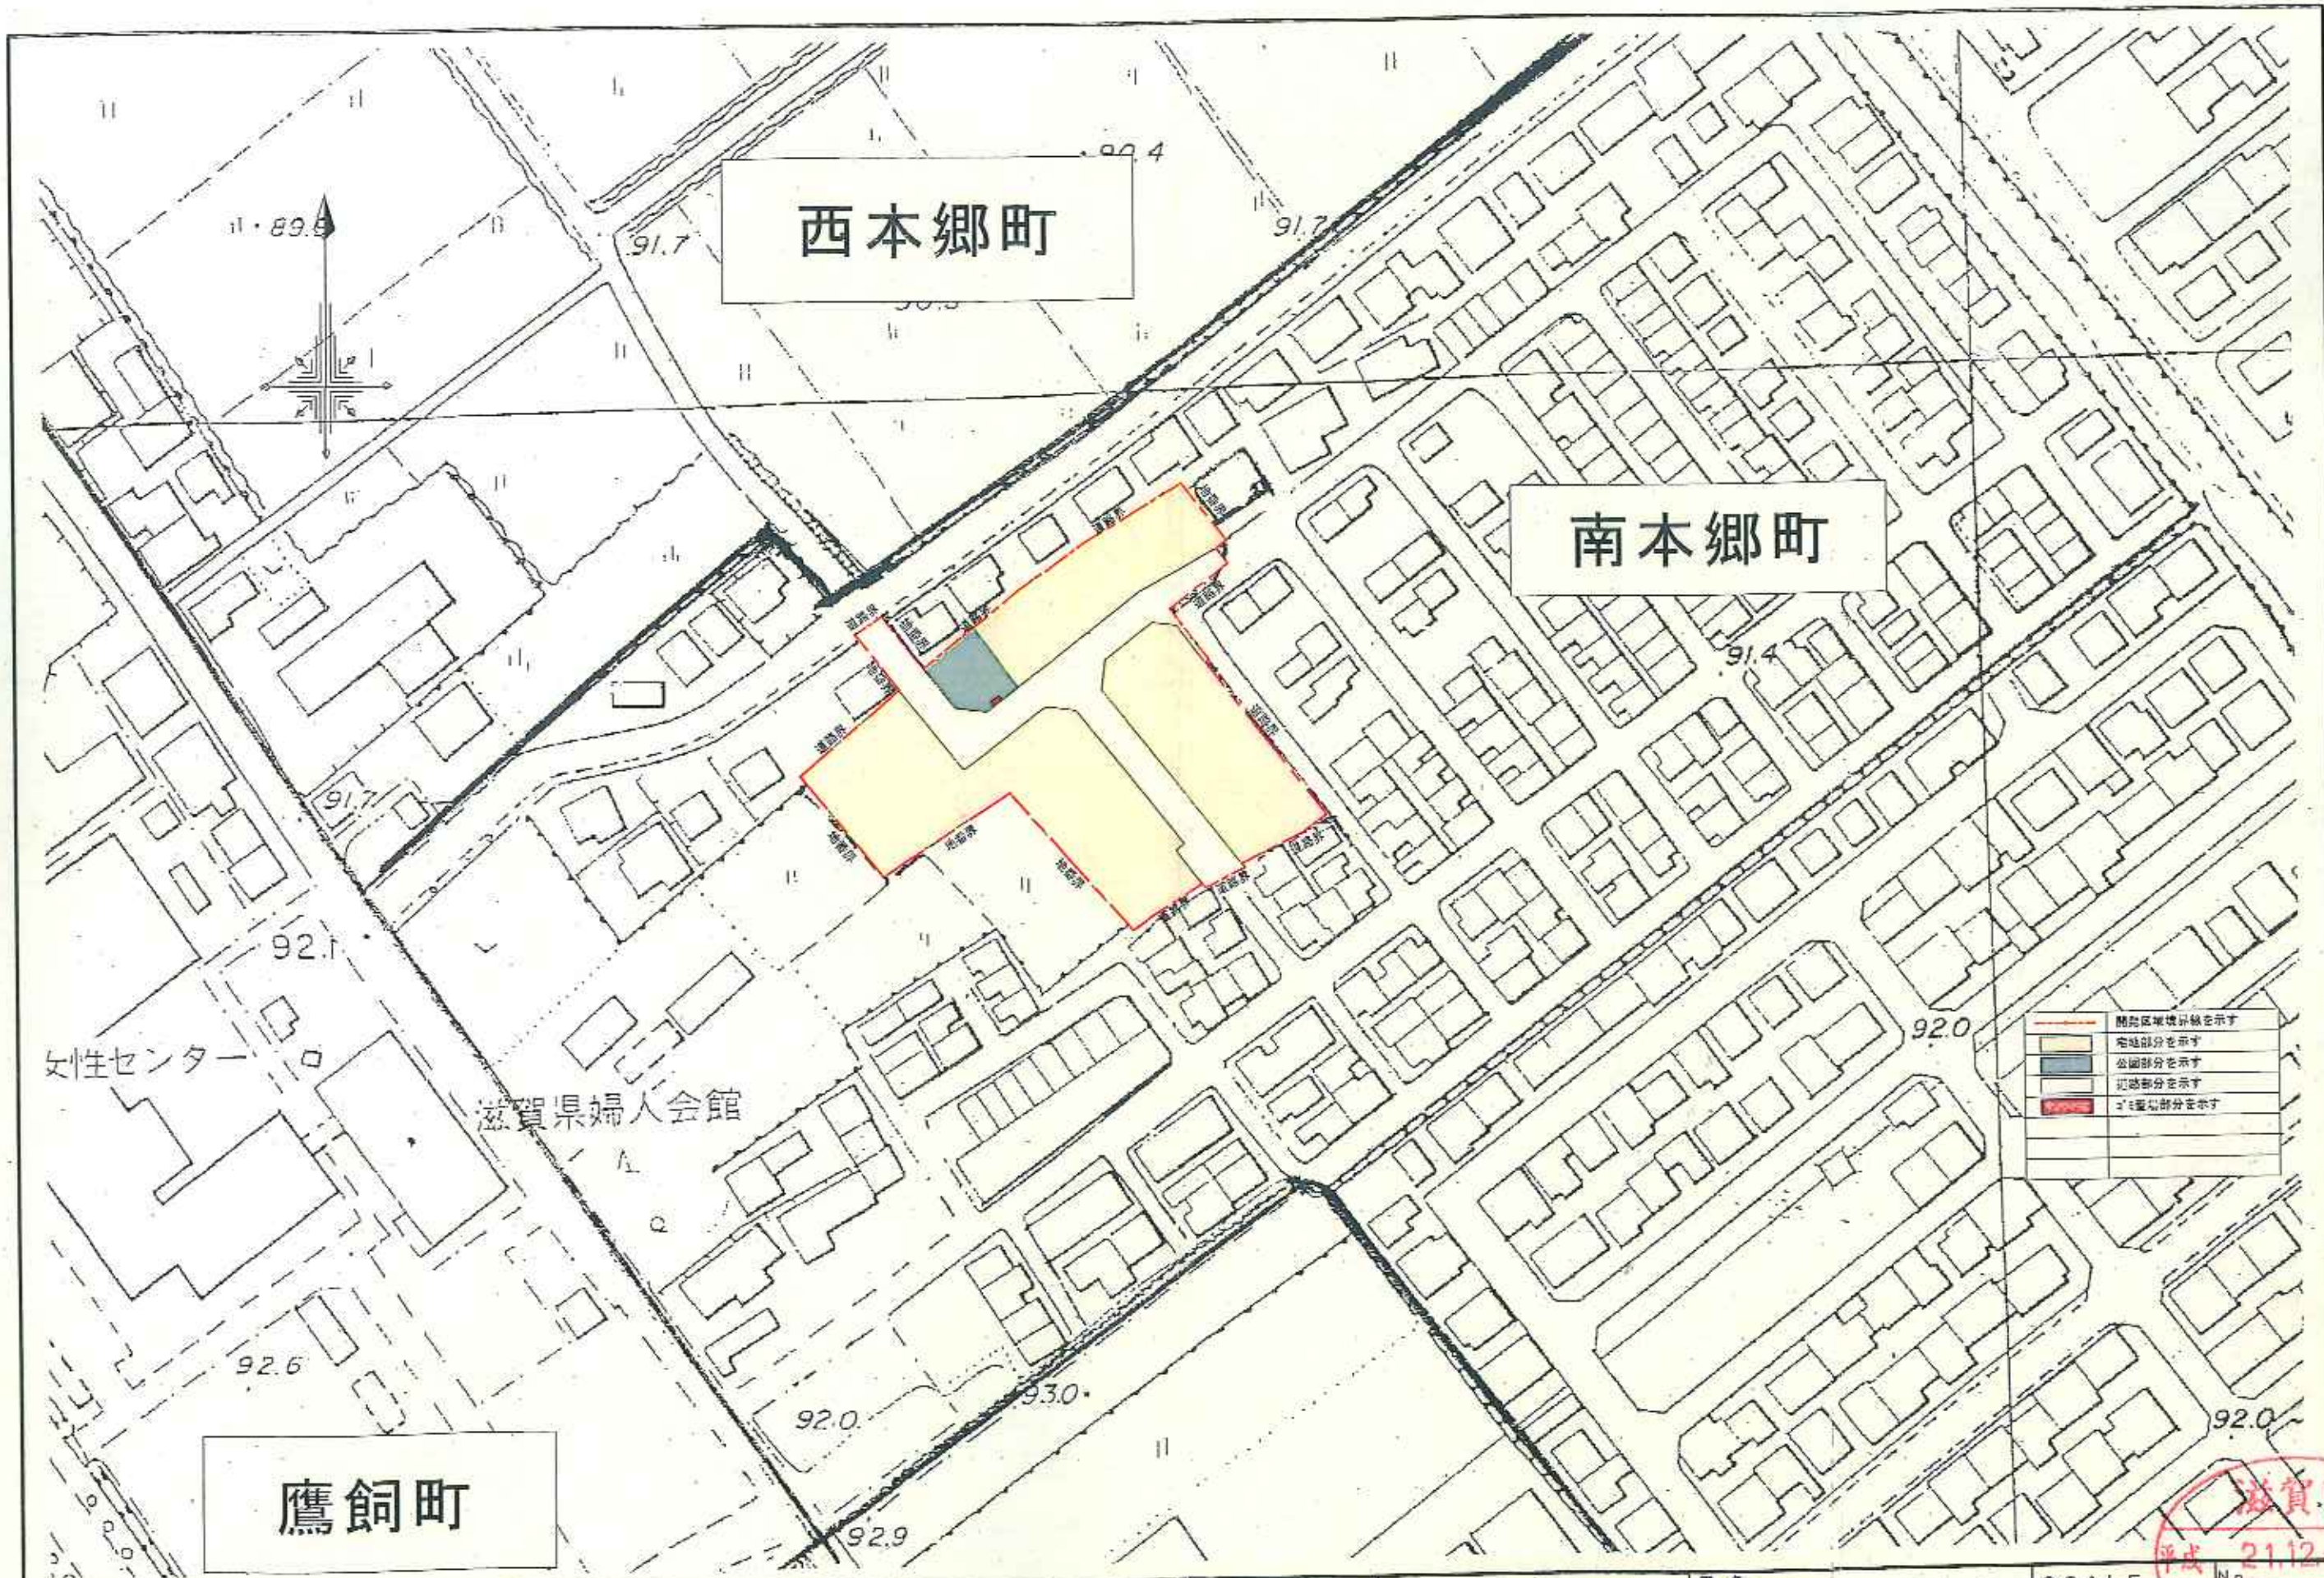

総括図

西本郷町瓦ヶ田地区計画

(都市計画図 1/25,000)

西本郷町瓦ヶ田地区計画位置図

申請地

200%
第1種住居
60%

200%
工業
60%

200%
第2種住居
60%

200%
第1種住居
60%

都市計画図1/2,500)

上田町

滋賀県
建設部
2712-9
建設課

西本郷町

南本郷町

鷹飼町

	閉鎖区域境界線を示す
	宅地部分を示す
	公園部分を示す
	道路部分を示す
	2.5m以下部分を示す

西本郷町瓦ヶ田地区計画

DATE
DRAFT

図名
区域区分図

SCALE
1/1000

滋賀県
平成 21.12.2
確認