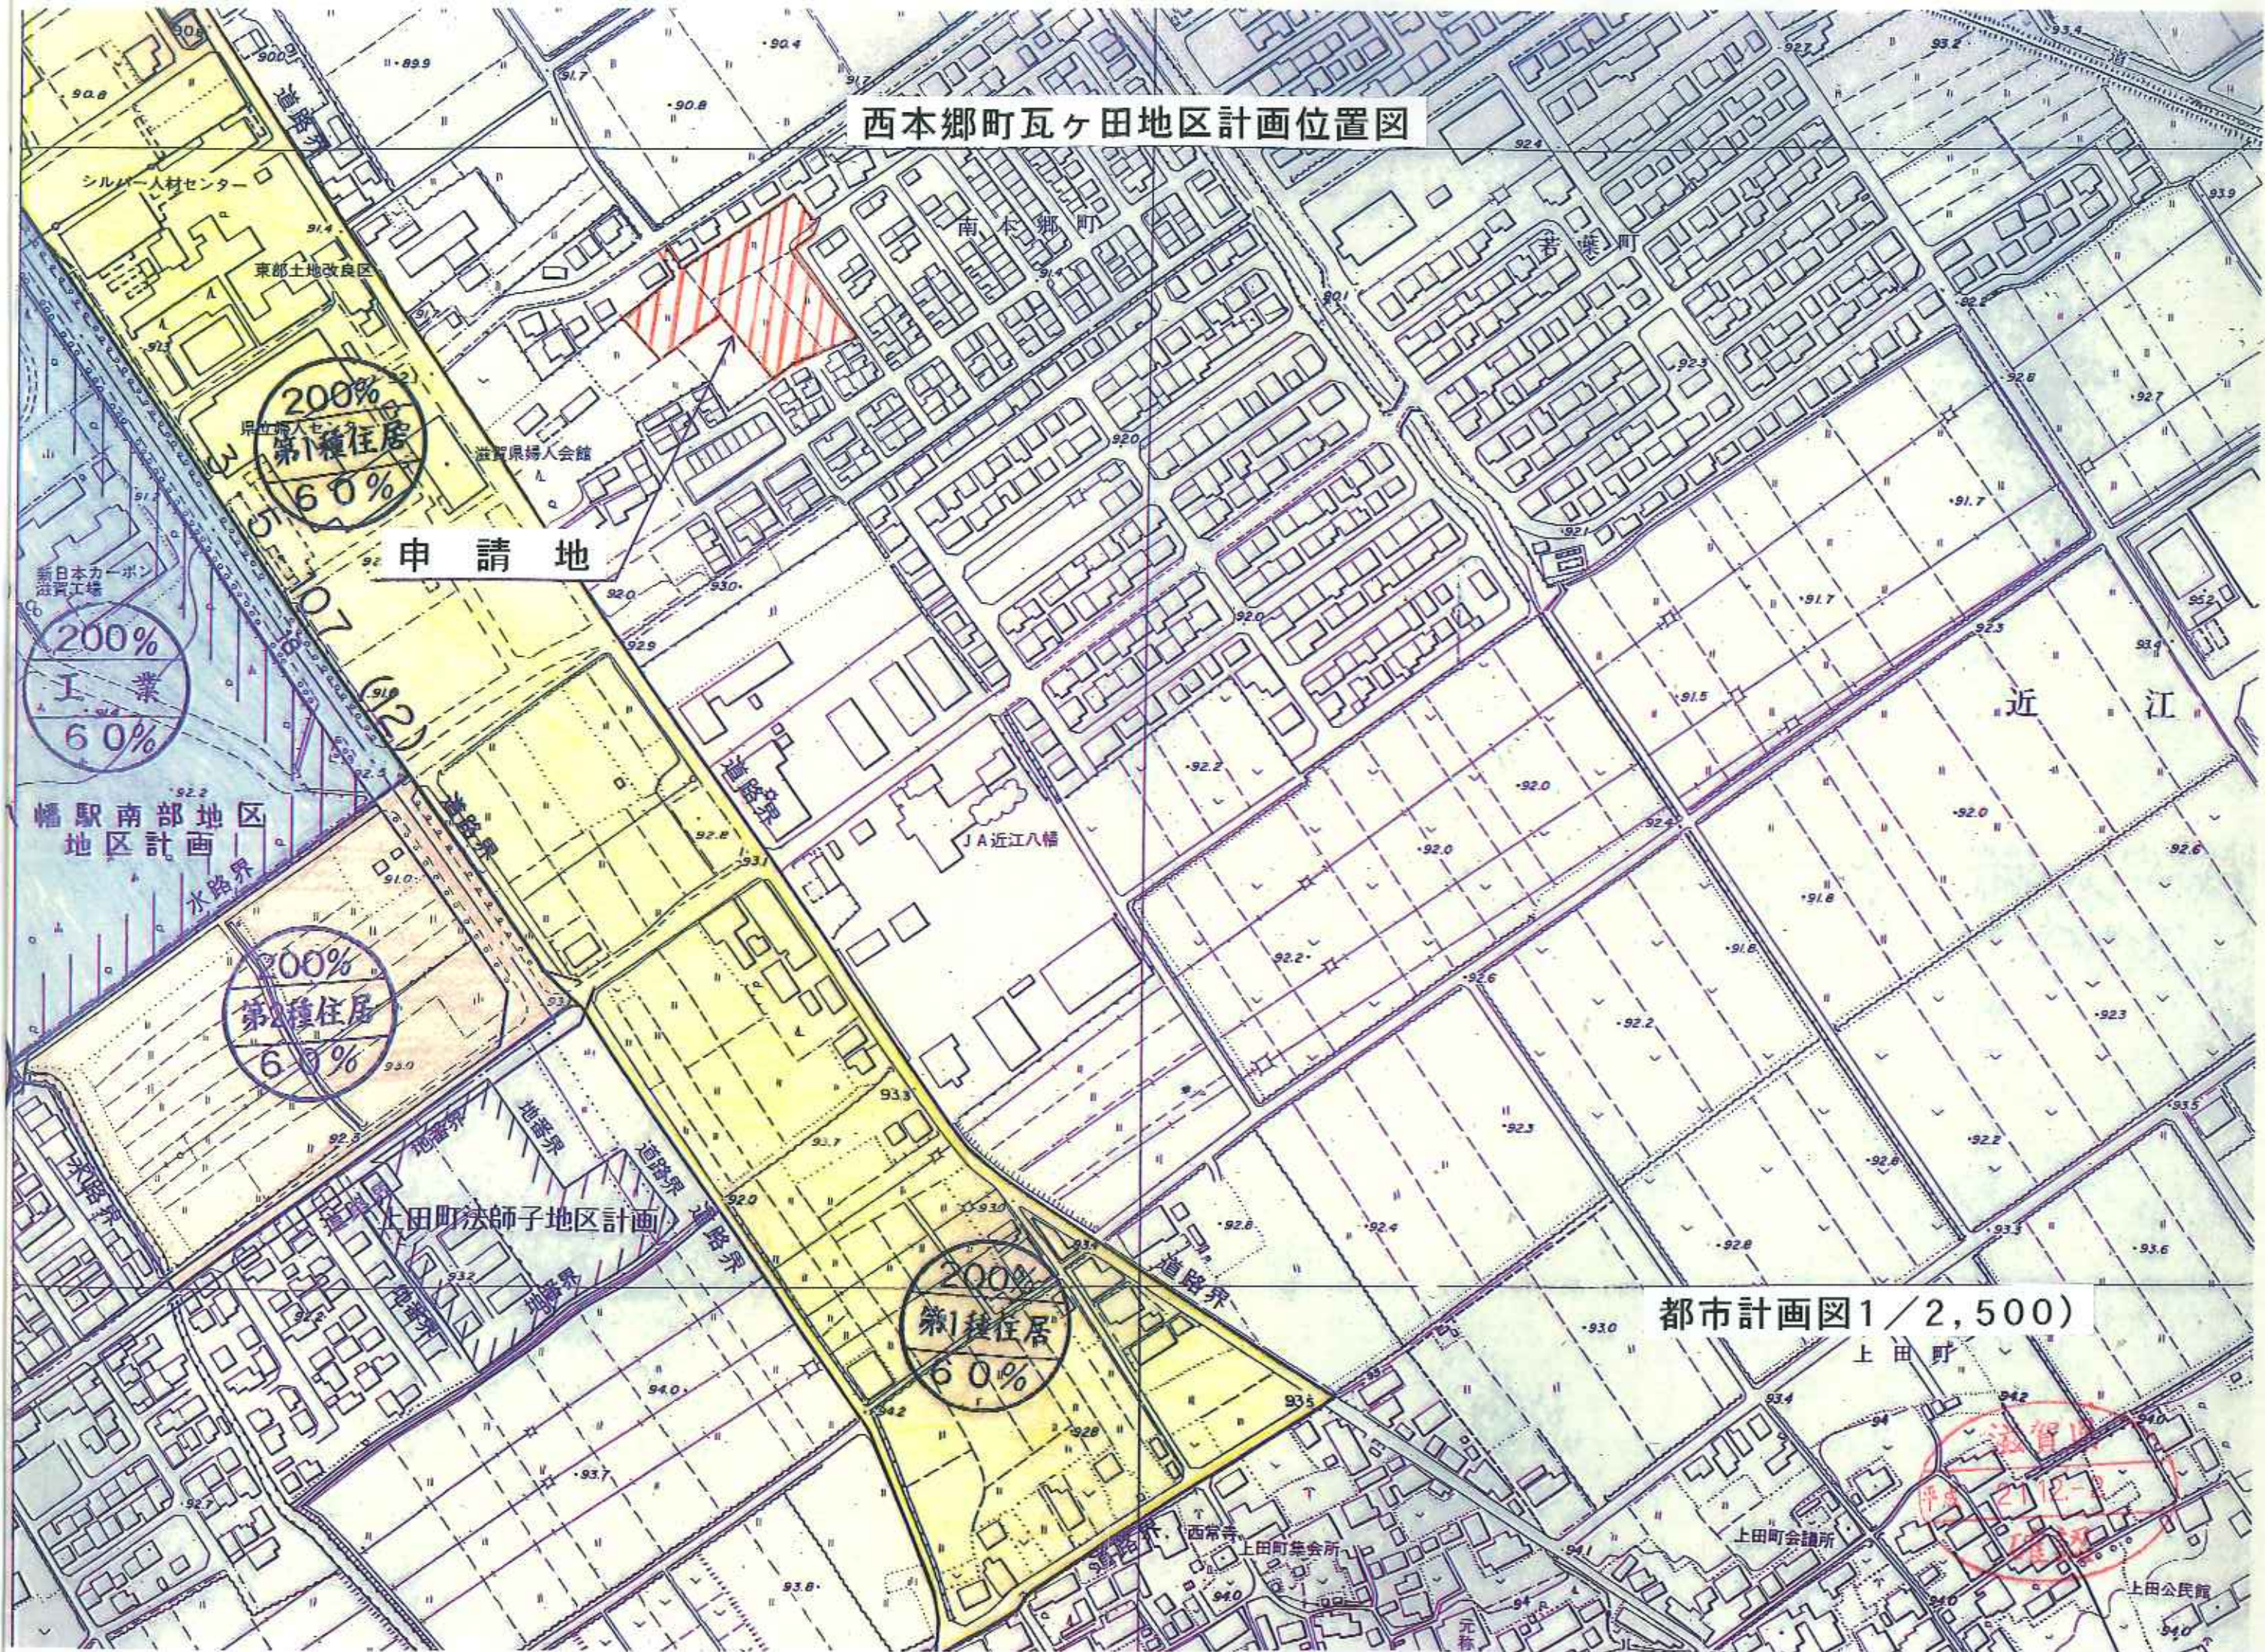

総括図

西本郷町瓦ヶ田地区計画

(都市計画図 1/25,000)

西本郷町瓦ヶ田地区計画位置図

申請地

200%
第1種住居
60%

200%
工業
60%

200%
第2種住居
60%

200%
第1種住居
60%

都市計画図1/2,500)

上田町

滋賀県
建設部
2712-9
建設課

西本郷町

南本郷町

鷹飼町

	閉鎖区域境界線を示す
	宅地部分を示す
	公園部分を示す
	道路部分を示す
	2.5m以下部分を示す

西本郷町瓦ヶ田地区計画

DATE
DRAFT

図名
区域区分図

SCALE
1/1000

滋賀県
平成 21.12.2
確認