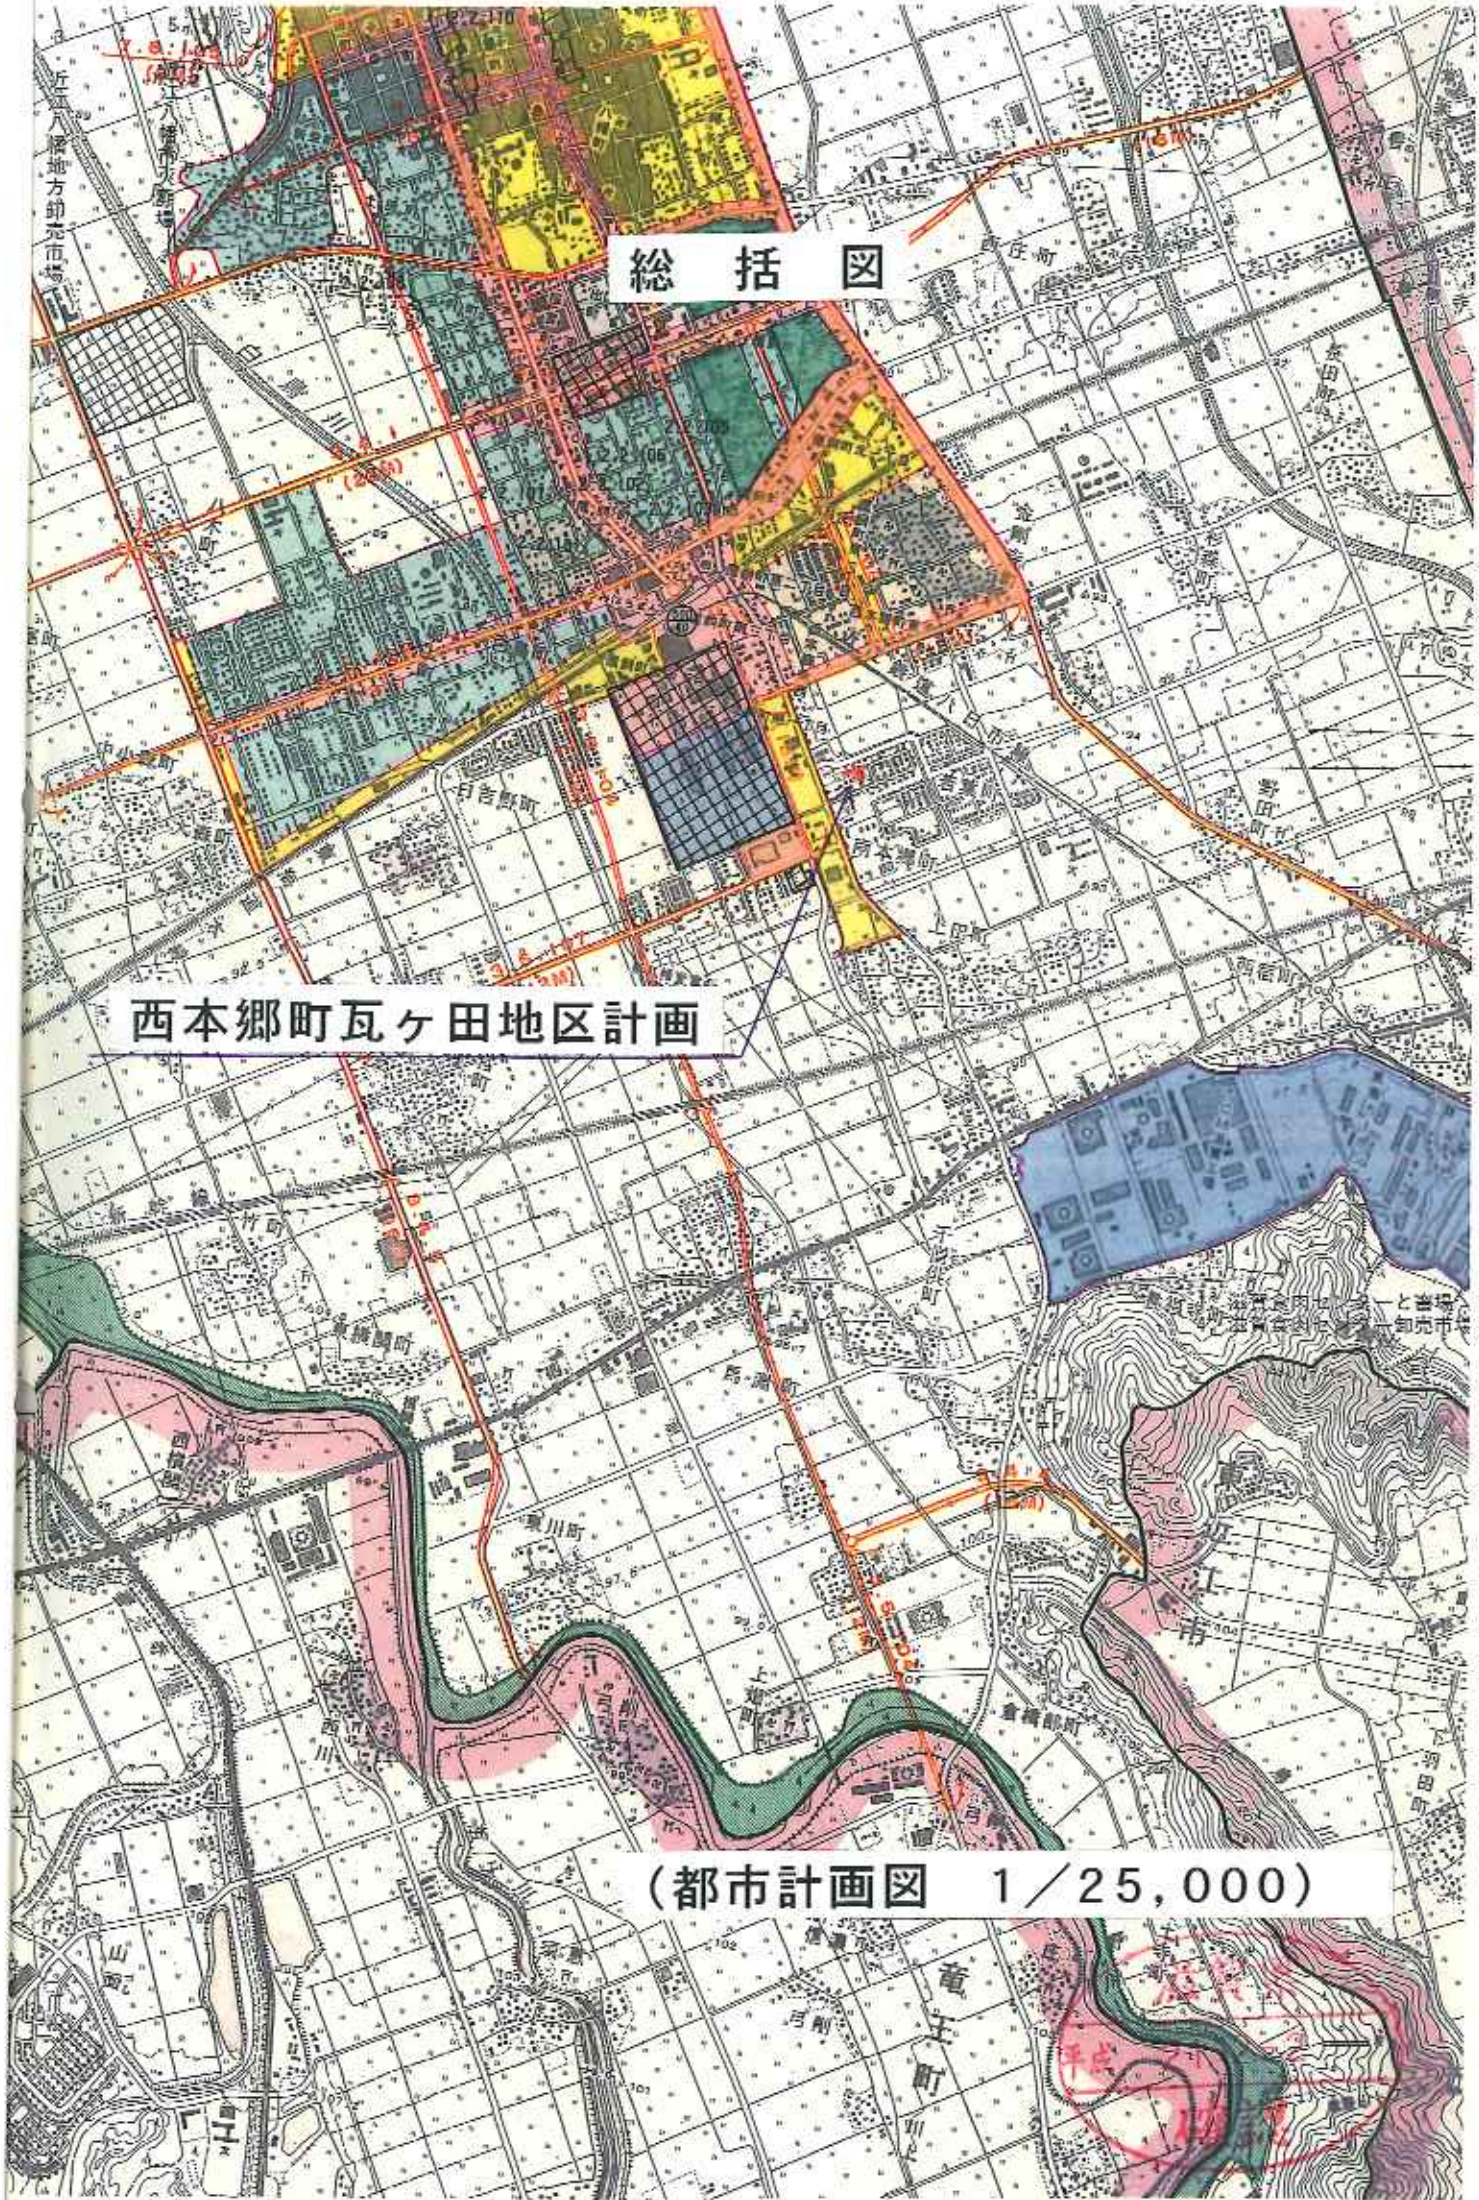

総括図

西本郷町瓦ヶ田地区計画

(都市計画図 1/25,000)

西本郷町瓦ヶ田地区計画位置図

申請地

200%
第1種住居
60%

200%
工業
60%

200%
第2種住居
60%

西本郷町瓦ヶ田地区計画

DATE
DRAFT

図名
区域区分図

SCALE
1/1000

滋賀県
平成 21.12.2
確認