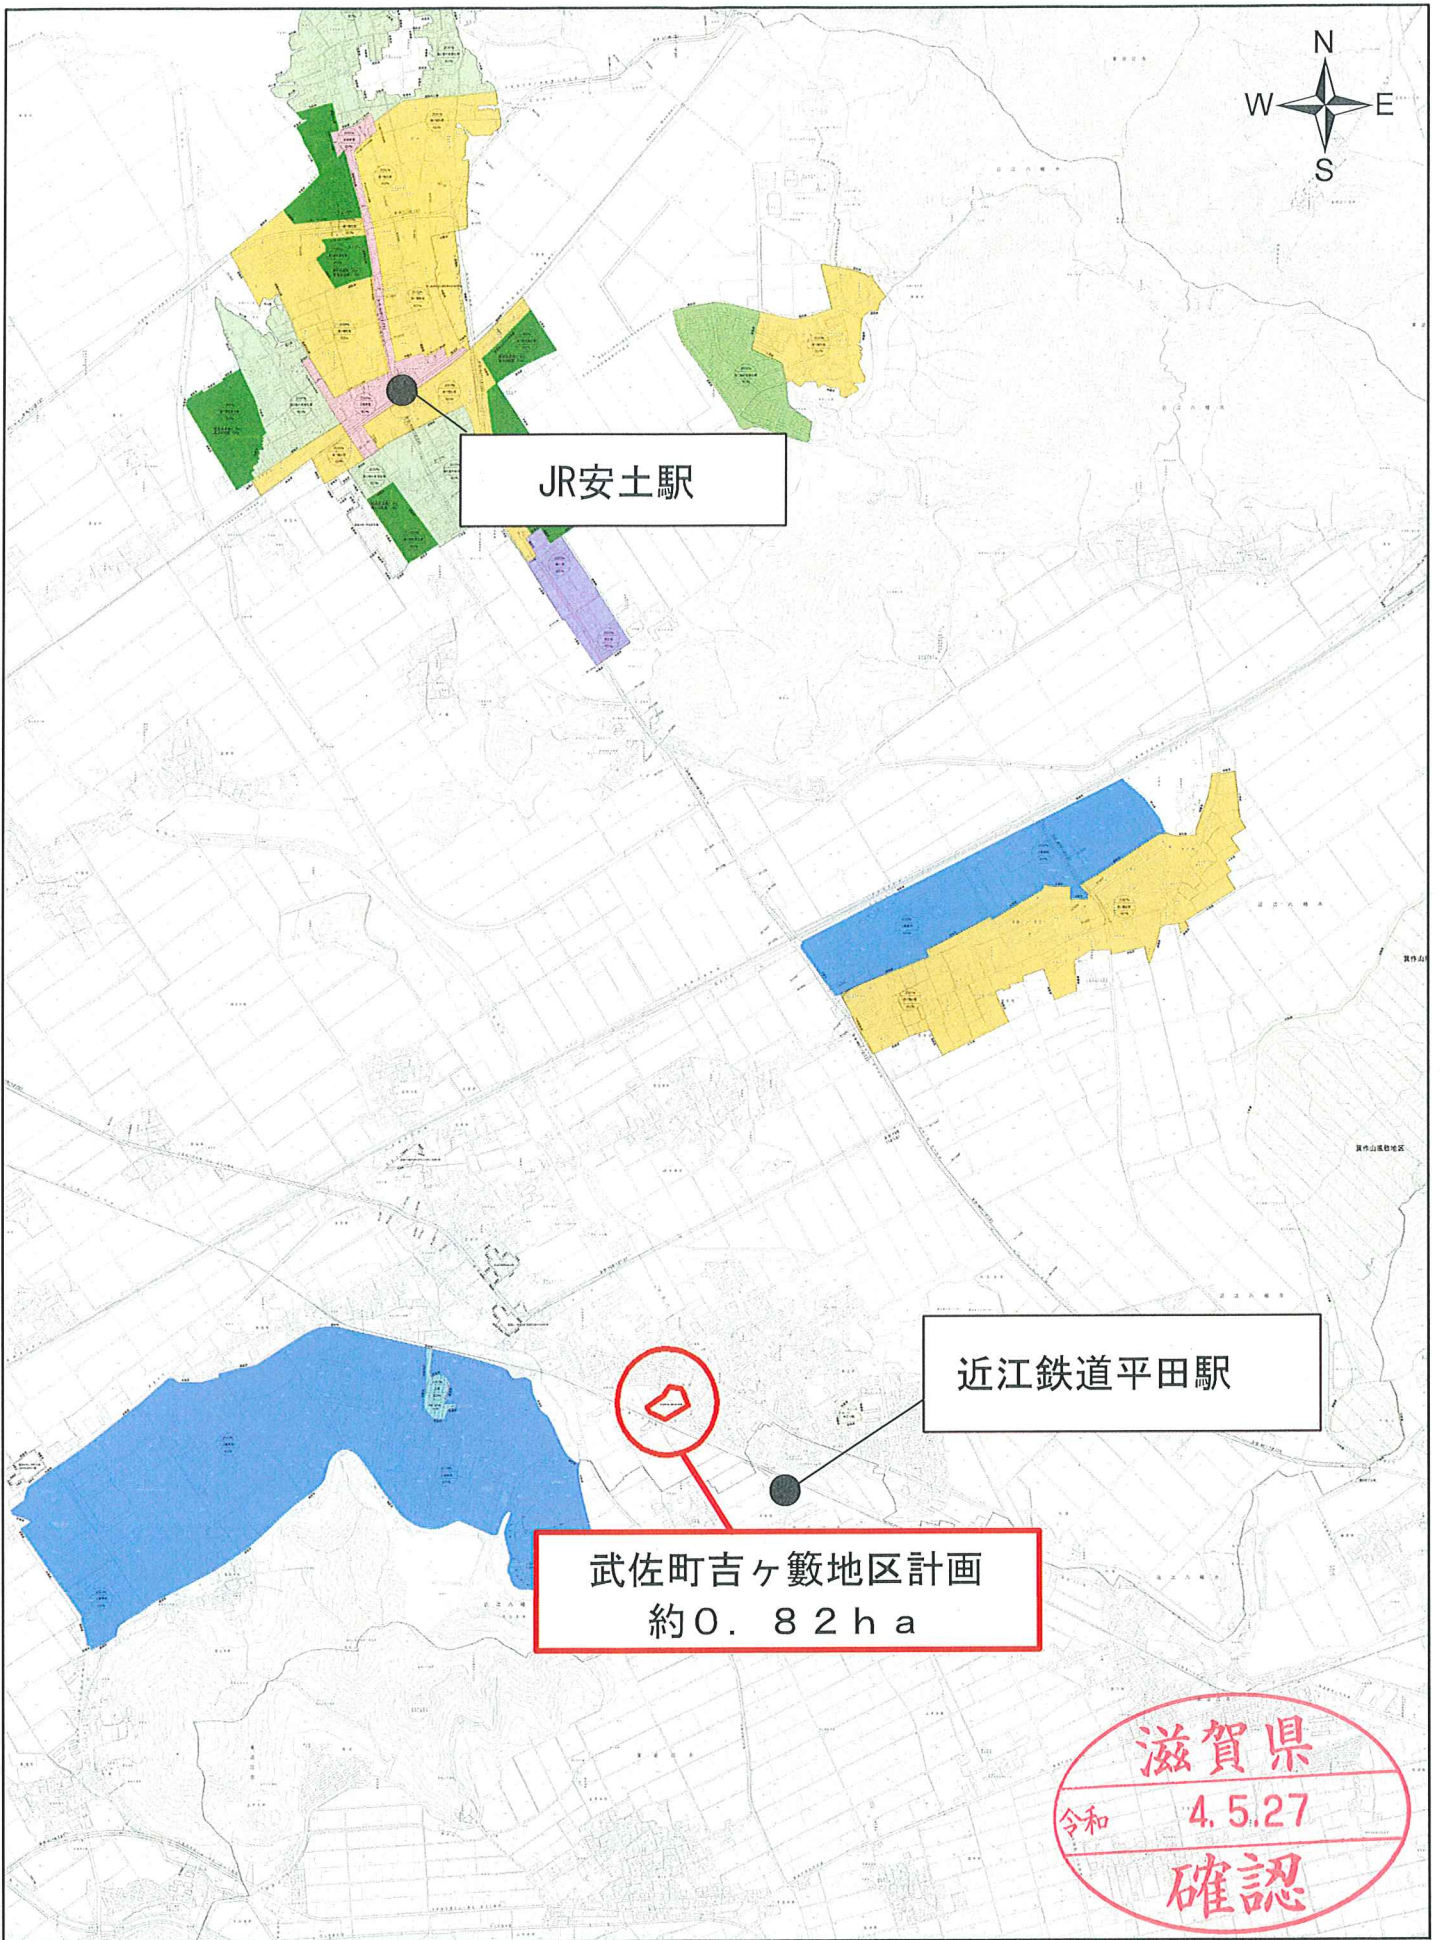

総括図

JR安土駅

近江鉄道平田駅

武佐町吉ヶ藪地区計画
約0.82ha

滋賀県

令和 4.5.27

確認

1:25,000

0 445 890 1,780 m