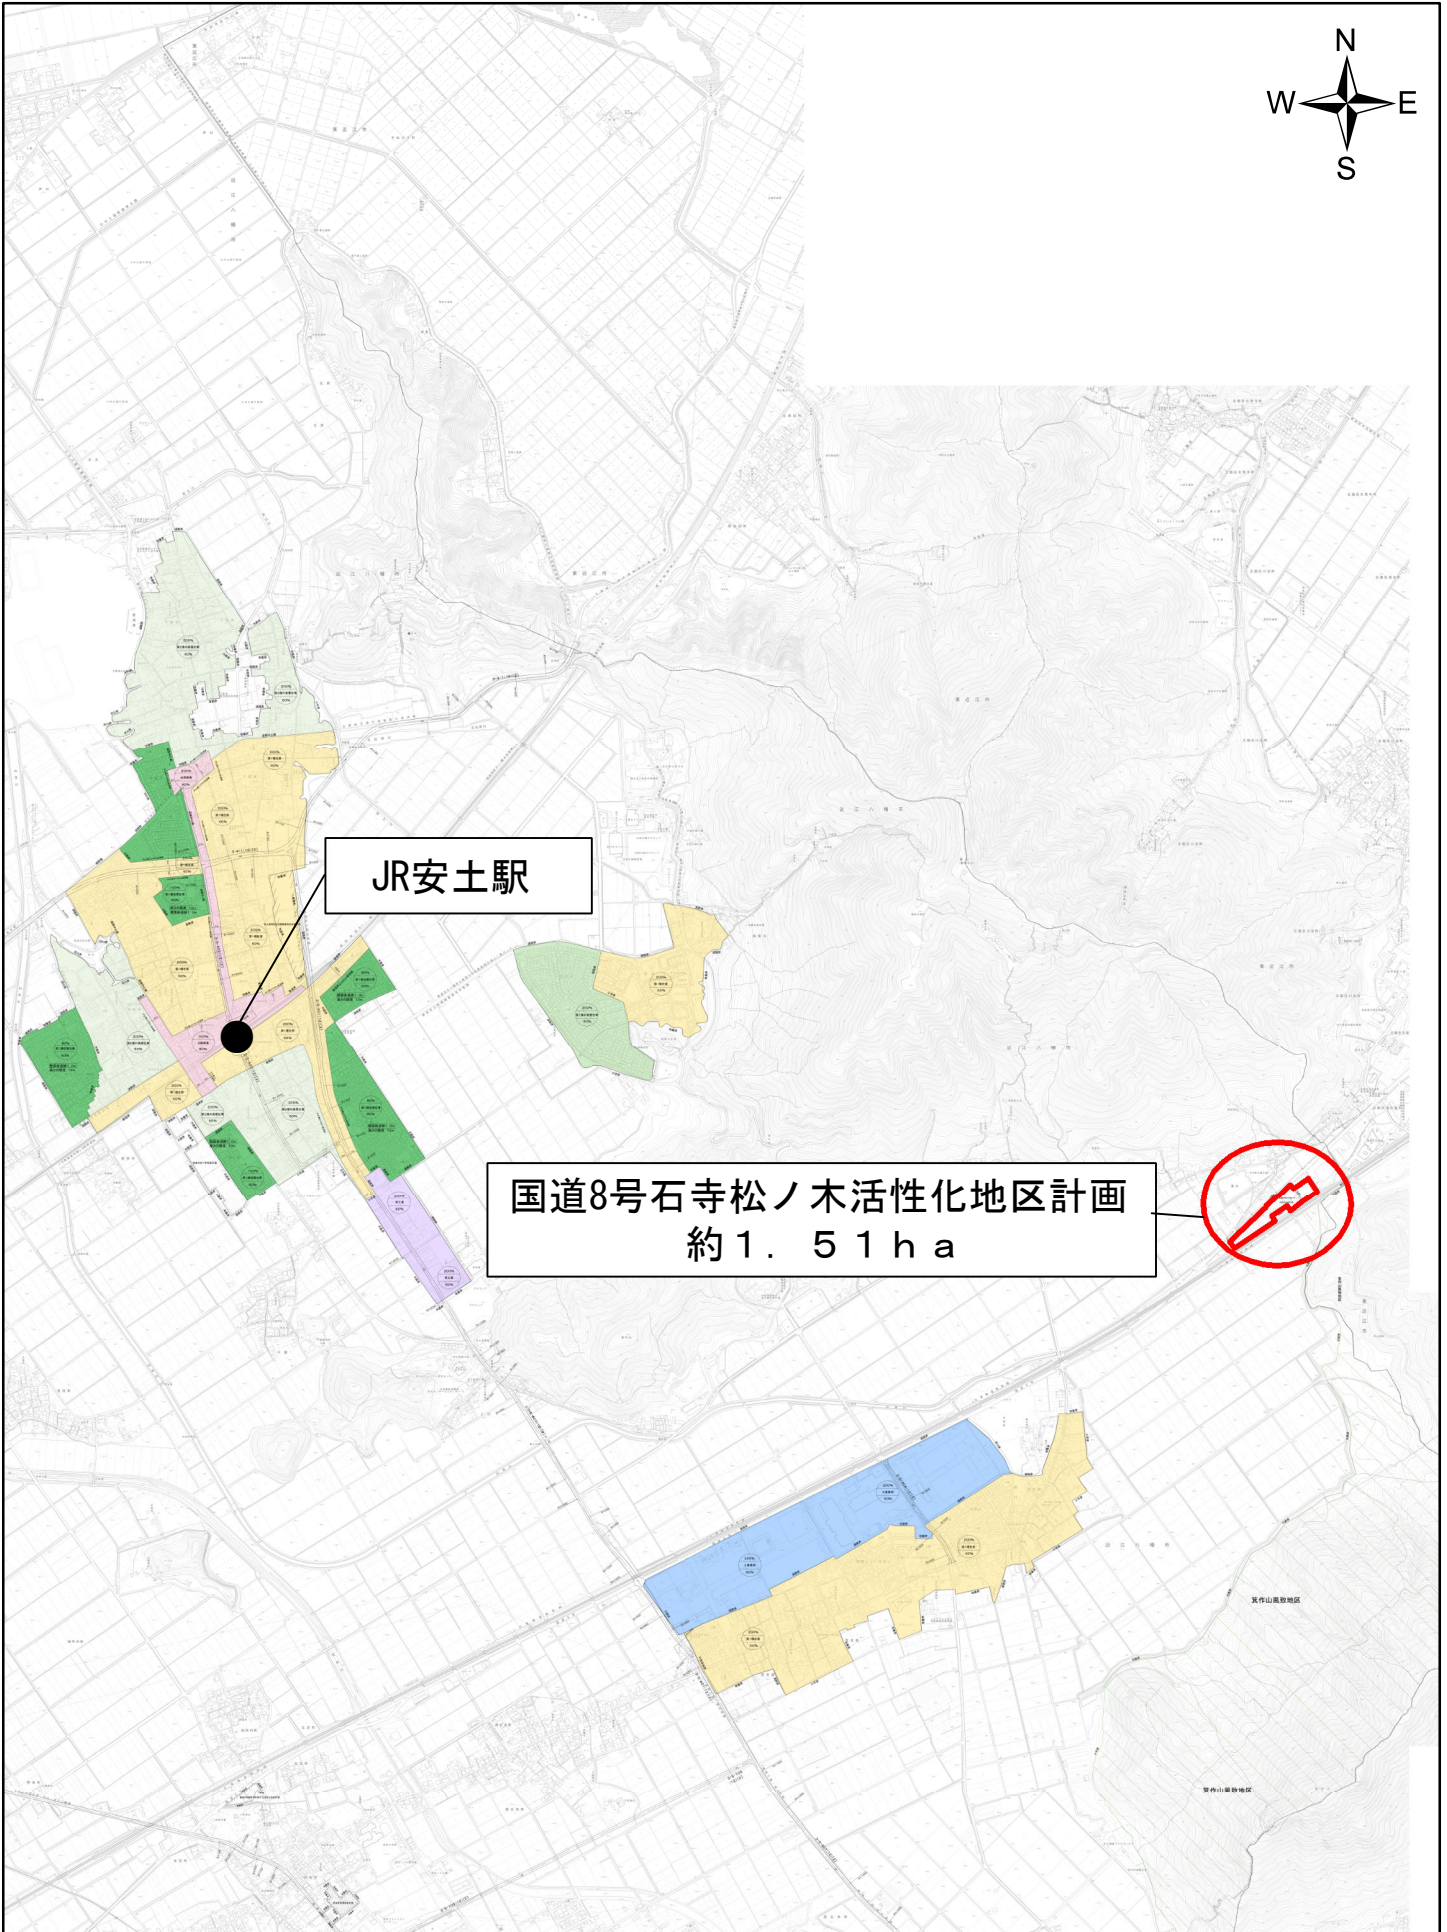

総括図

1:25,000

0 445 890 1,780 m