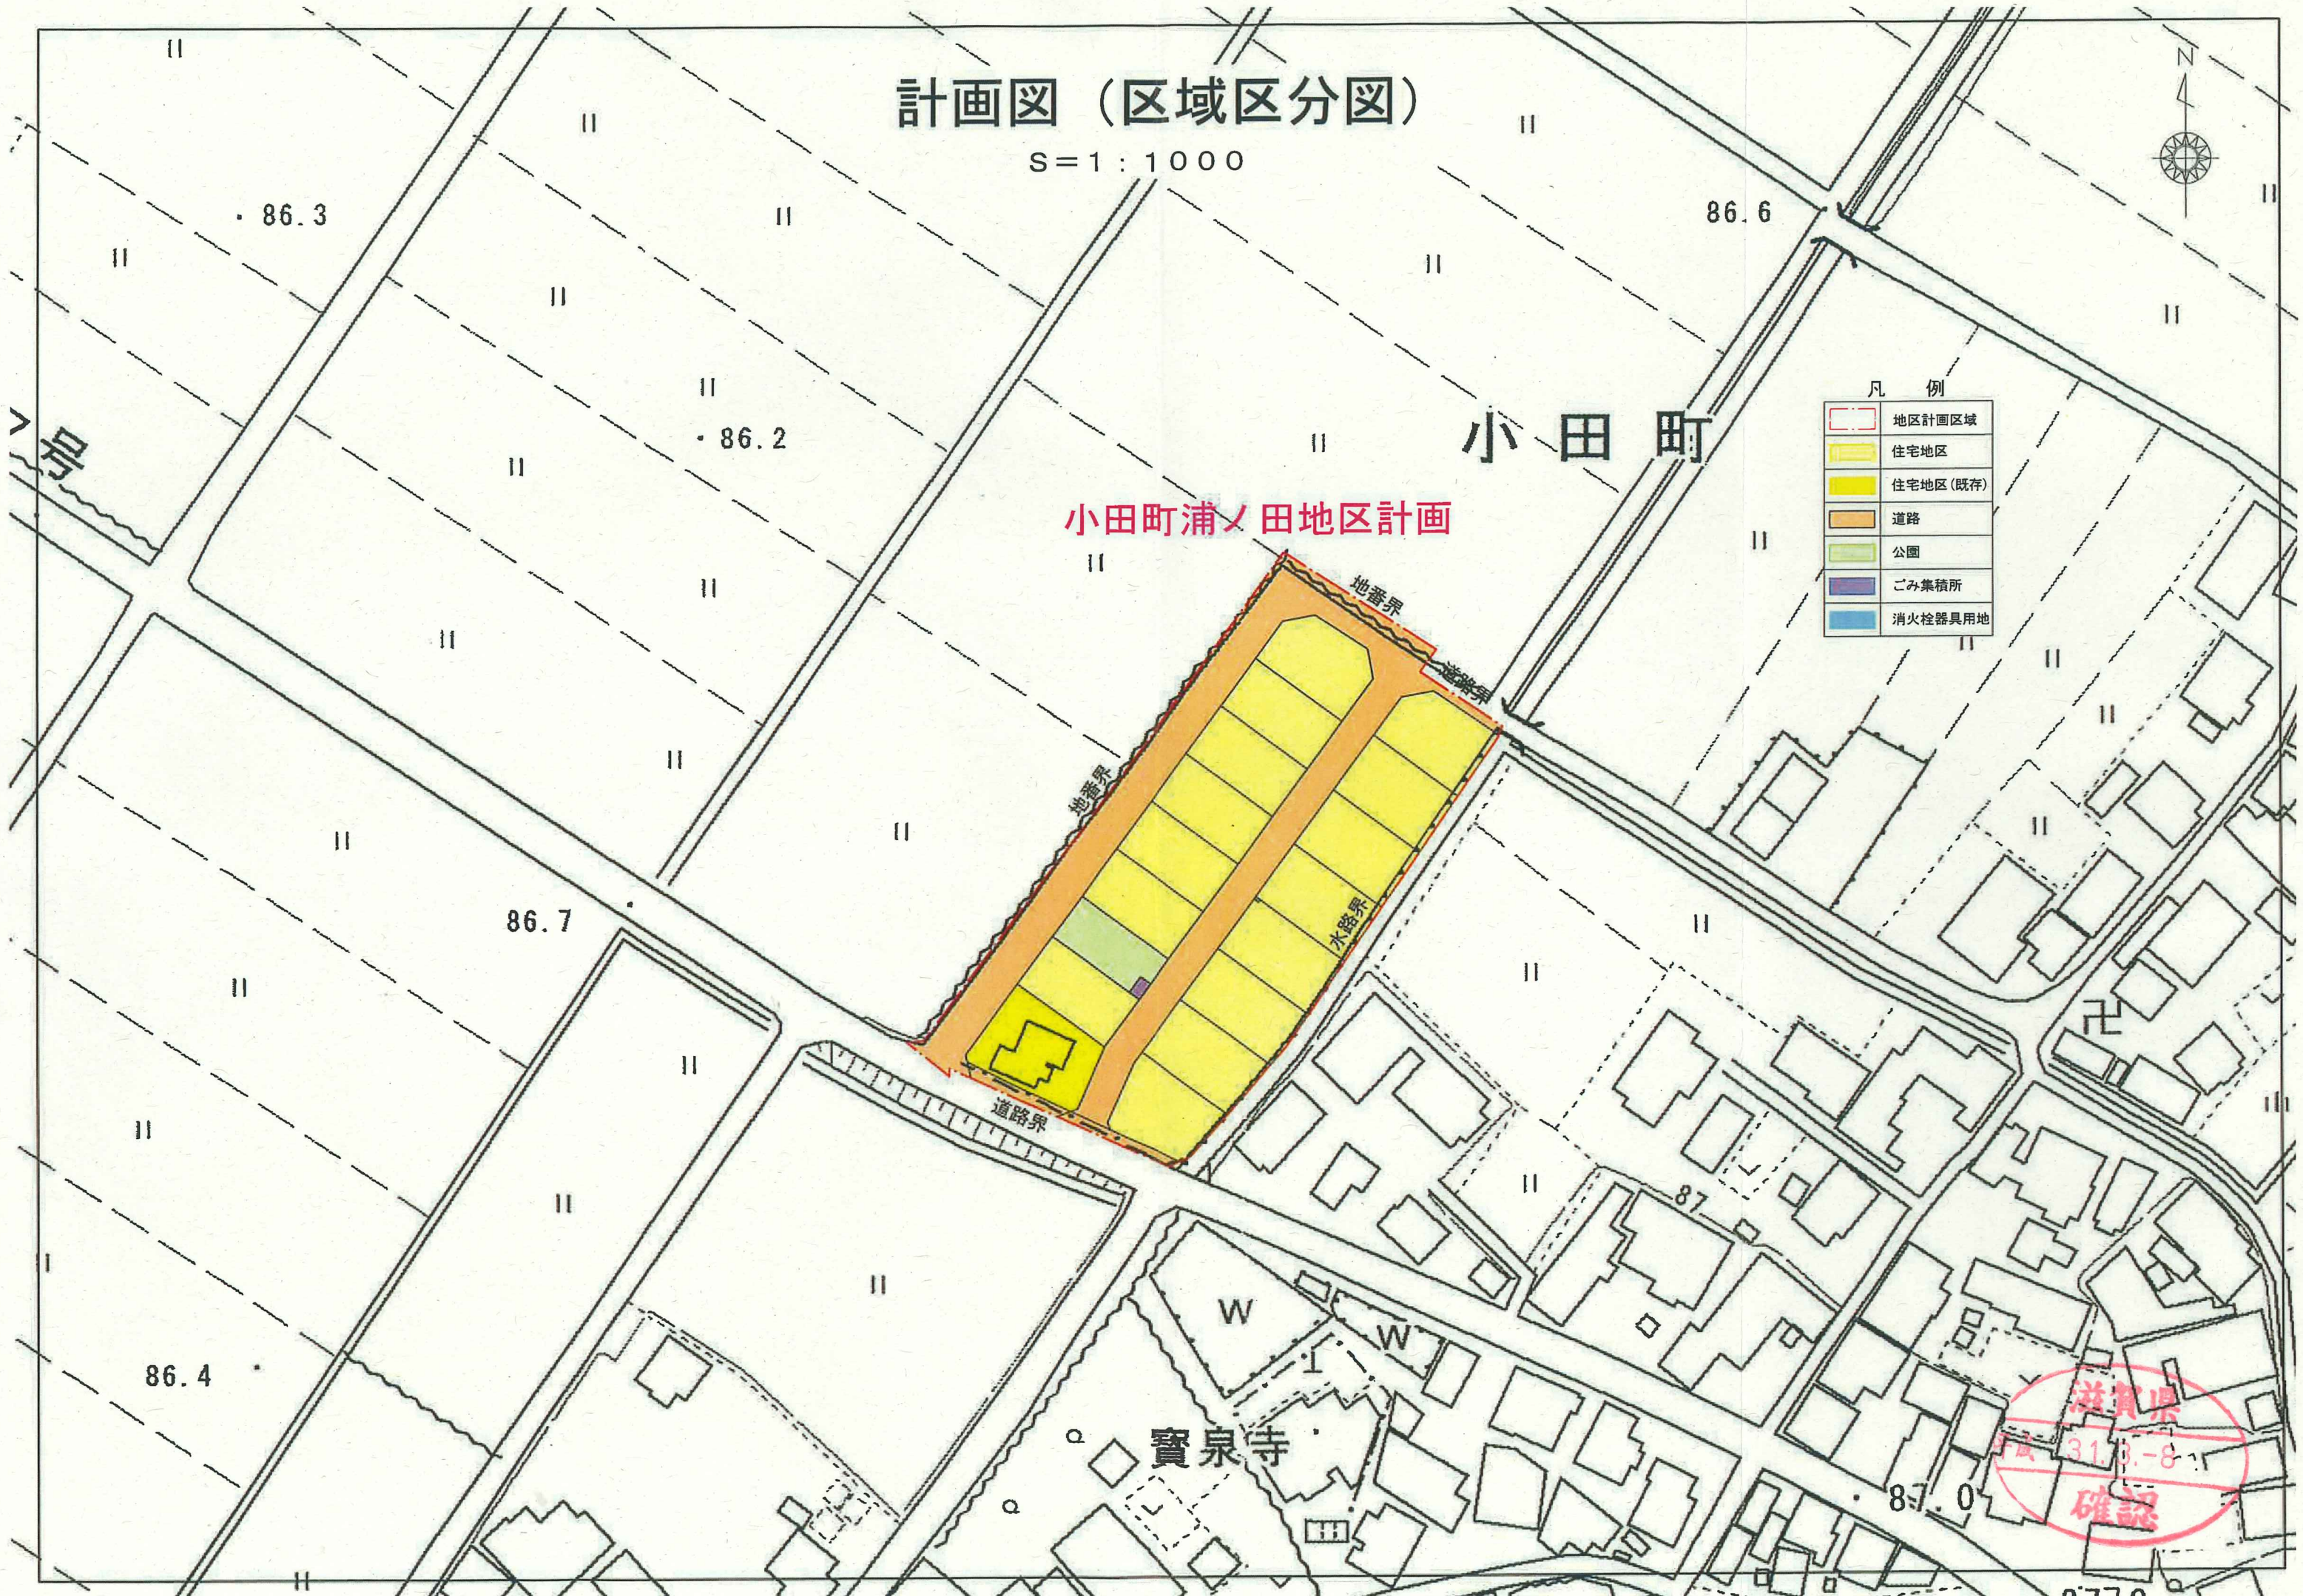

計画図 (区域区分図)

S=1:1000

凡 例

	地区計画区域
	住宅地区
	住宅地区(既存)
	道路
	公園
	ごみ集積所
	消火栓器具用地

小 田 町

小田町浦ノ田地区計画

寶泉寺