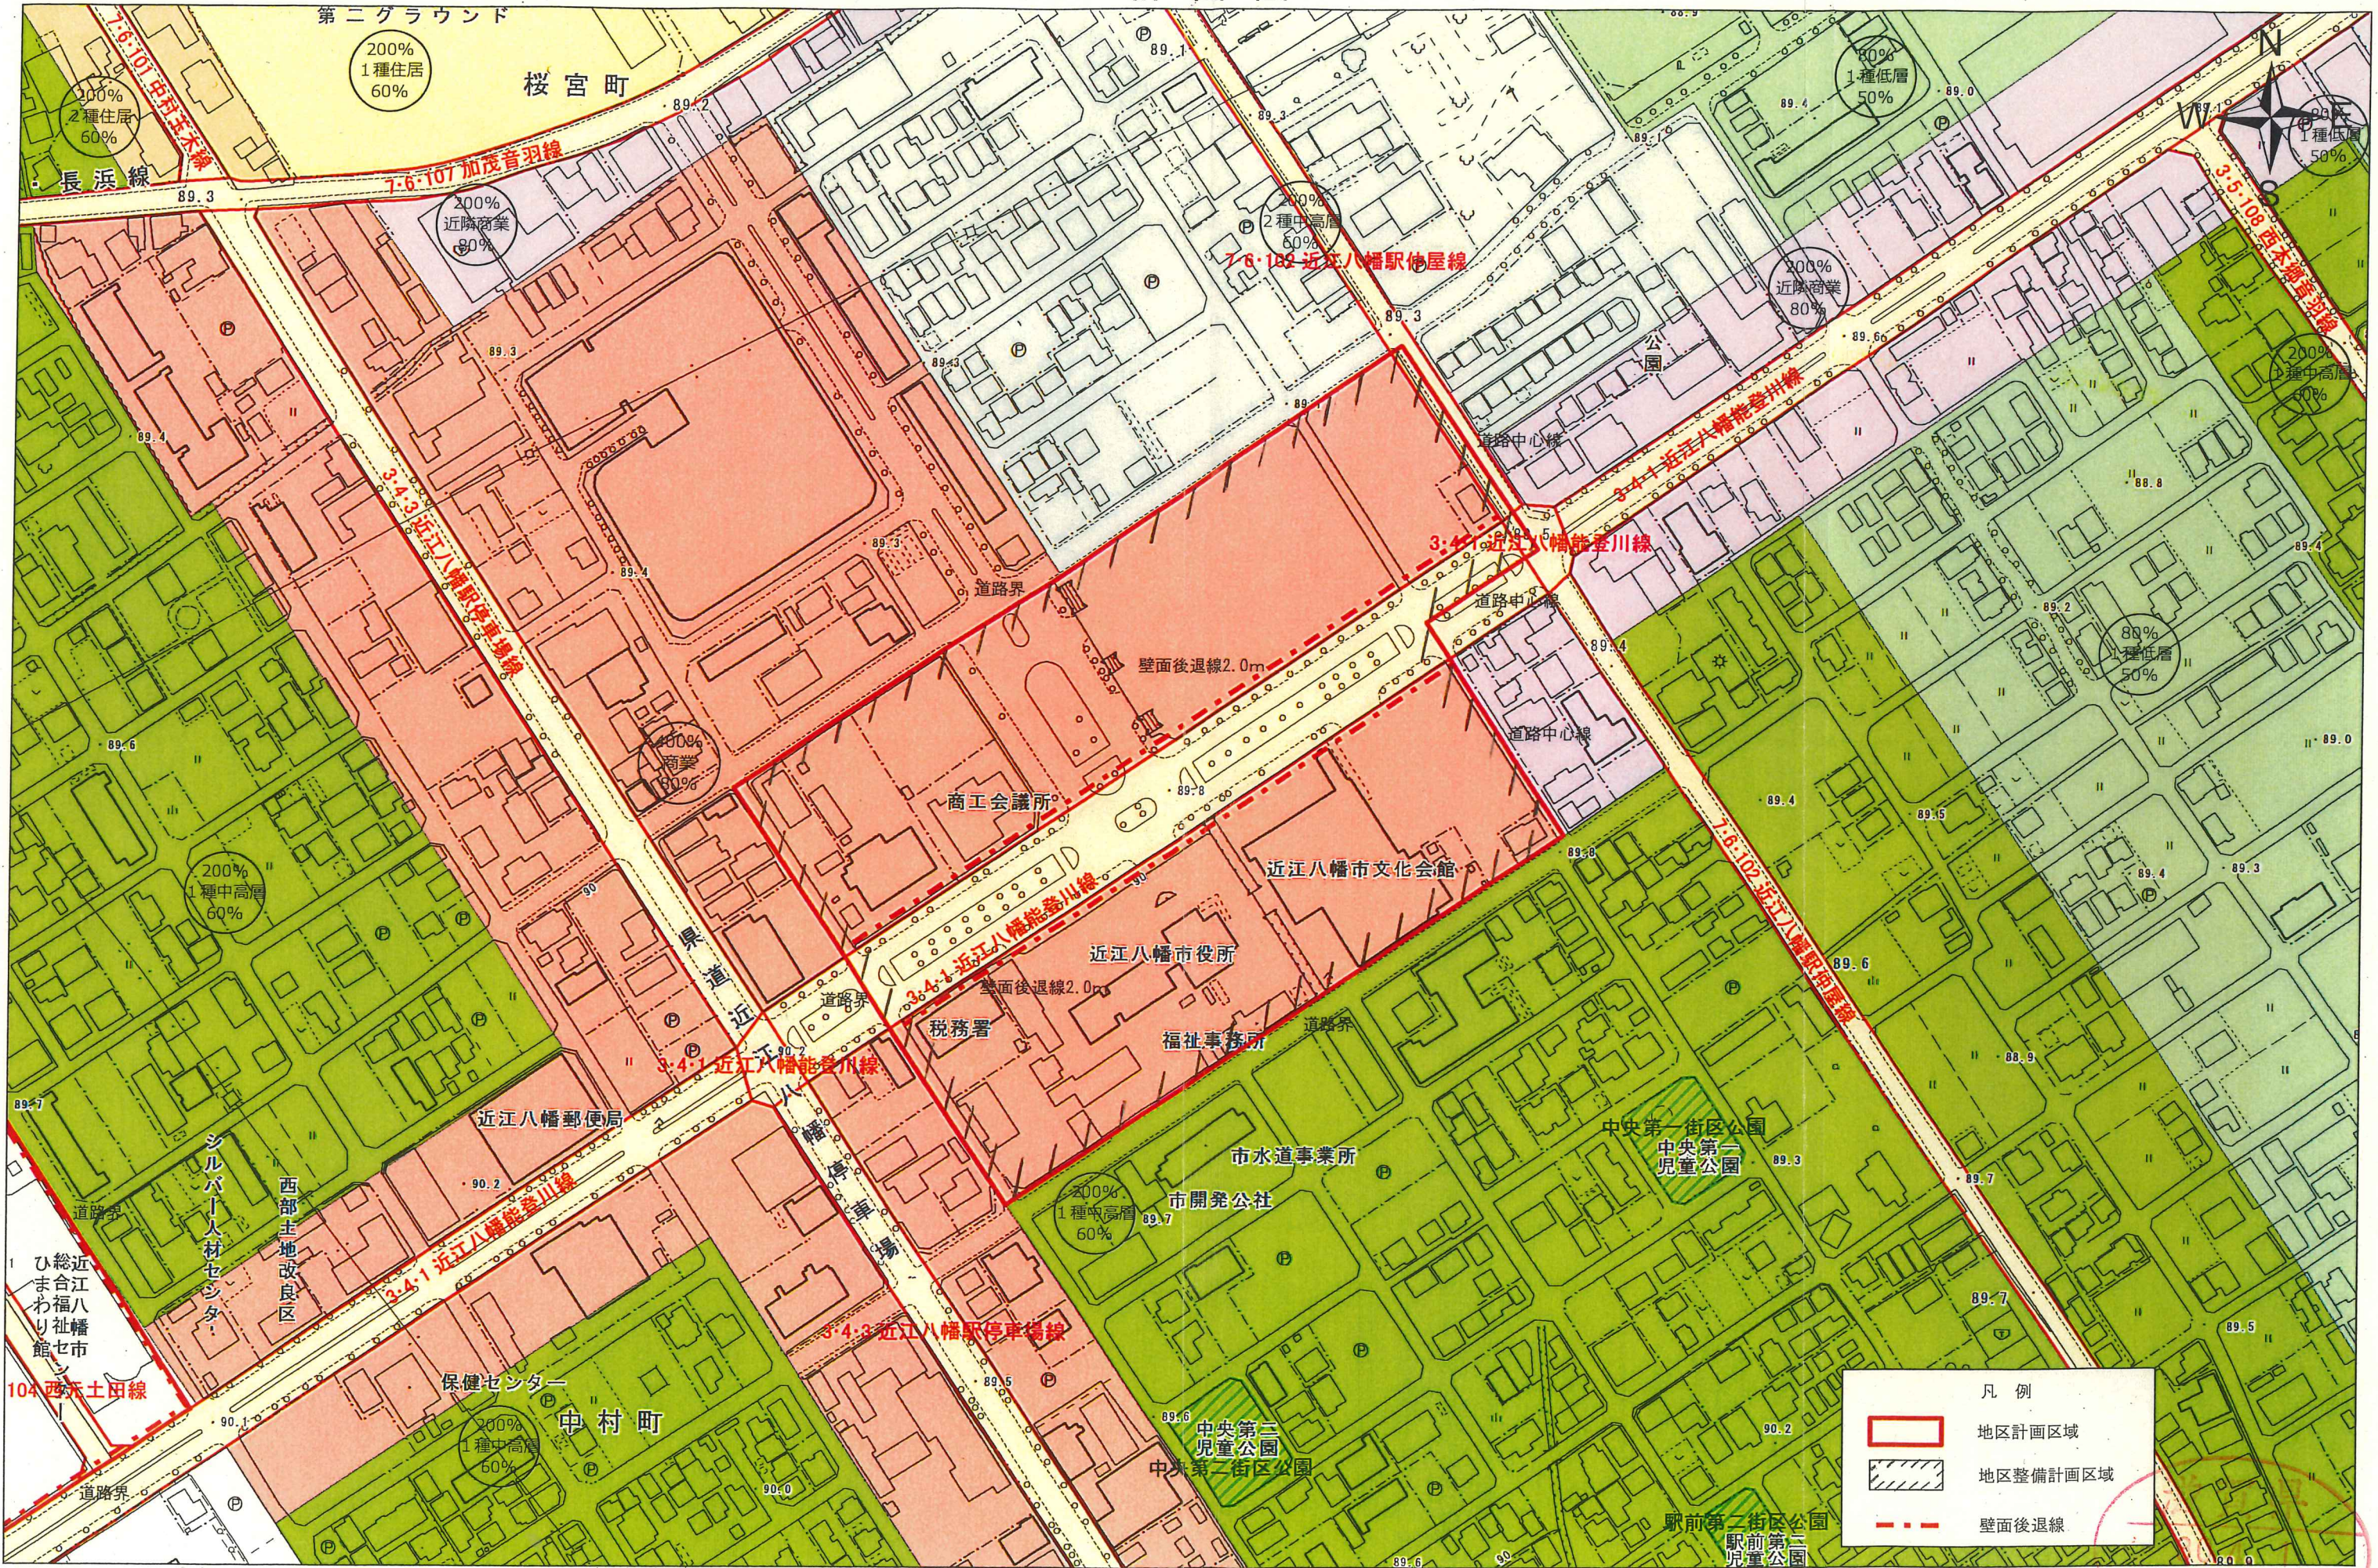

# 計画図

凡例	
<span style="border: 1px solid red; display: inline-block; width: 15px; height: 10px;"></span>	地区計画区域
<span style="border: 1px dashed green; display: inline-block; width: 15px; height: 10px;"></span>	地区整備計画区域
<span style="border-bottom: 1px dashed red; display: inline-block; width: 15px;"></span>	壁面後退線