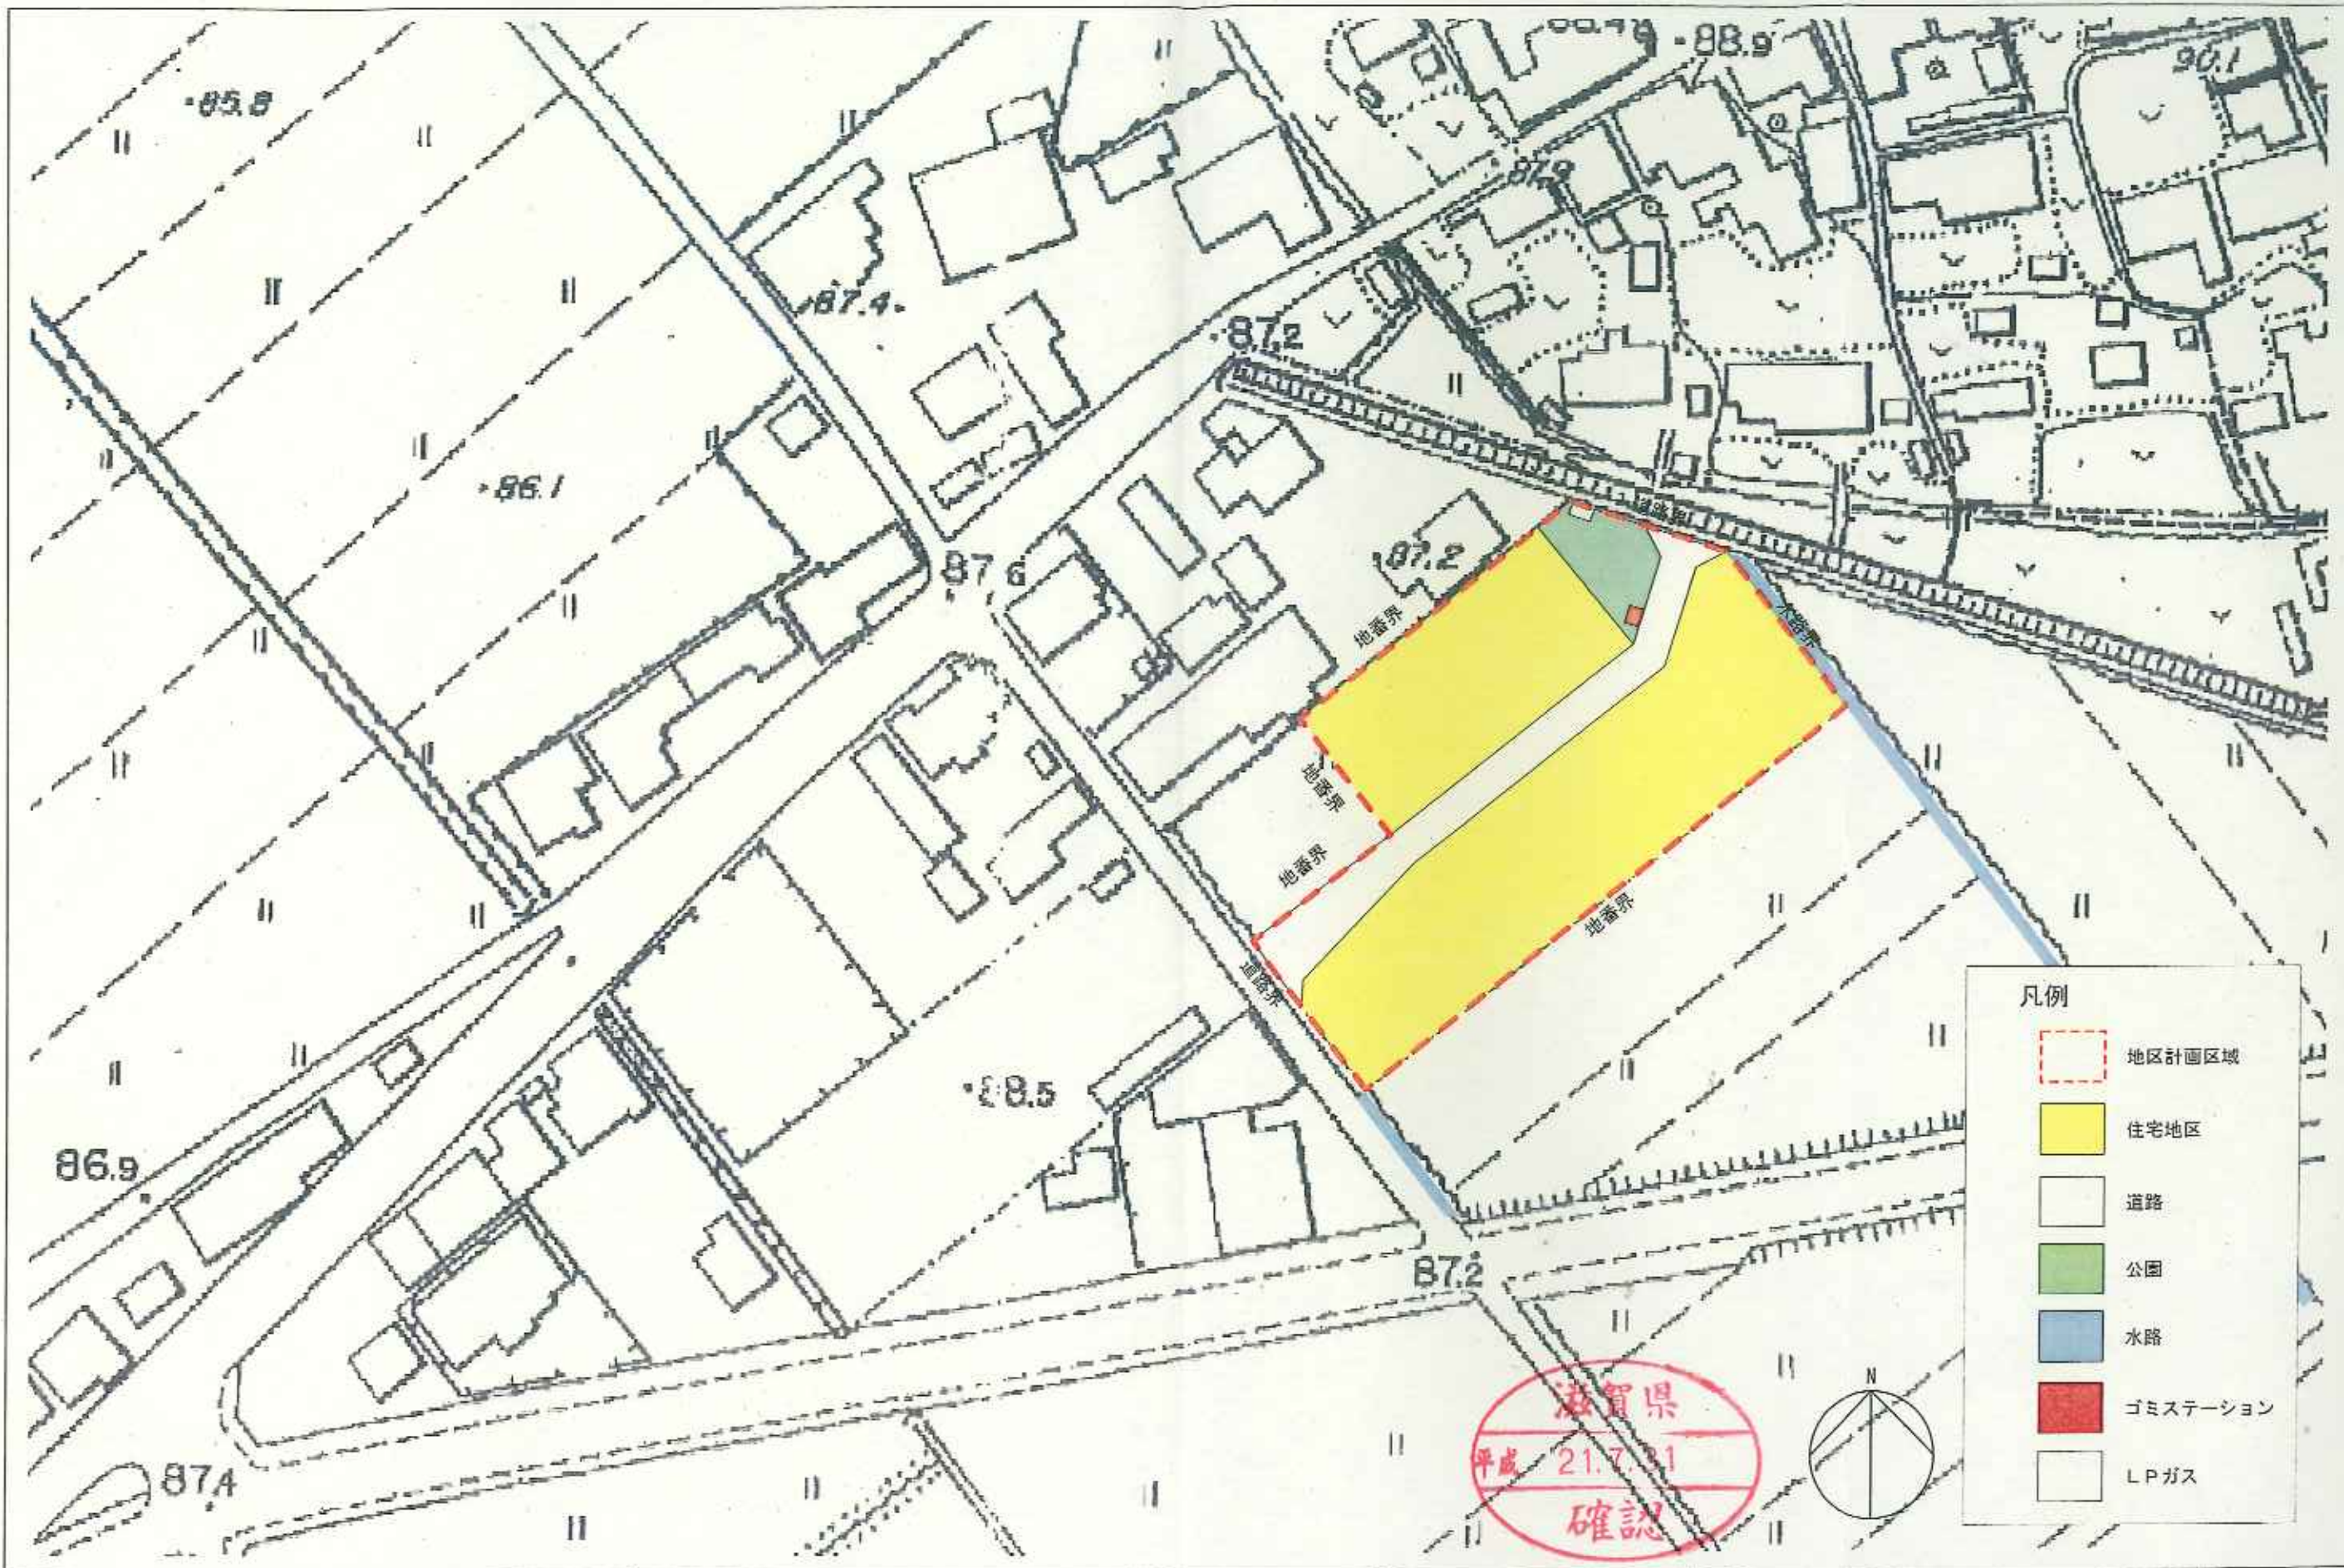

総活図

加茂町南代地区計画

(都市計画図 1/25,000)

平成 21年 3月
確認

加茂町南代地区計画位置図

申請地

(都市計画図1/2,500)

滋賀県
平成 21.7.31
確認

凡例

- 地区計画区域
- 住宅地区
- 道路
- 公園
- 水路
- ゴミステーション
- LPガス

滋賀県
平成 21.7.31
確認

DATA	加茂町南代地区計画	
DRAFT	図名 区域区分図	縮尺 1:1000