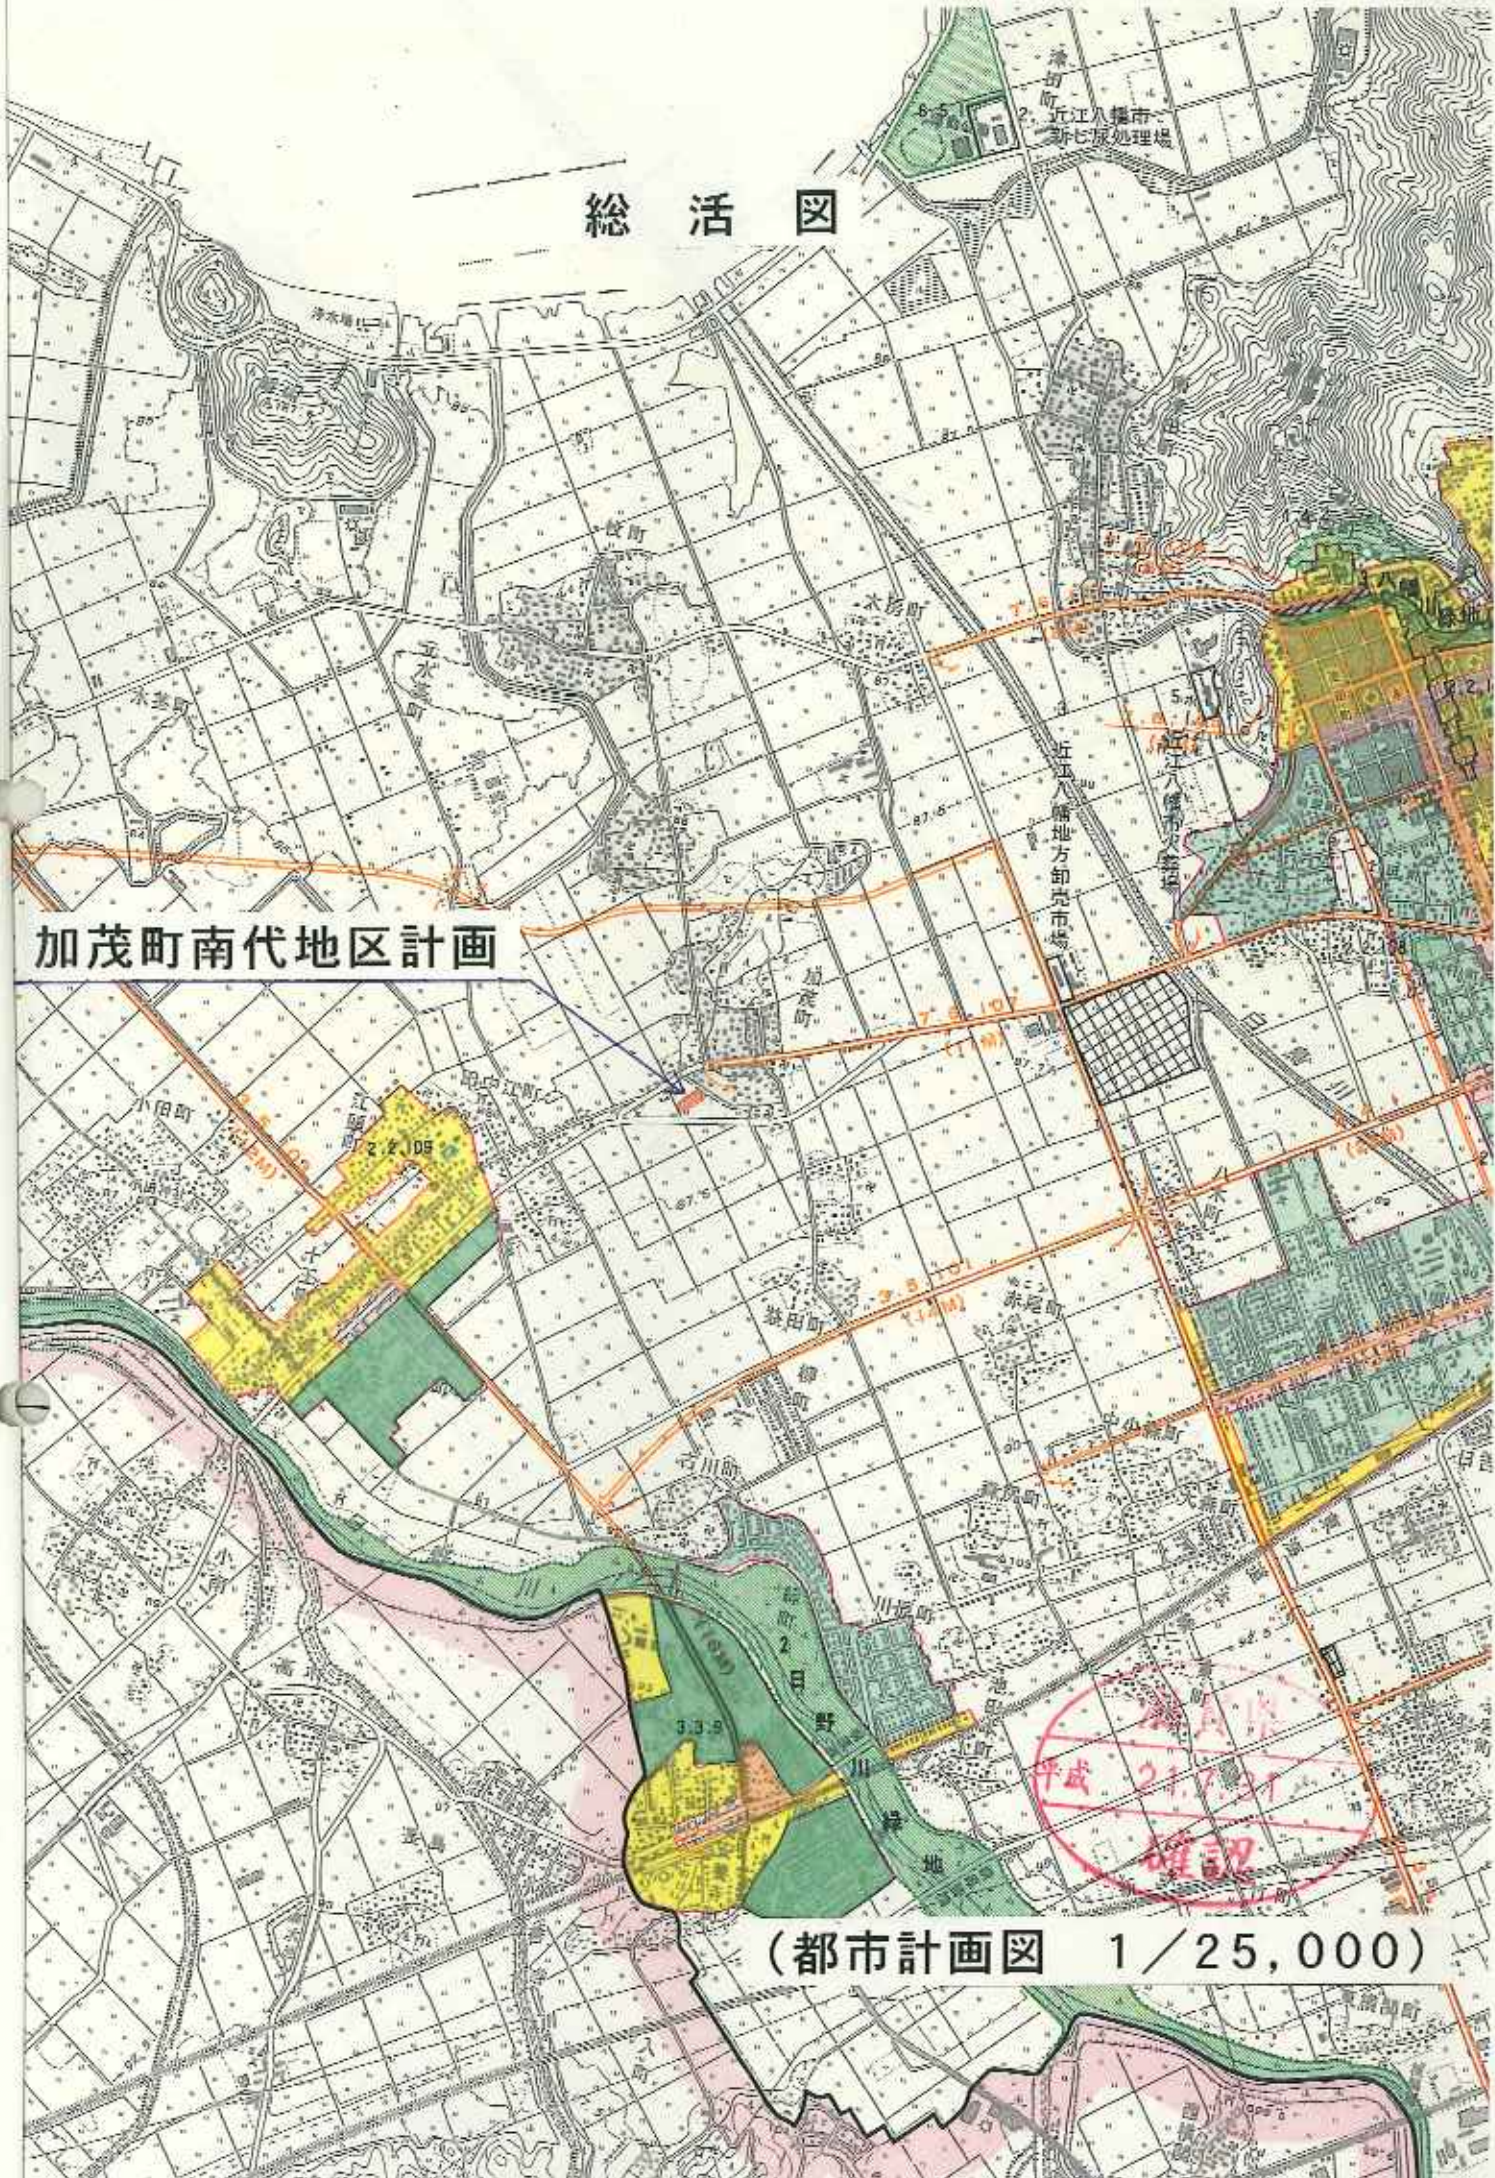

総活図

加茂町南代地区計画

(都市計画図 1/25,000)

平成 21年 3月
確認

加茂町南代地区計画位置図

申請地

(都市計画図1/2,500)

滋賀県
平成 21.7.31
確認

凡例

- 地区計画区域
- 住宅地区
- 道路
- 公園
- 水路
- ゴミステーション
- LPガス

滋賀県
平成 21.7.31
確認

DATA	加茂町南代地区計画	
DRAFT	図名 区域区分図	縮尺 1:1000