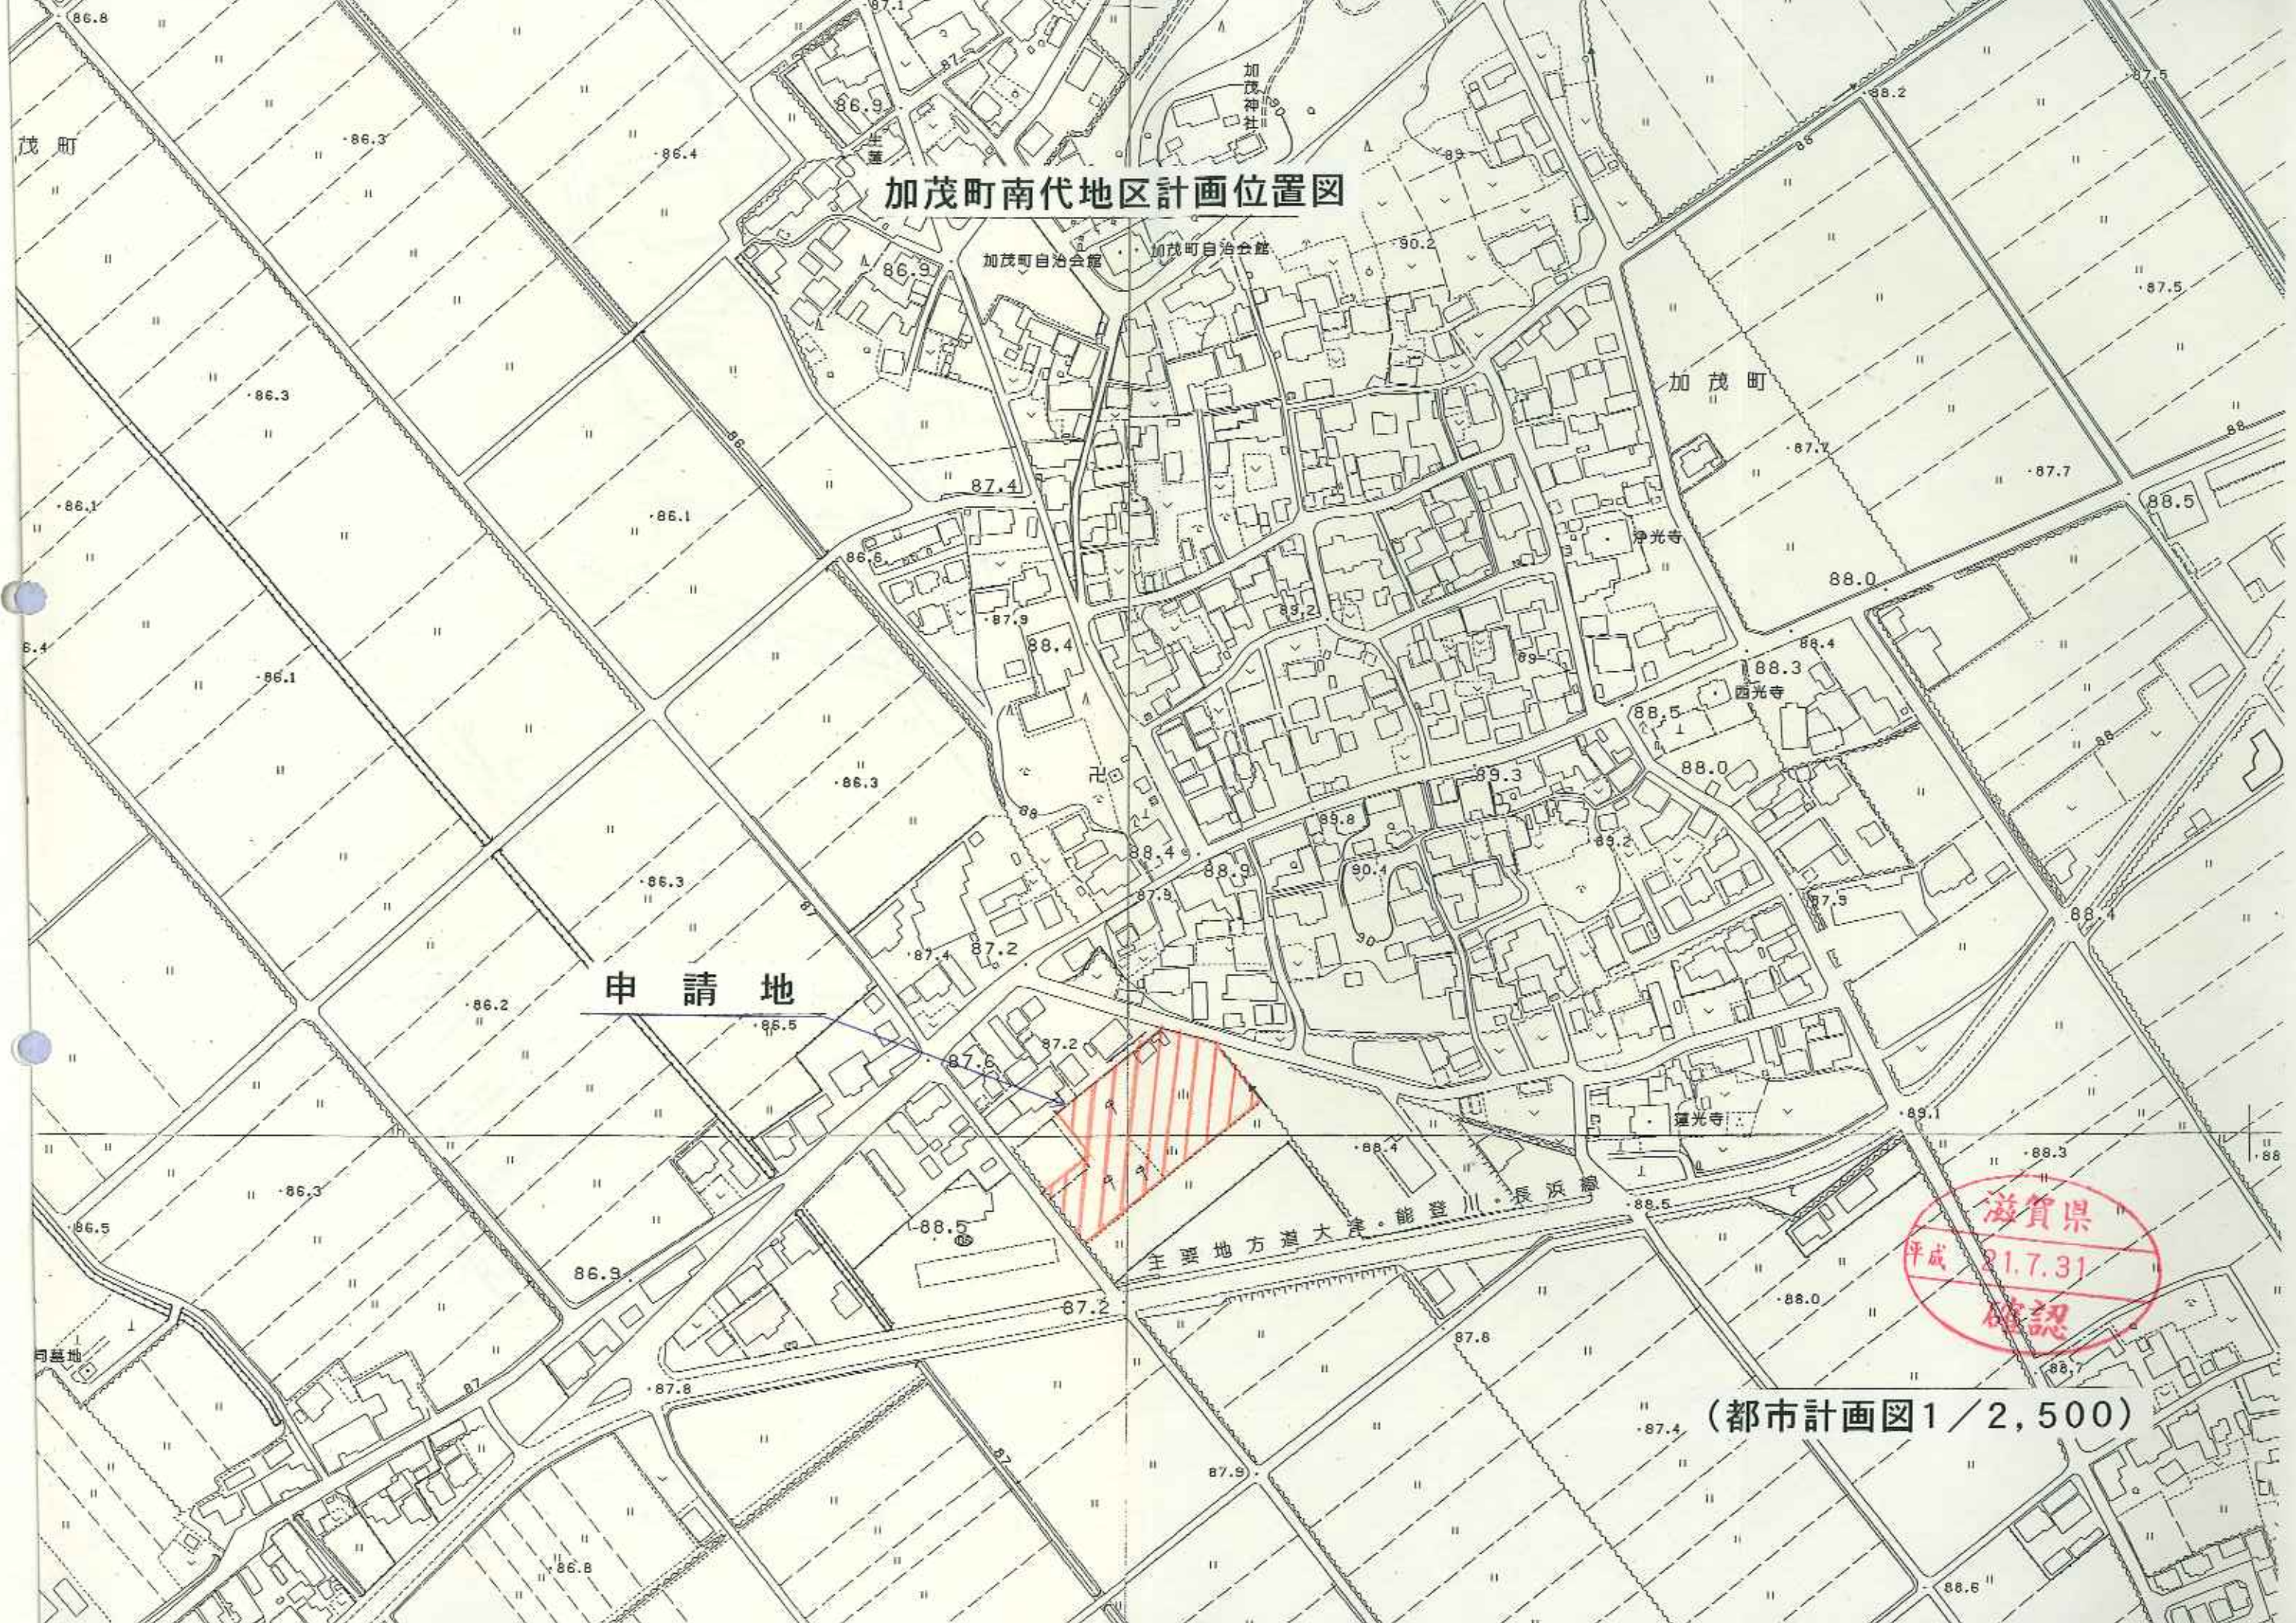

総活図

加茂町南代地区計画

(都市計画図 1/25,000)

平成 21年 3月
確認

加茂町南代地区計画位置図

申請地

(都市計画図1/2,500)

滋賀県
平成 21.7.31
確認

凡例

- 地区計画区域
- 住宅地区
- 道路
- 公園
- 水路
- ゴミステーション
- LPガス

滋賀県
平成 21.7.31
確認

DATA	加茂町南代地区計画	
DRAFT	図名 区域区分図	縮尺 1:1000