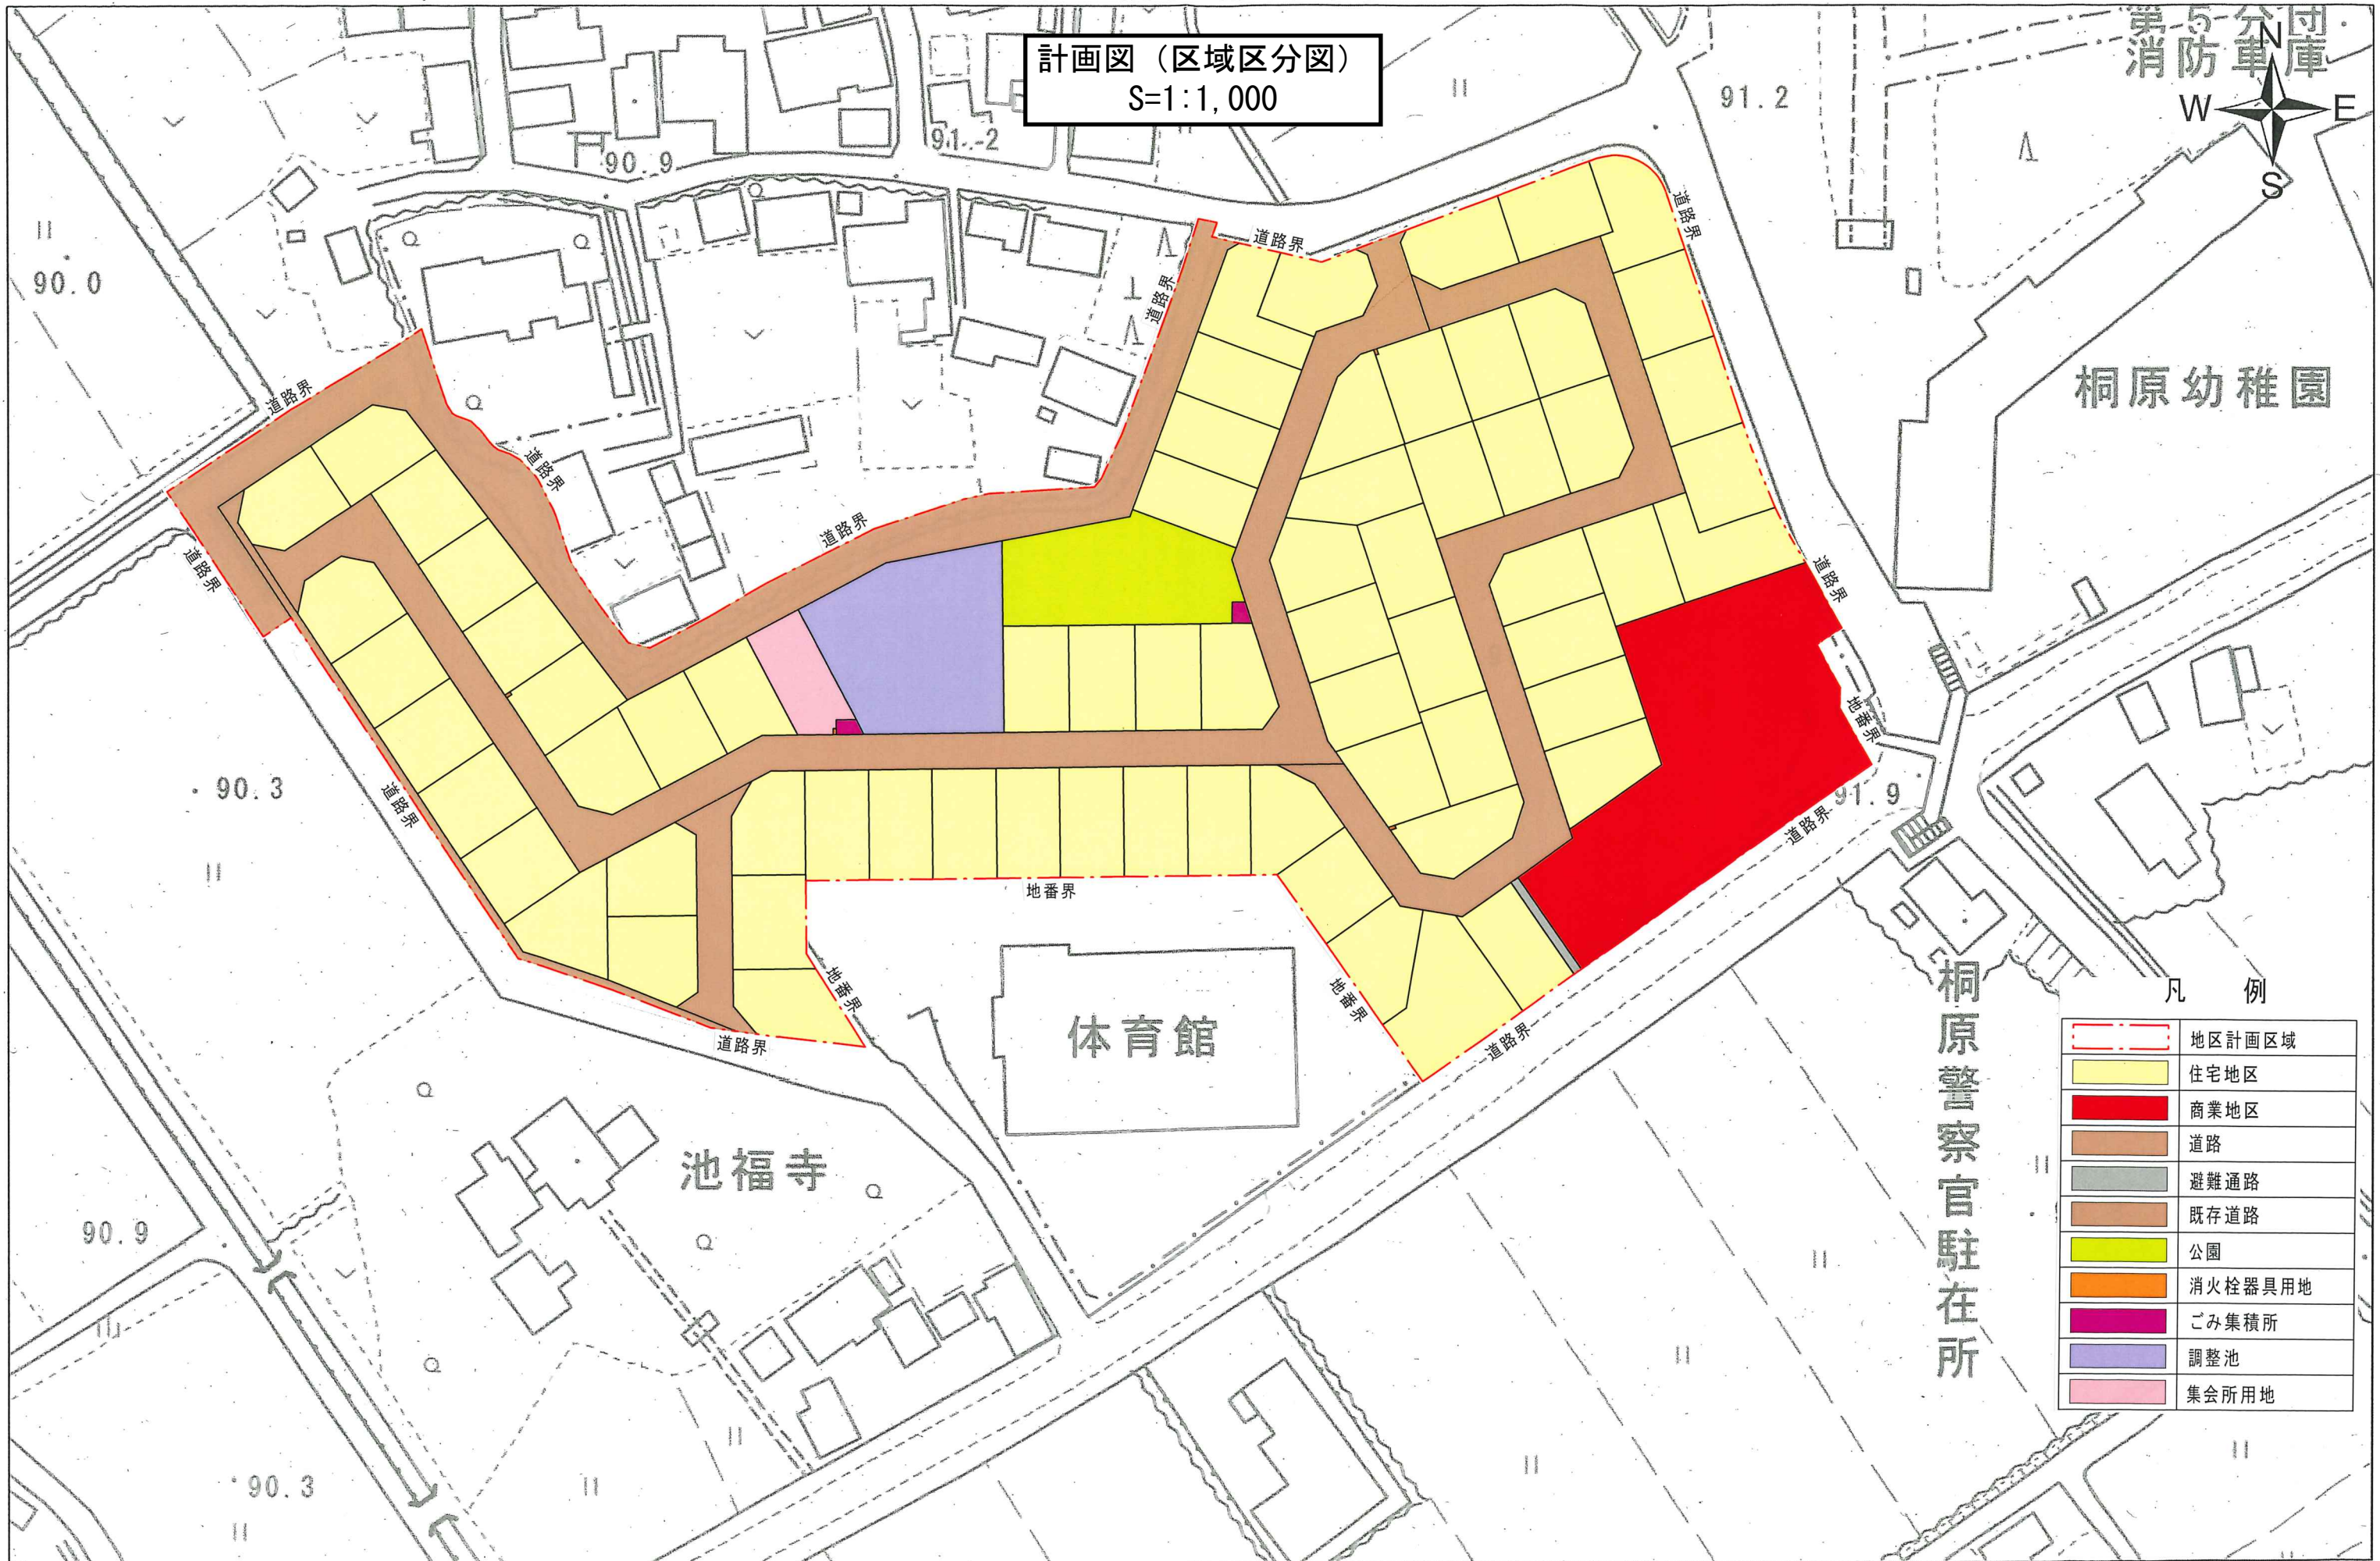

近江八幡市 都市計画図

計画図 (区域区分図)
S=1:1,000

桐原幼稚園

体育館

池福寺

桐原警察官駐在所

凡例

	地区計画区域
	住宅地区
	商業地区
	道路
	避難通路
	既存道路
	公園
	消火栓器具用地
	ごみ集積所
	調整池
	集会所用地