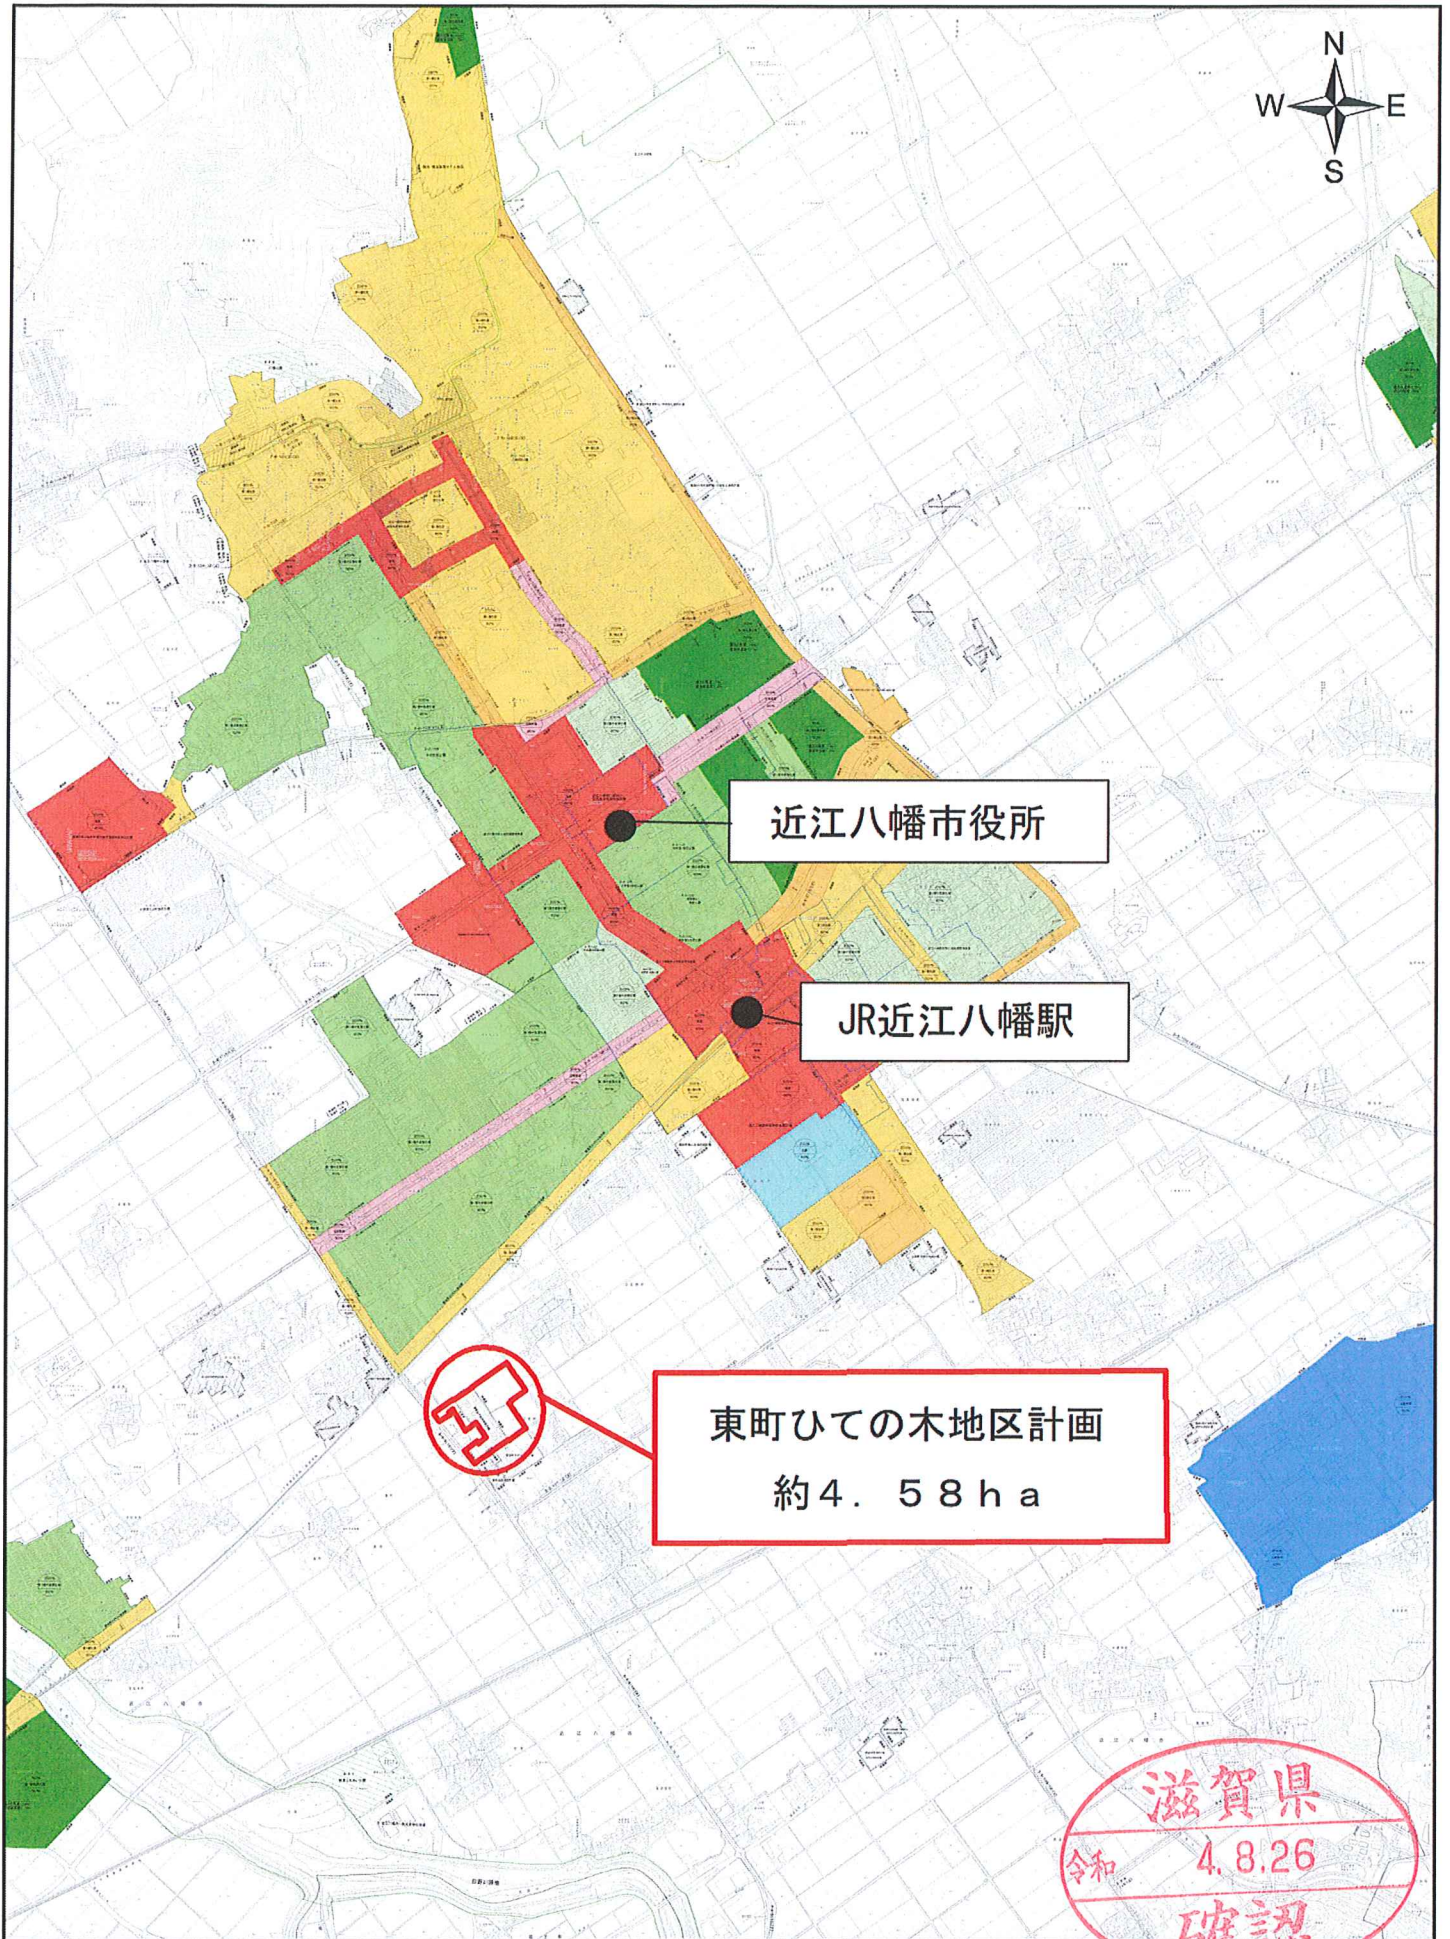

# 総括図

近江八幡市役所

JR近江八幡駅

東町ひての木地区計画  
約4.58ha

滋賀県

令和 4.8.26

確認

1:25,000

0 445 890 1,780 m