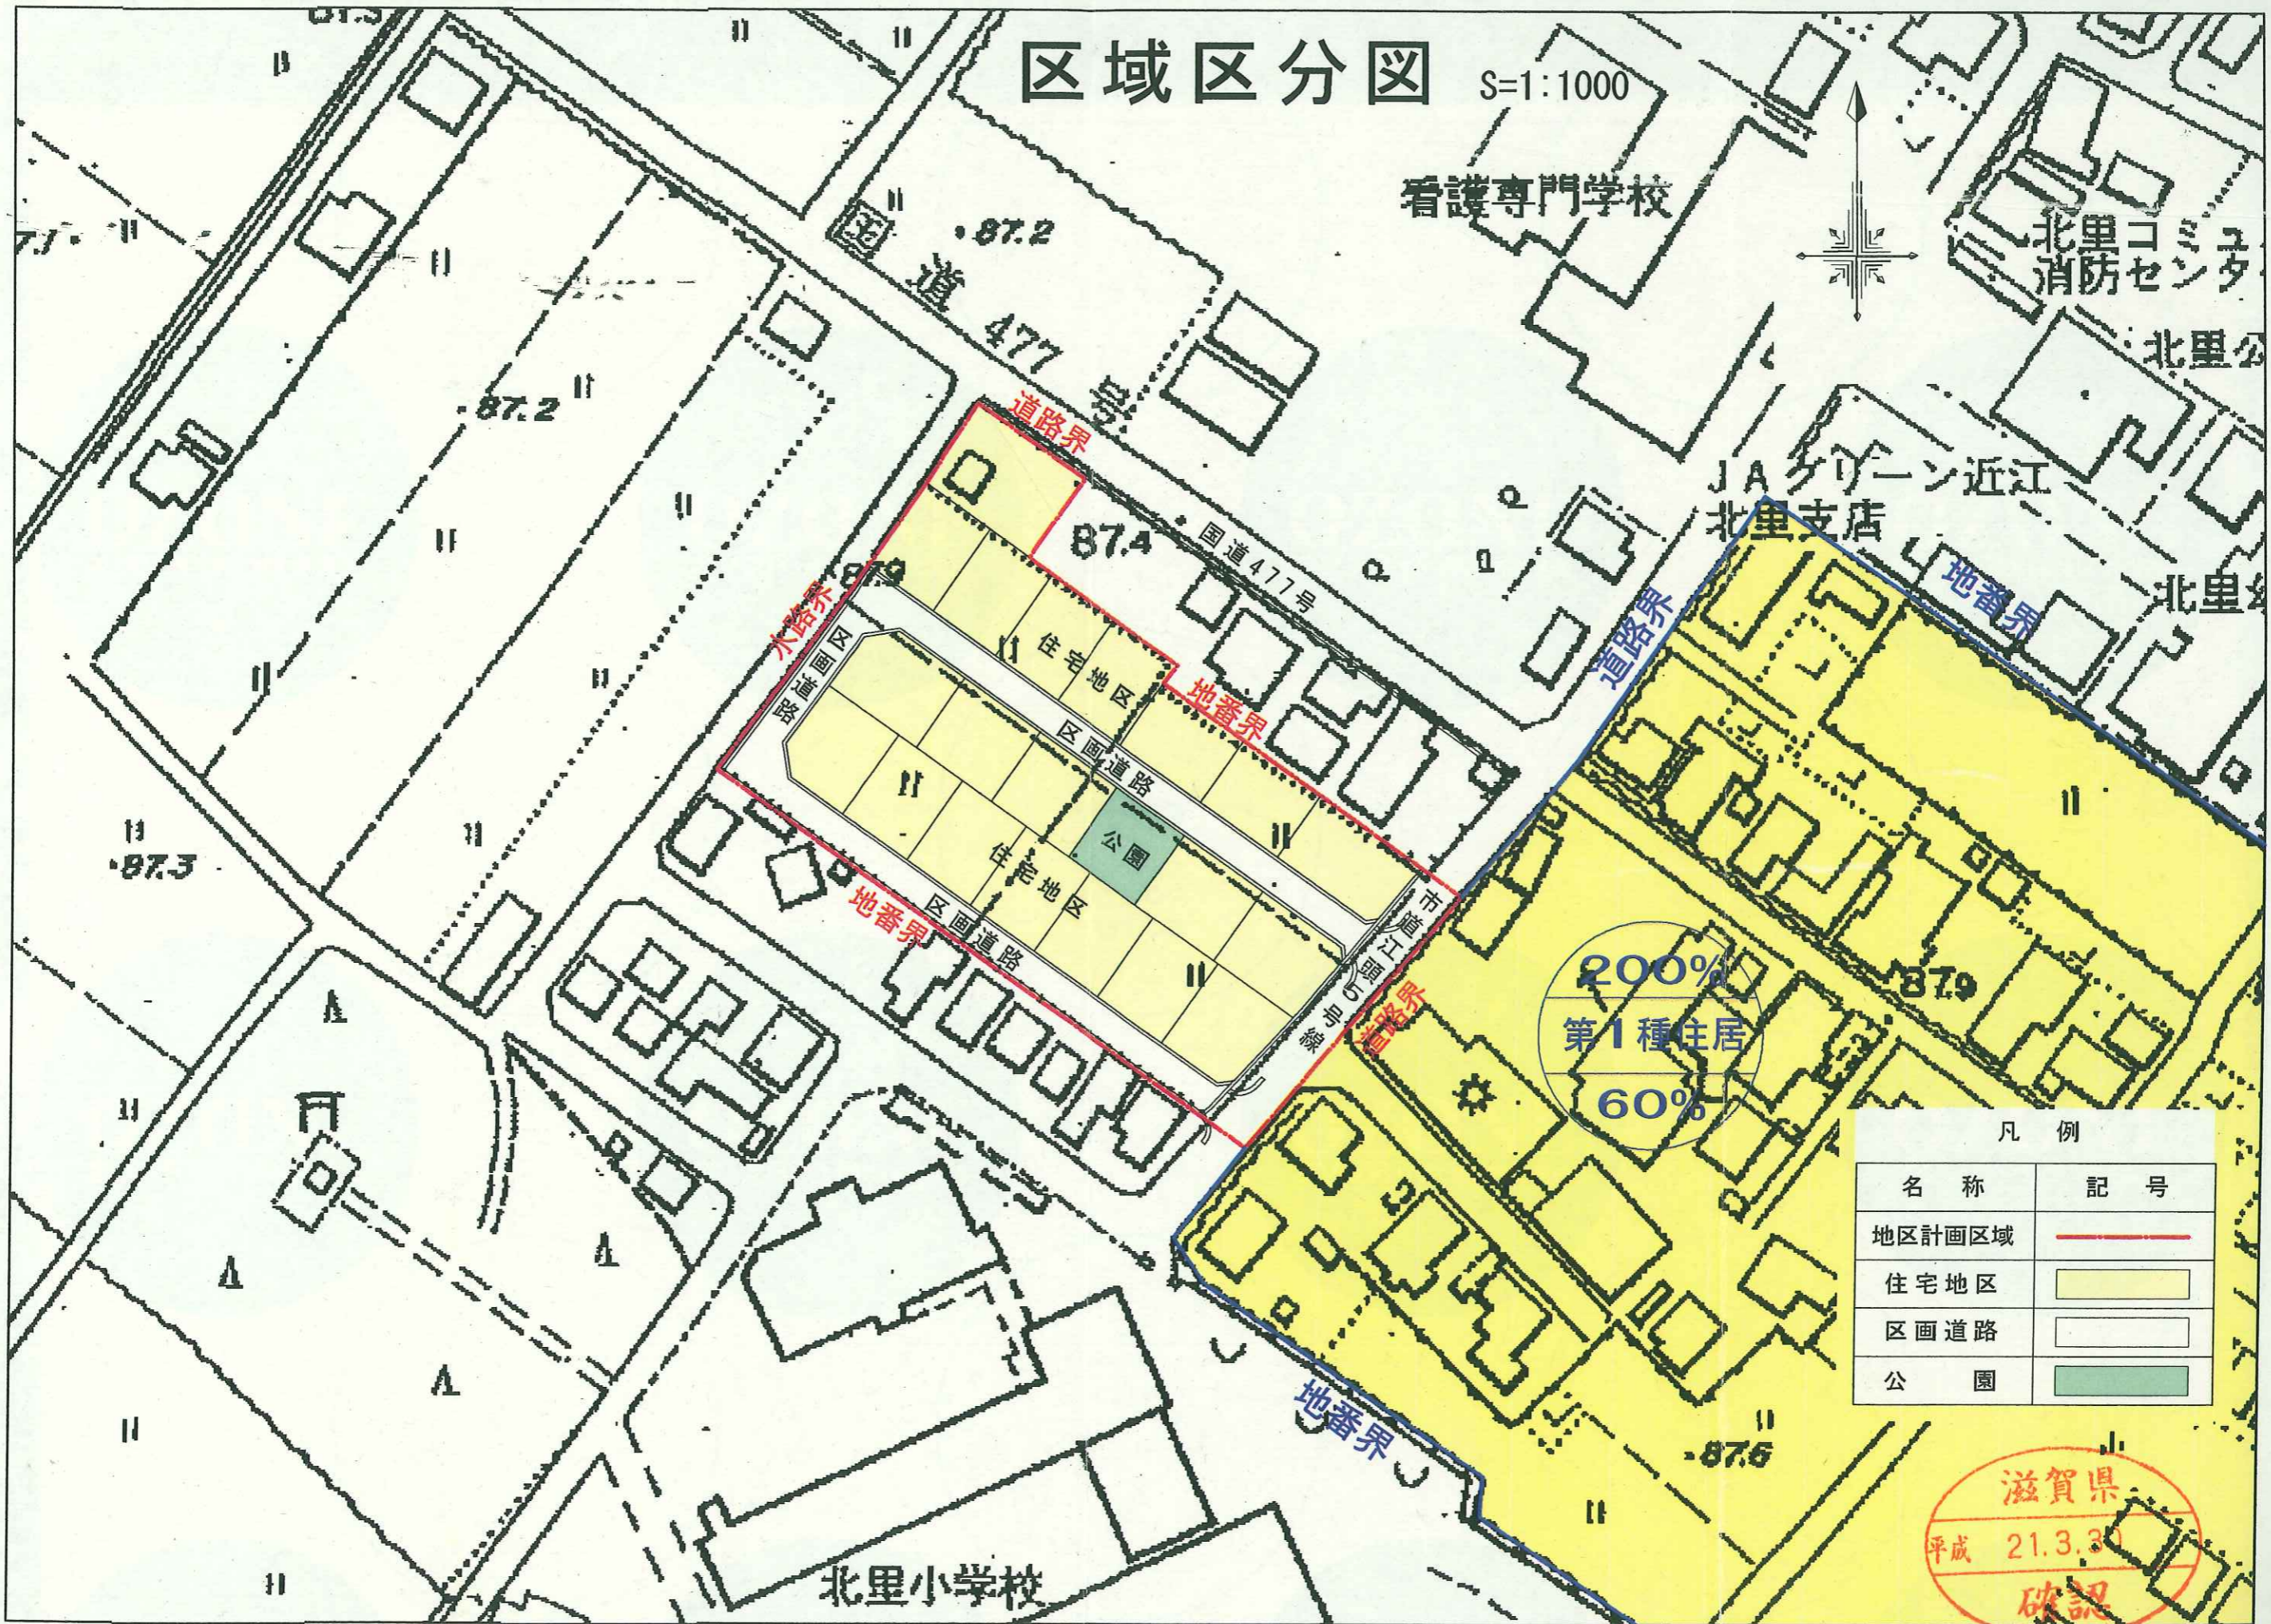

## 江頭地区計画 位置図

S=1:2,500

滋賀県  
21.9.30  
確認

# 区域区分図

S=1:1000

看護専門学校

北里コンピュータ  
消防センター

北里公

JAグリーン近江  
北里支店

北里公

北里小学校