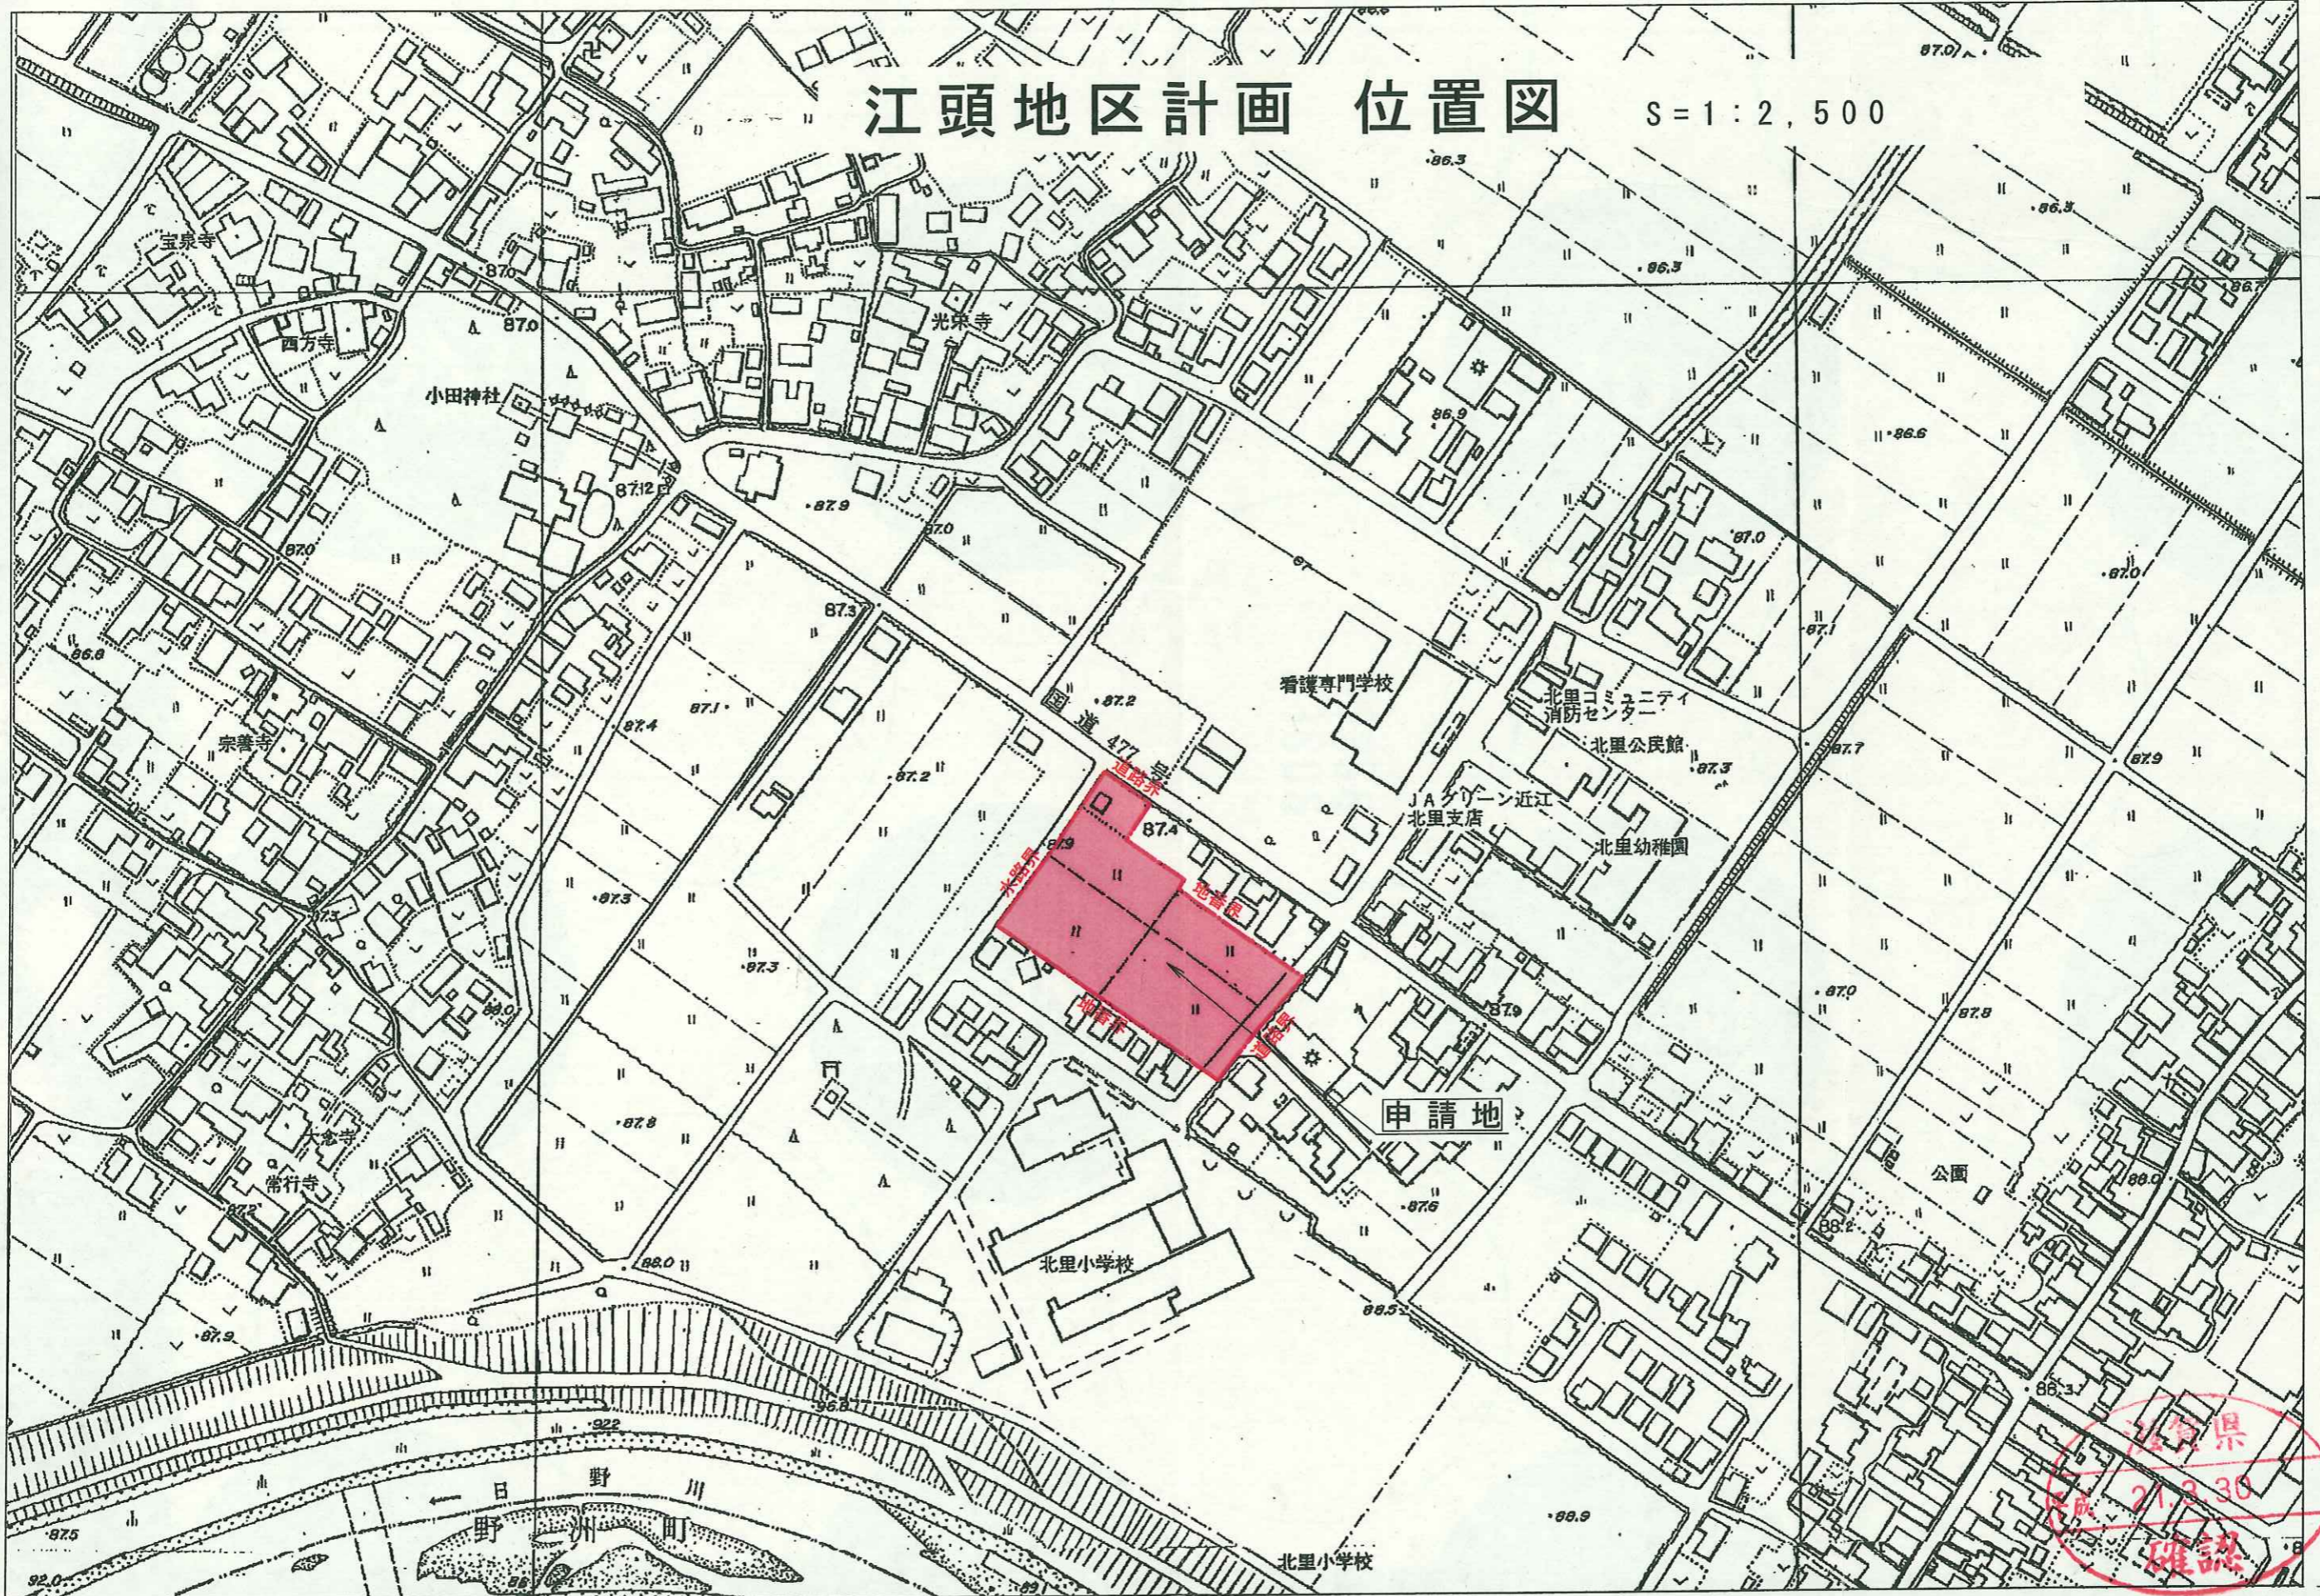

# 近江八幡市

## 江頭地区計画 位置図

S=1:2,500

滋賀県  
21.9.30  
確認