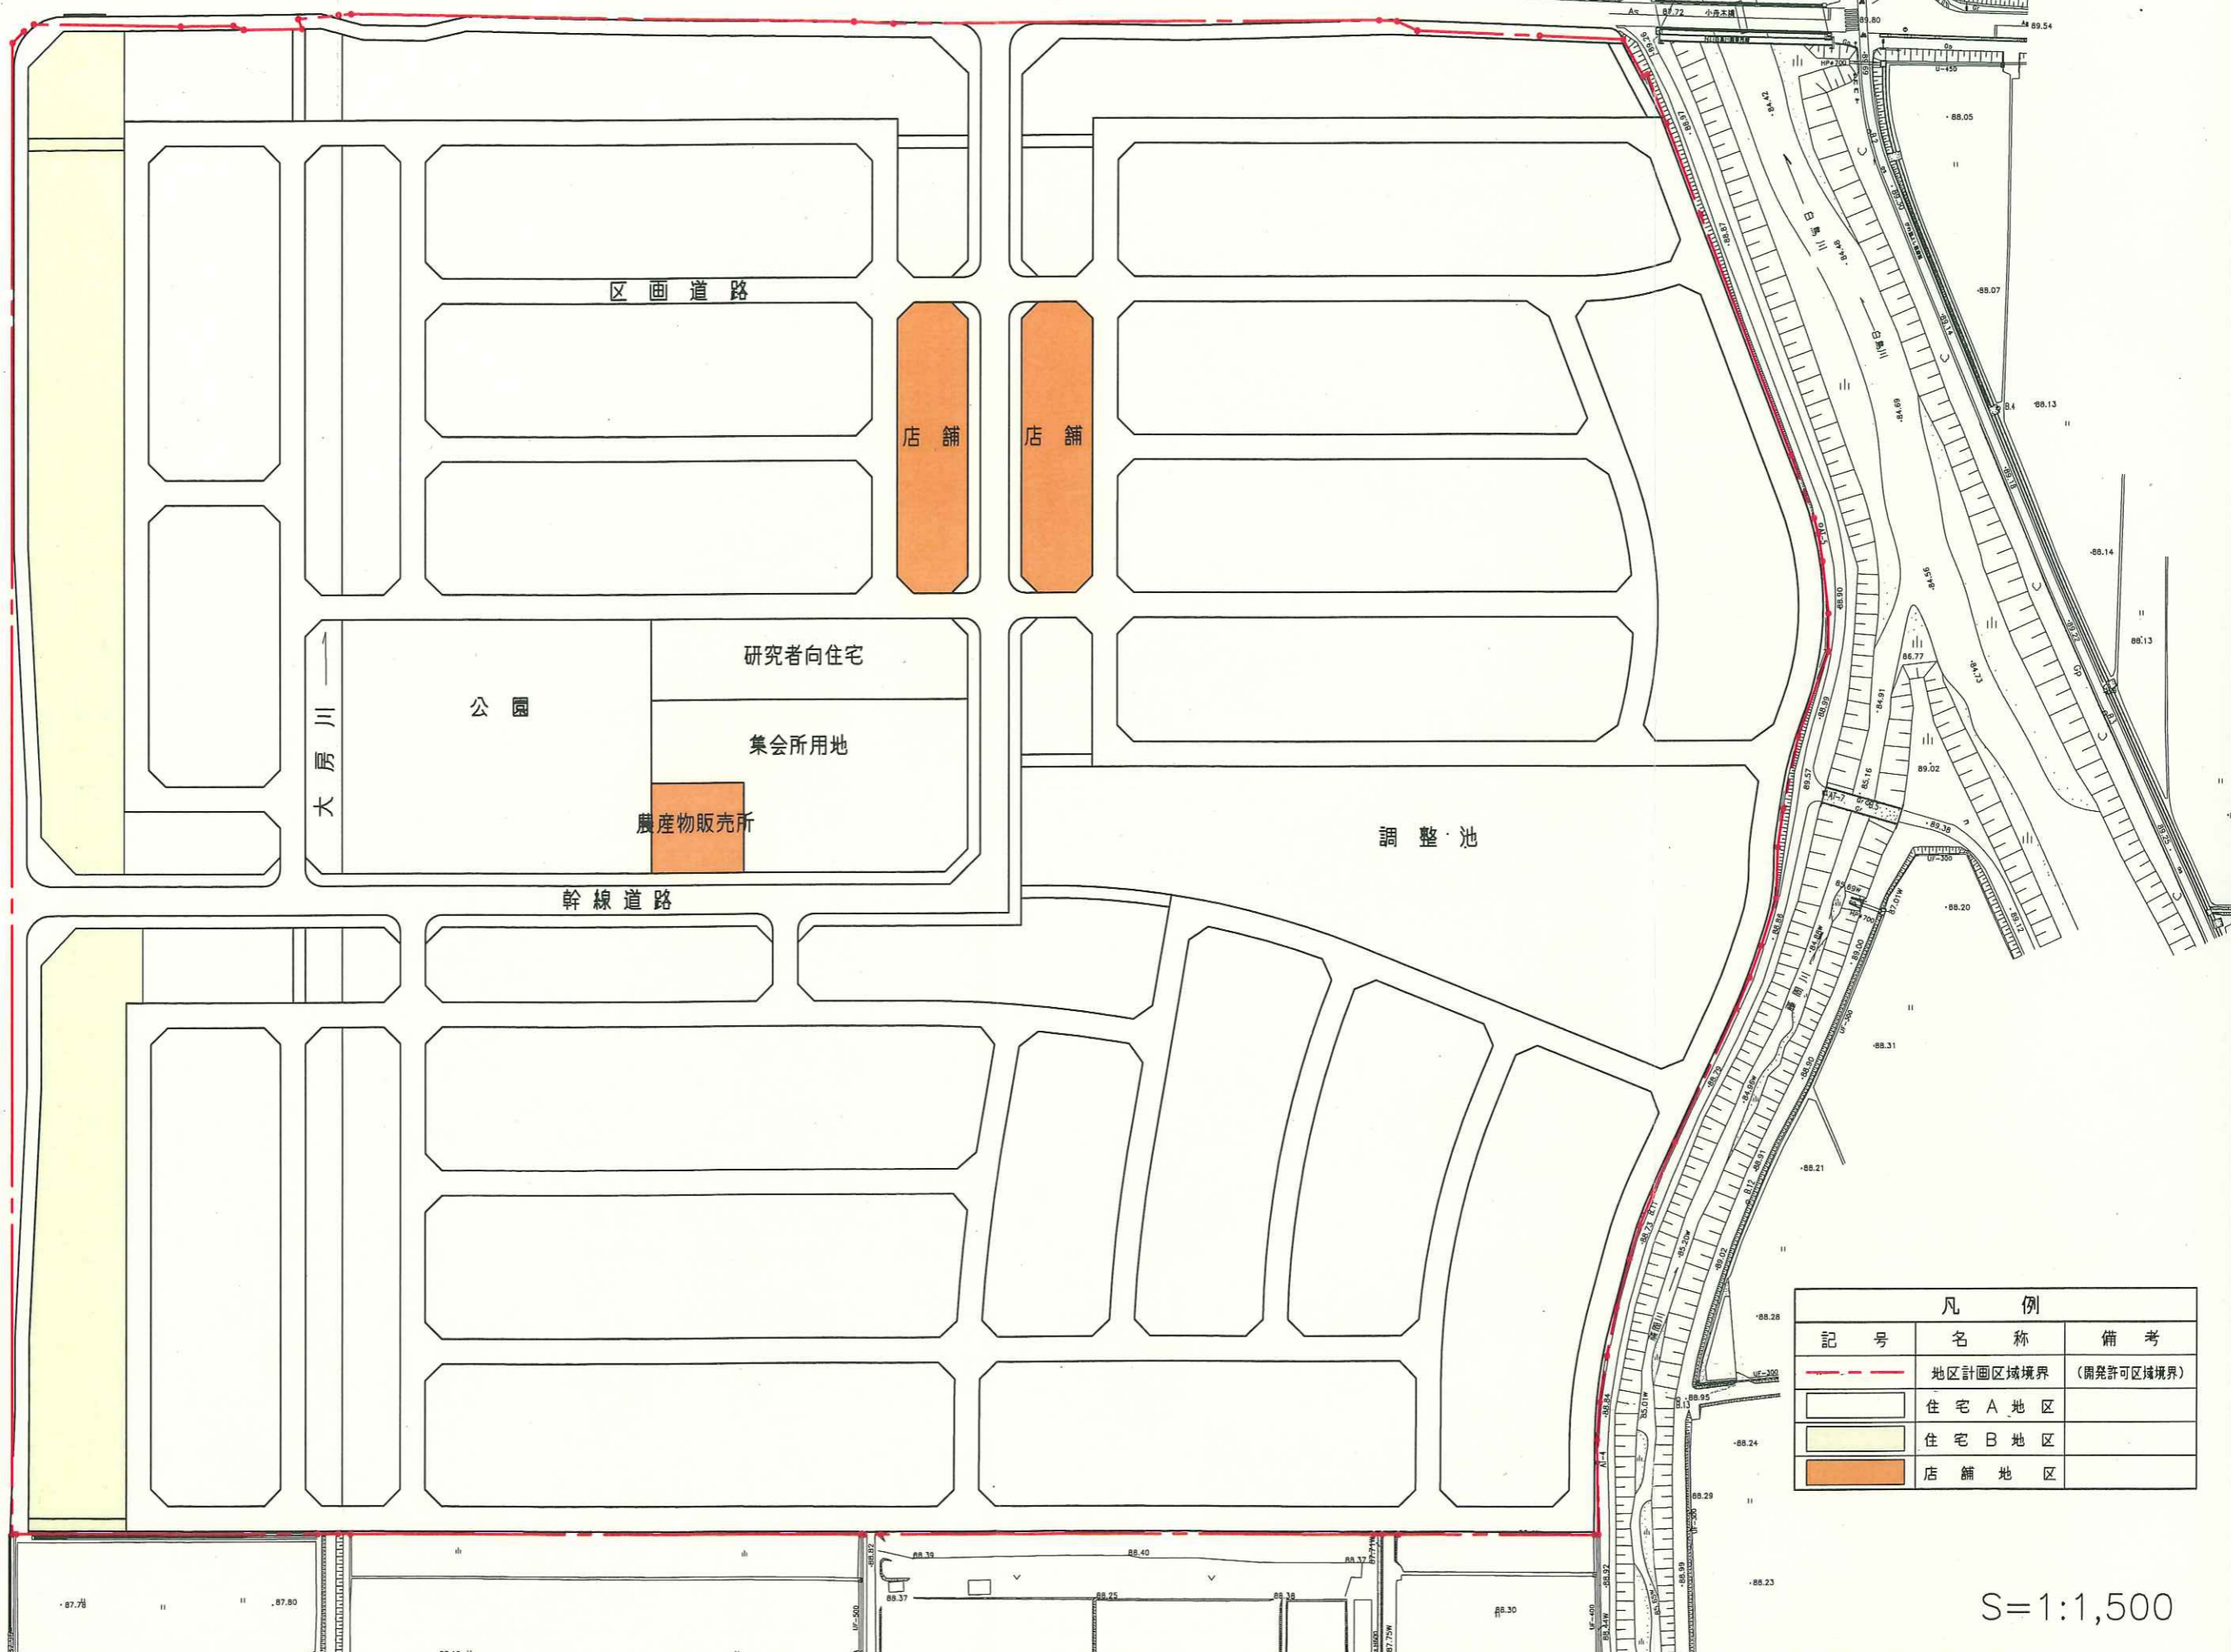

小舟木エコ村地区計画区域区分図

KBM 1
H=89.682

凡例		
記号	名称	備考
	地区計画区域境界	(開発許可区域境界)
	住宅A地区	
	住宅B地区	
	店舗地区	

S=1:1,500