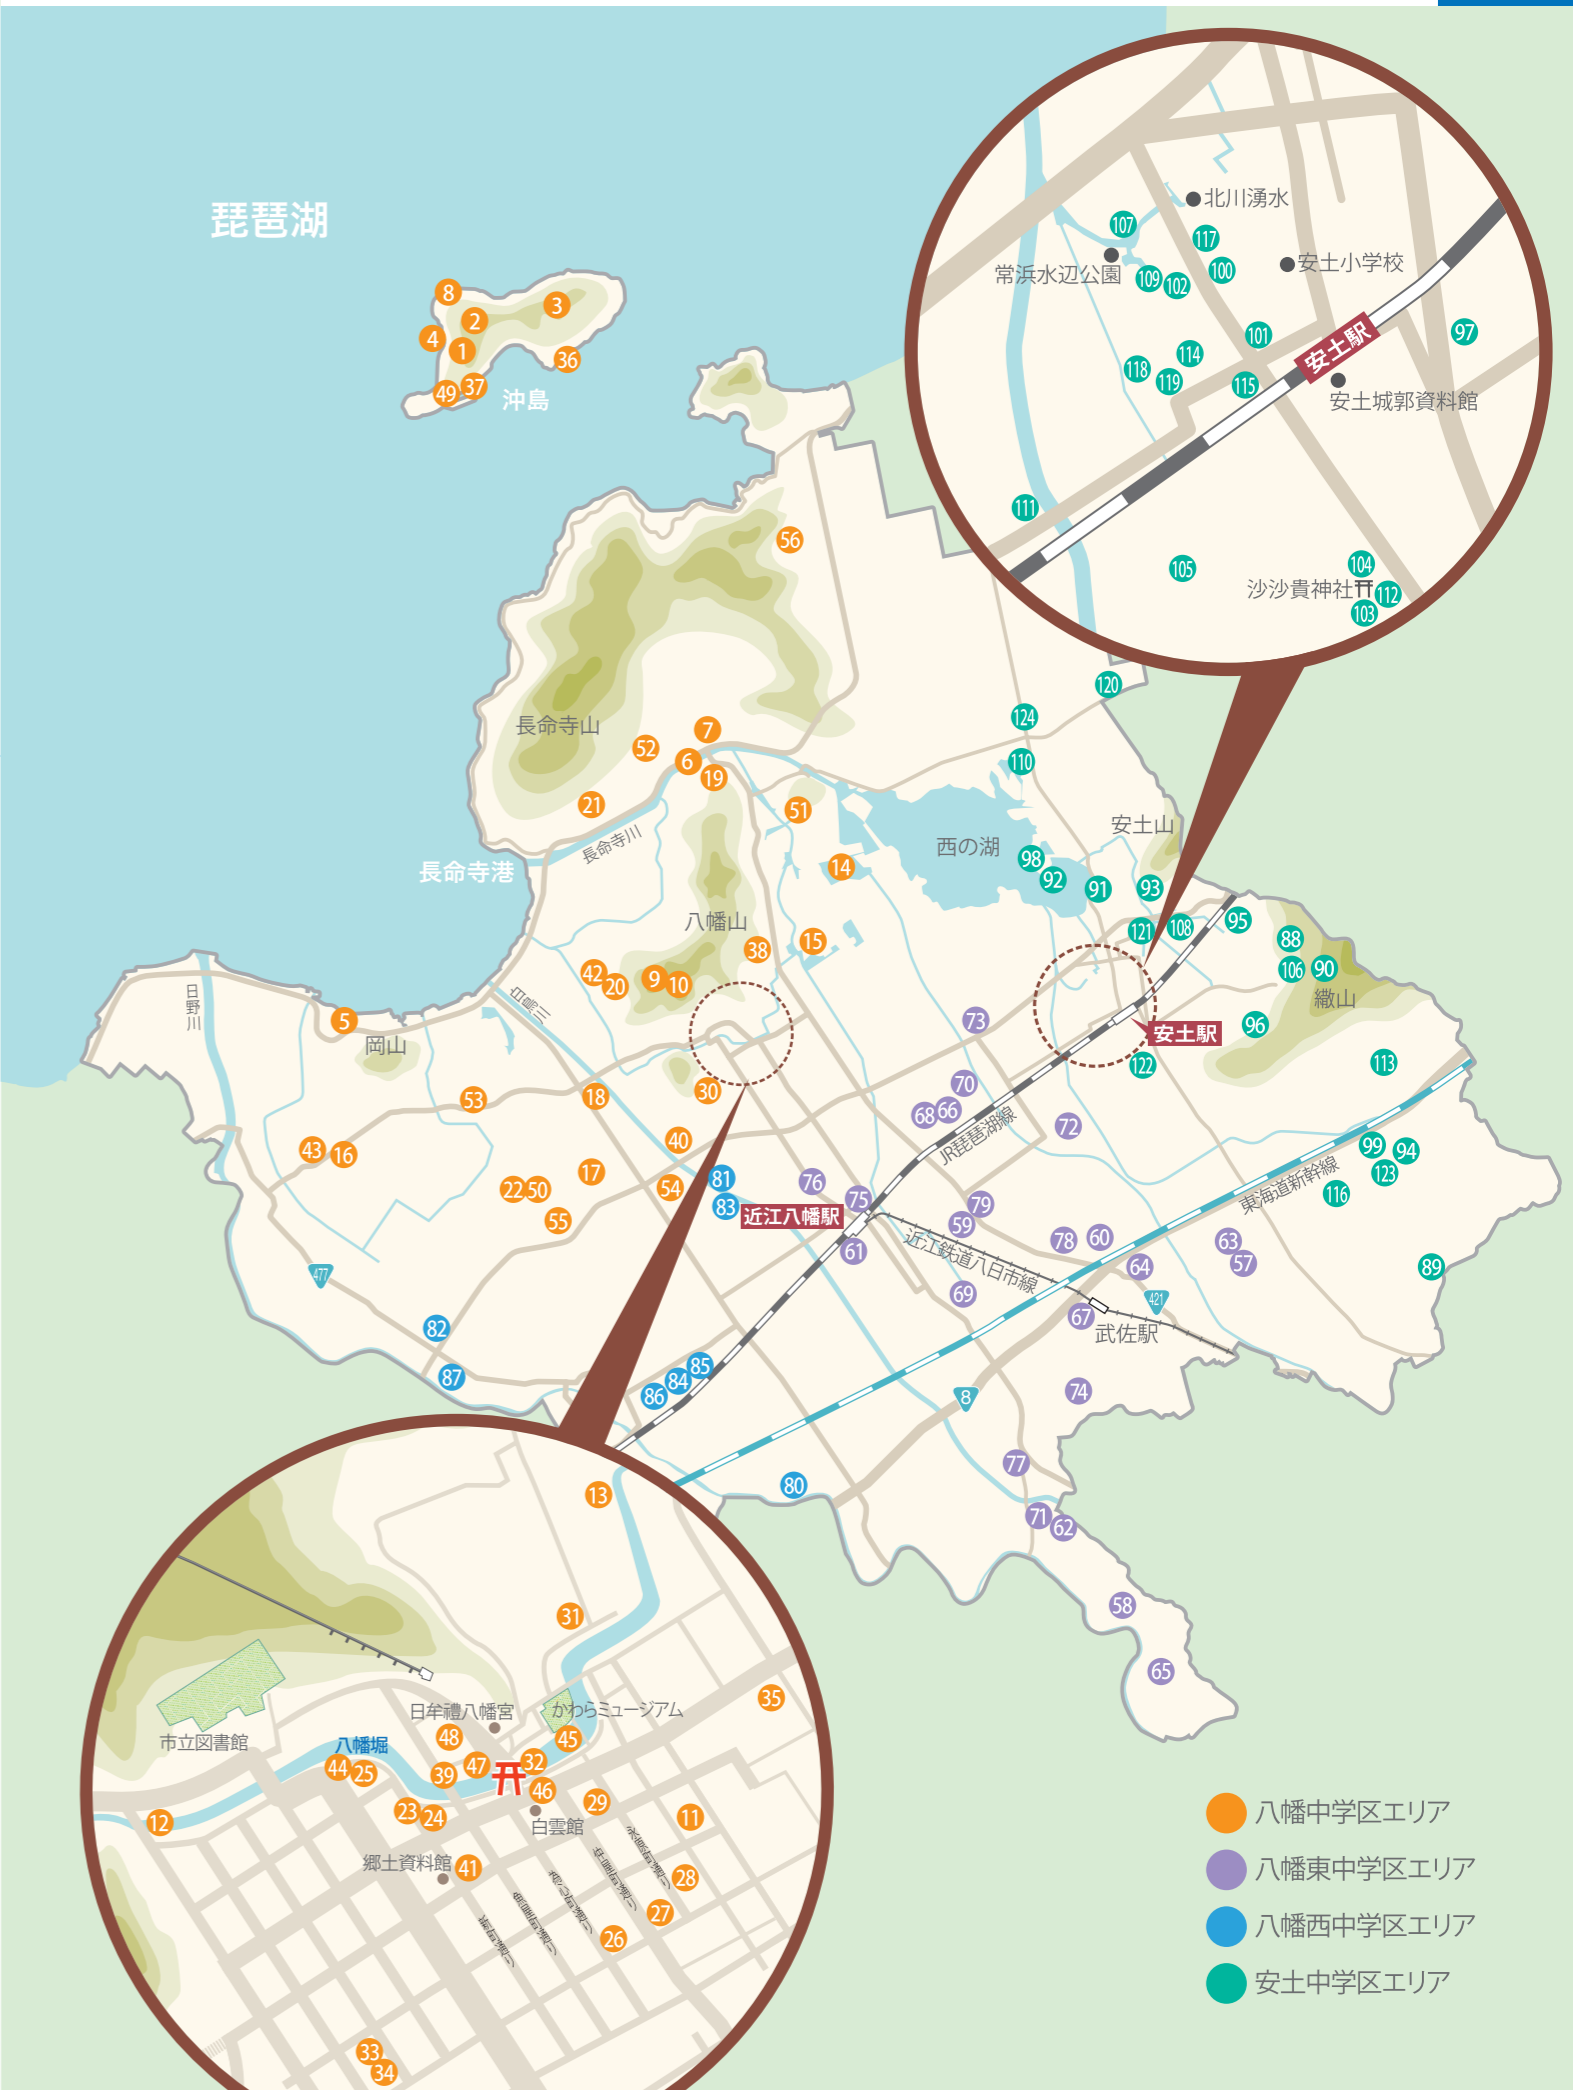

# わがまち 風景 綴り

残したい！大切にしたい！

近江八幡市においては、以前より、様々な風景づくりの取り組みがあります。その成果としてラムサール条約湿地である西の湖、沖島に代表される眺望風景や沙沙貴神社などの社寺や伝統的な建造物、各地域において継承されている祭礼など様々な形態で今日まで風景として守られてきています。それらの風景は同じものであっても季節や時間、見る角度によっても様相を変え、暮らす人々、訪れる人々の気持ちを和らげてくれます。

あとがき

- 八幡中学区エリア
- 八幡東中学区エリア
- 八幡西中学区エリア
- 安土中学区エリア