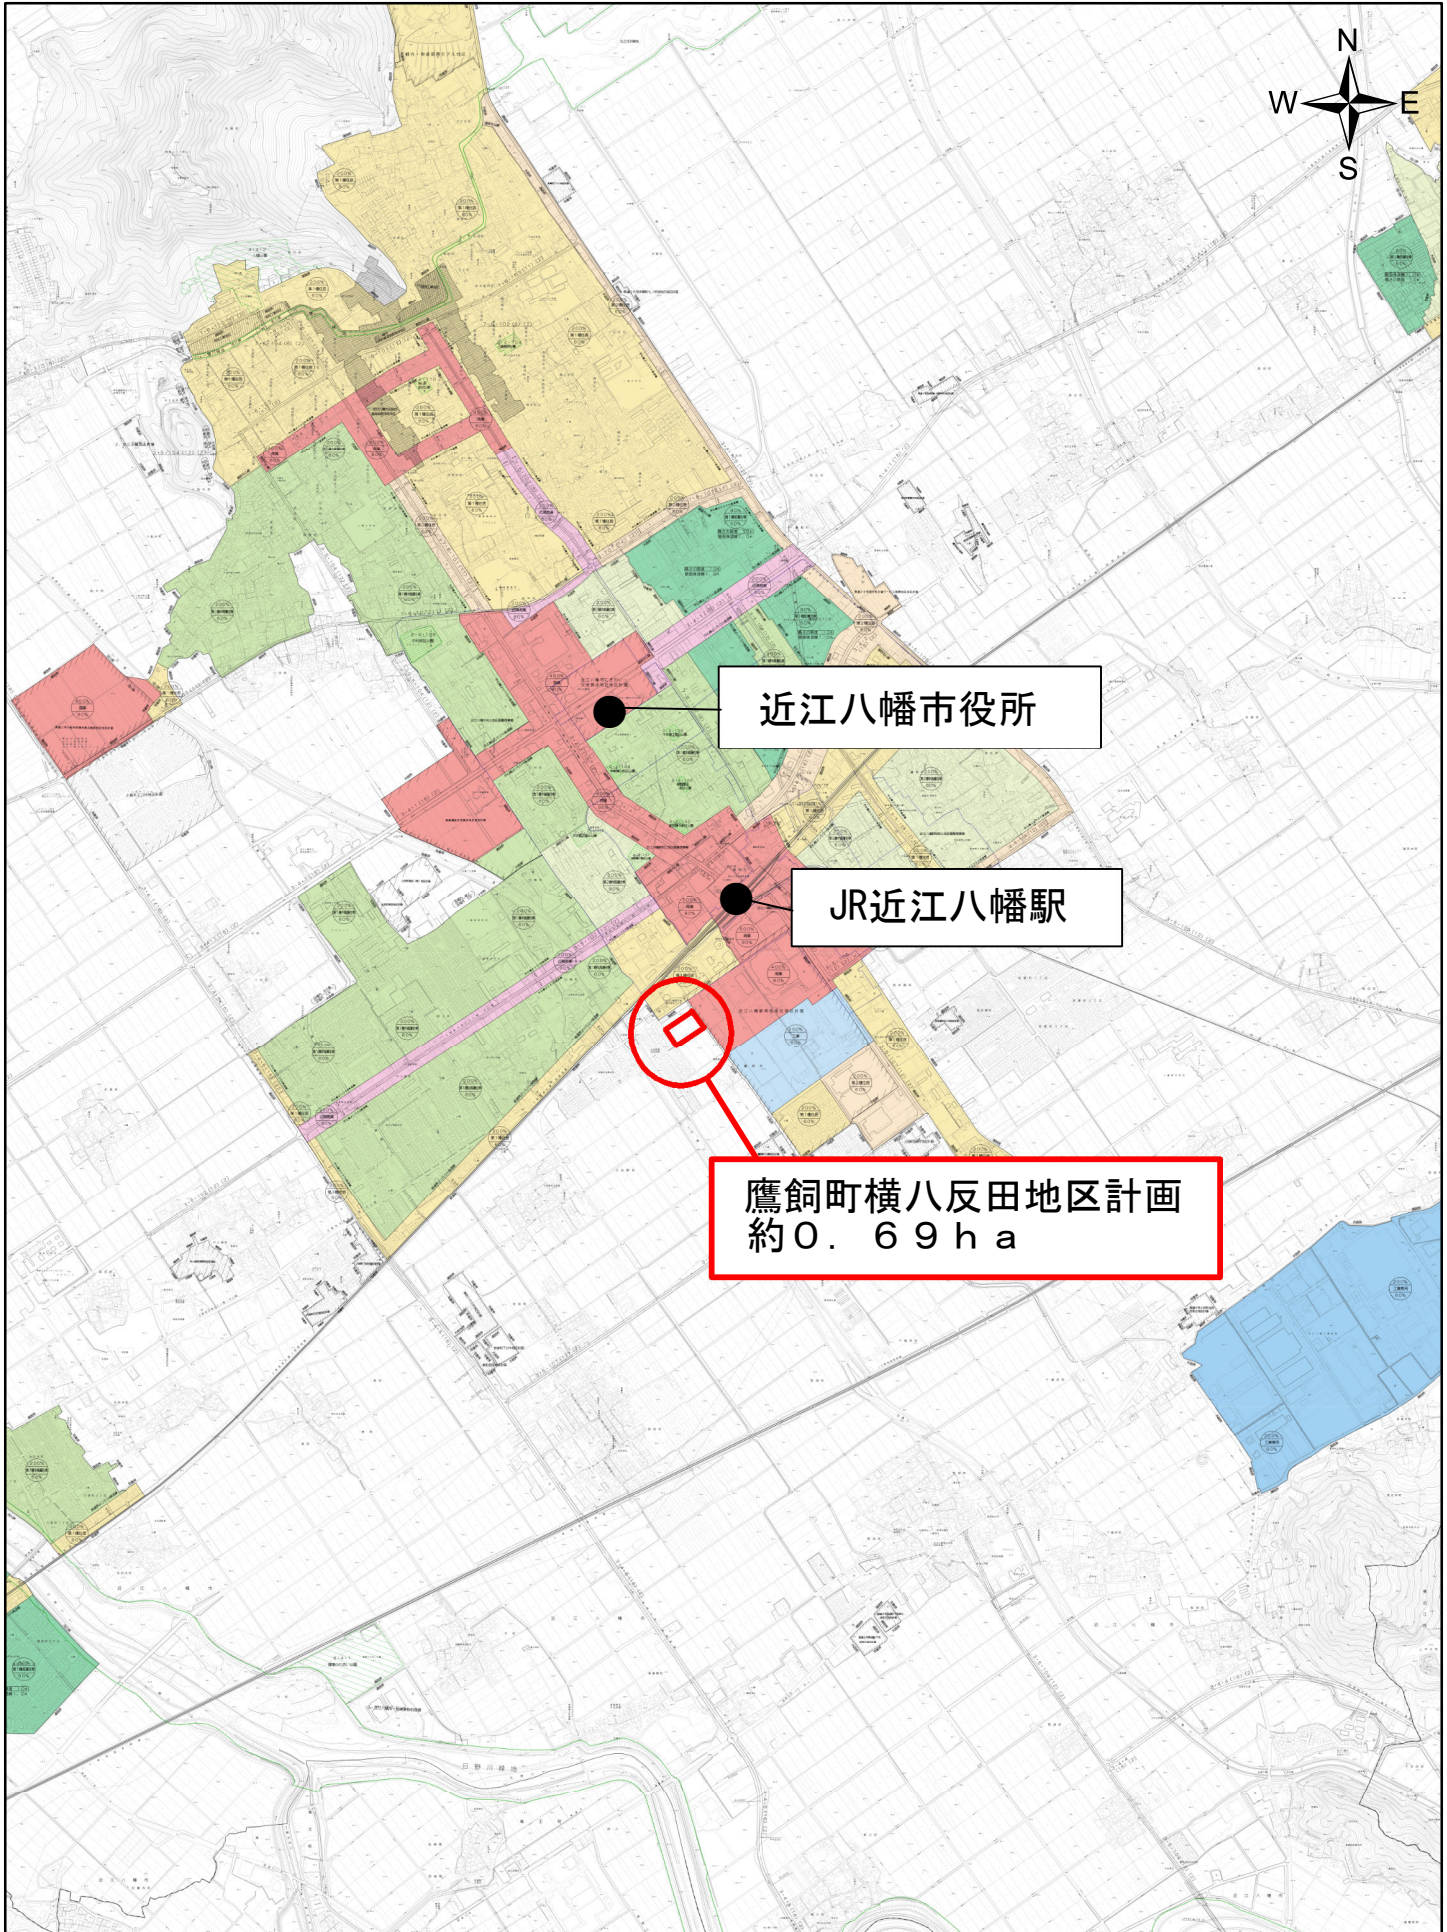

# 総括図

近江八幡市役所

JR近江八幡駅

鷹飼町横八反田地区計画  
約0.69ha

1:25,000

0 445 890 1,780 m