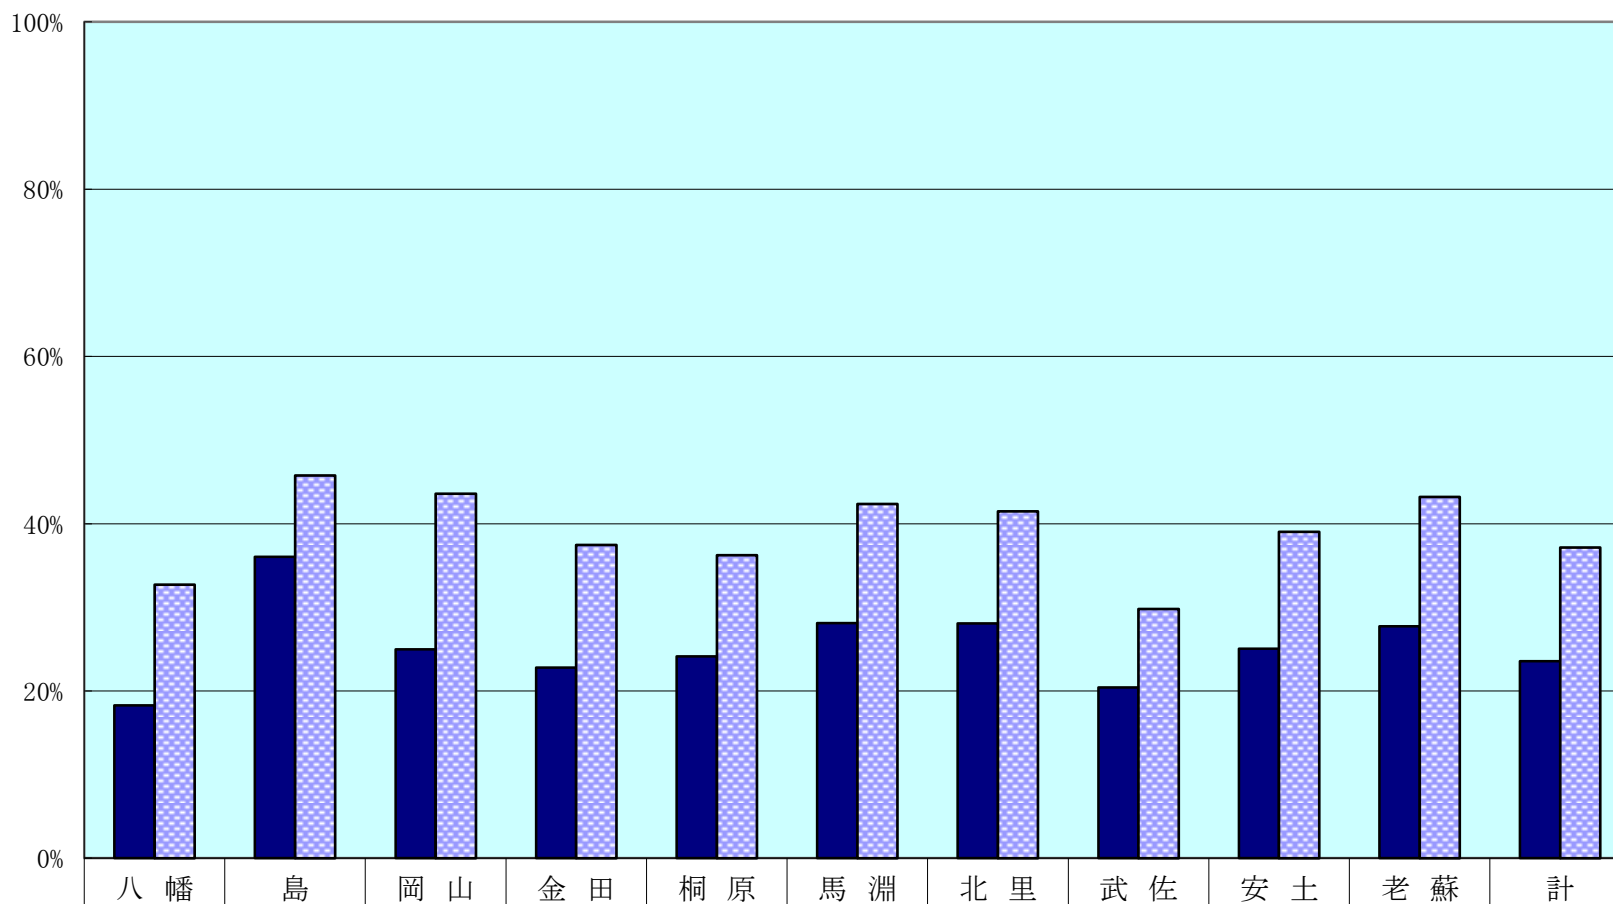

前回選挙との比較(知事選挙)

(19時30分現在)

■今回(H30.6.24)	18.28%	36.05%	24.97%	22.80%	24.15%	28.10%	28.10%	20.41%	25.05%	27.74%	23.55%
▨前回(H26.7.13)	32.71%	45.78%	43.57%	37.44%	36.22%	42.35%	41.46%	29.82%	39.04%	43.18%	37.15%