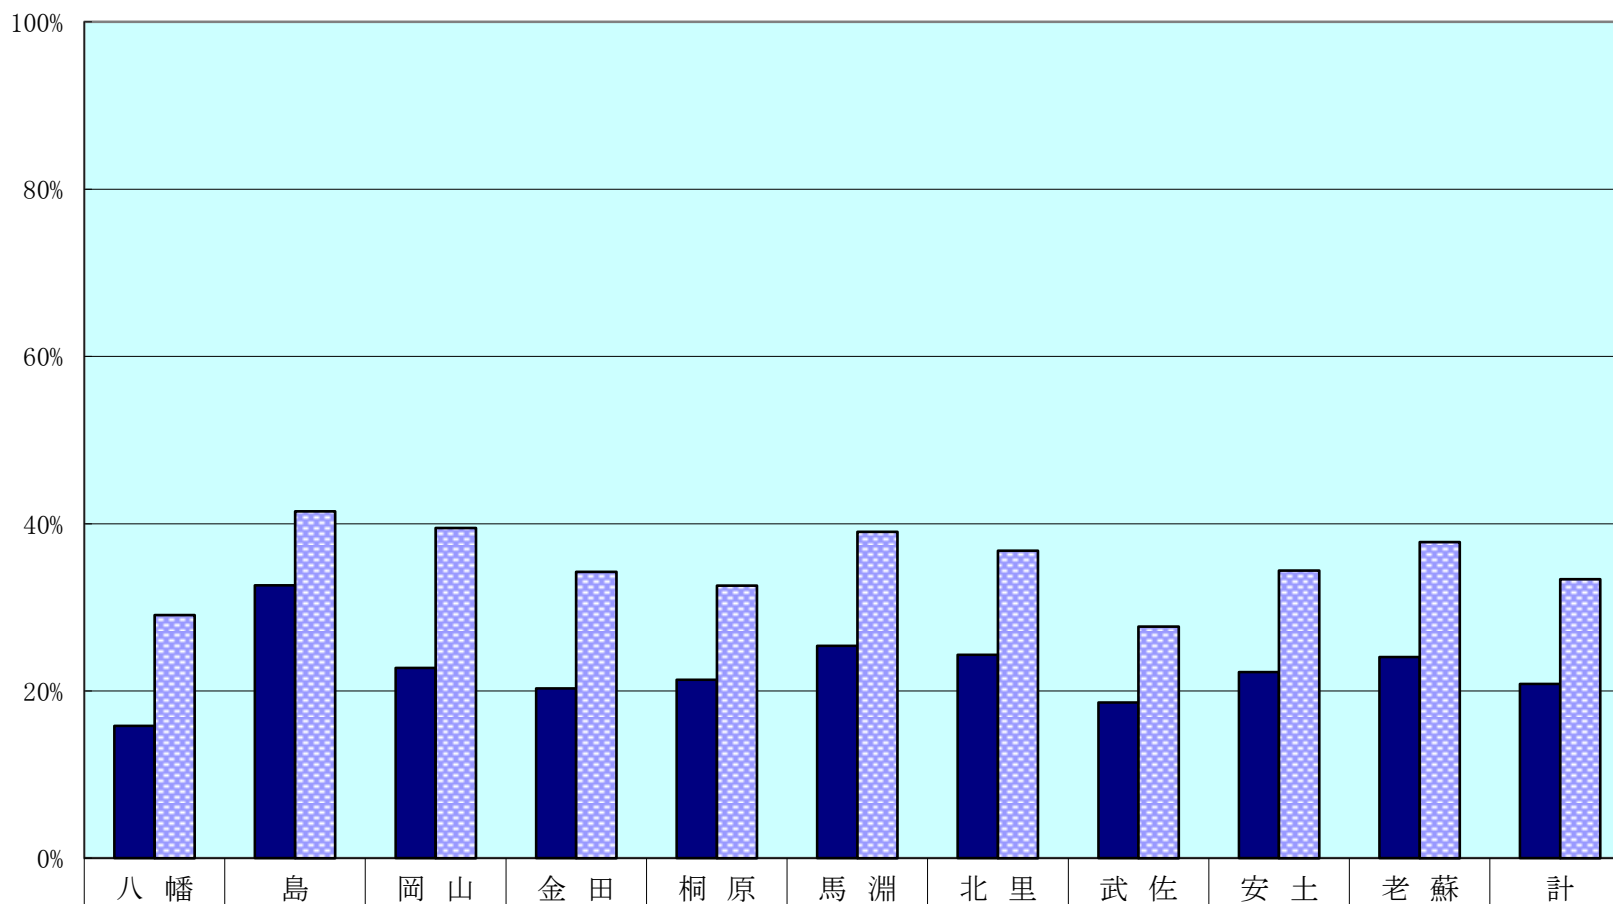

前回選挙との比較(知事選挙)

(18時00分現在)

■今回(H30.6.24)	15.81%	32.63%	22.76%	20.29%	21.33%	25.39%	24.33%	18.64%	22.24%	24.06%	20.84%
▨前回(H26.7.13)	29.08%	41.46%	39.48%	34.24%	32.61%	39.02%	36.78%	27.71%	34.39%	37.82%	33.37%