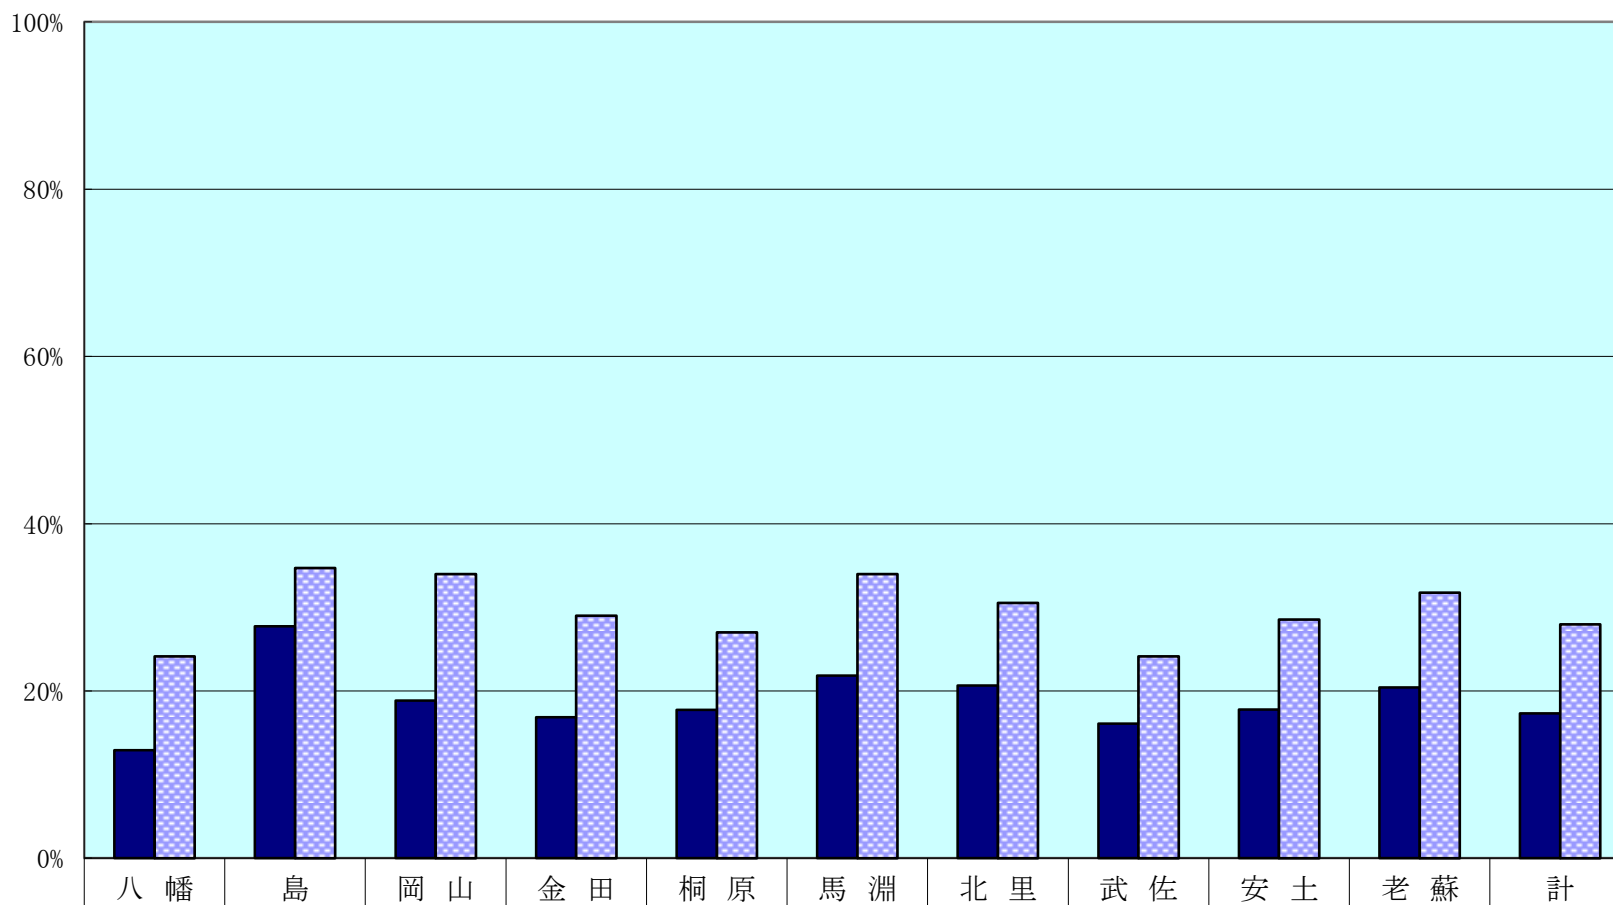

前回選挙との比較(知事選挙)

(16時00分現在)

■今回(H30.6.24)	12.91%	27.72%	18.87%	16.87%	17.75%	21.85%	20.65%	16.10%	17.78%	20.43%	17.31%
▣前回(H26.7.13)	24.14%	34.70%	33.98%	29.02%	27.00%	33.96%	30.55%	24.15%	28.52%	31.77%	27.98%