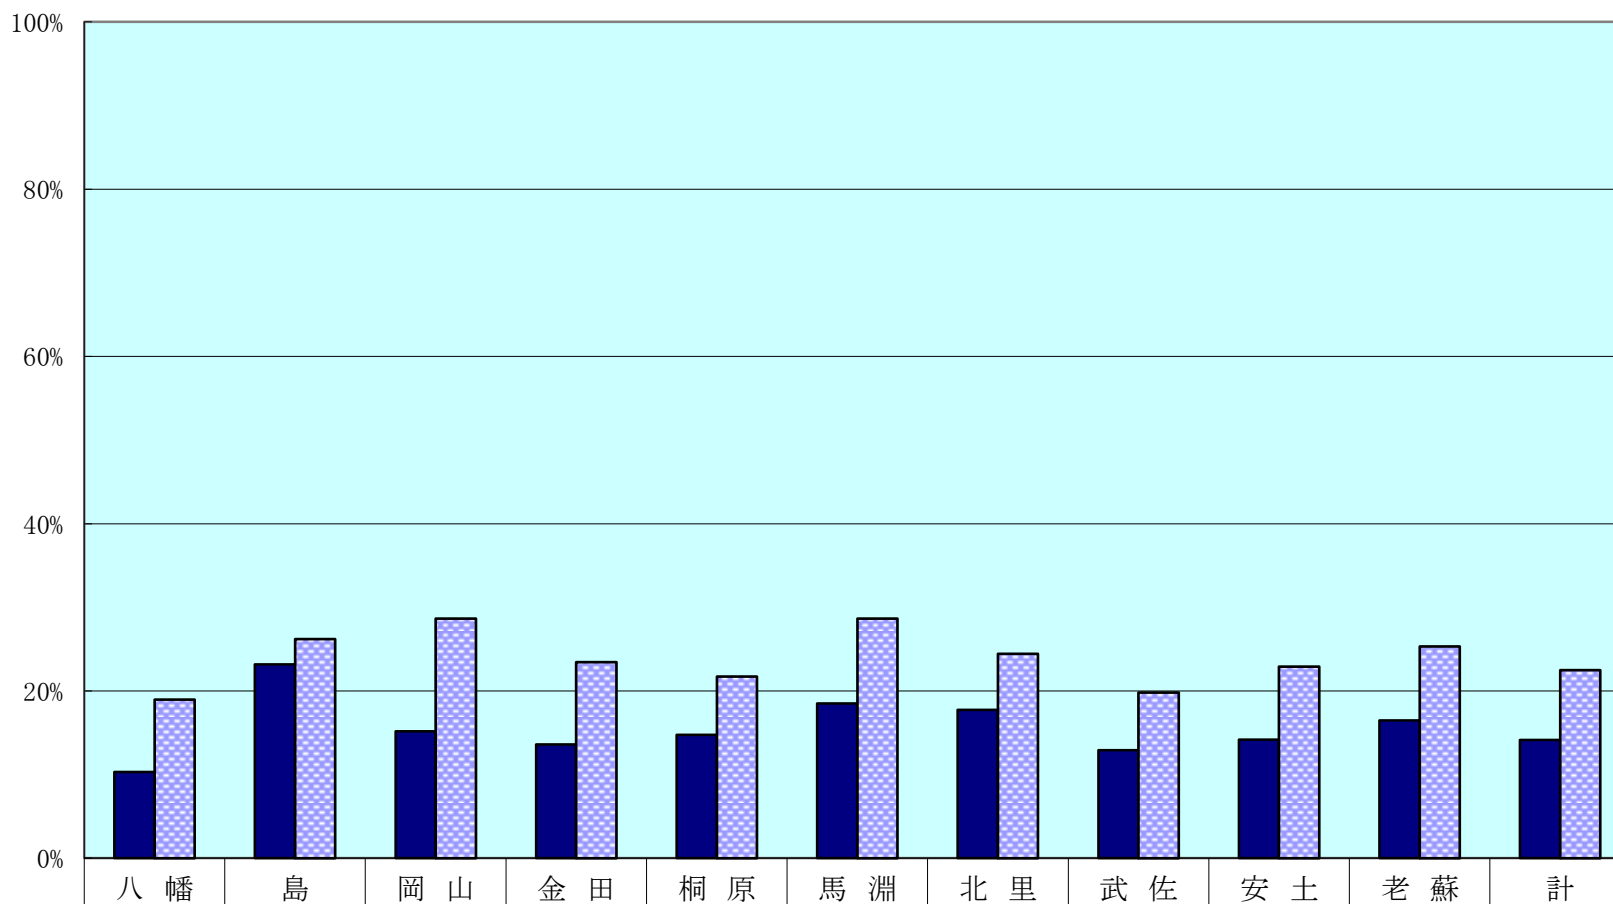

前回選挙との比較(知事選挙)

(14時00分現在)

■今回(H30.6.24)	10.30%	23.16%	15.17%	13.60%	14.76%	18.51%	17.74%	12.91%	14.19%	16.48%	14.15%
▨前回(H26.7.13)	18.96%	26.22%	28.67%	23.46%	21.74%	28.65%	24.44%	19.82%	22.92%	25.32%	22.50%