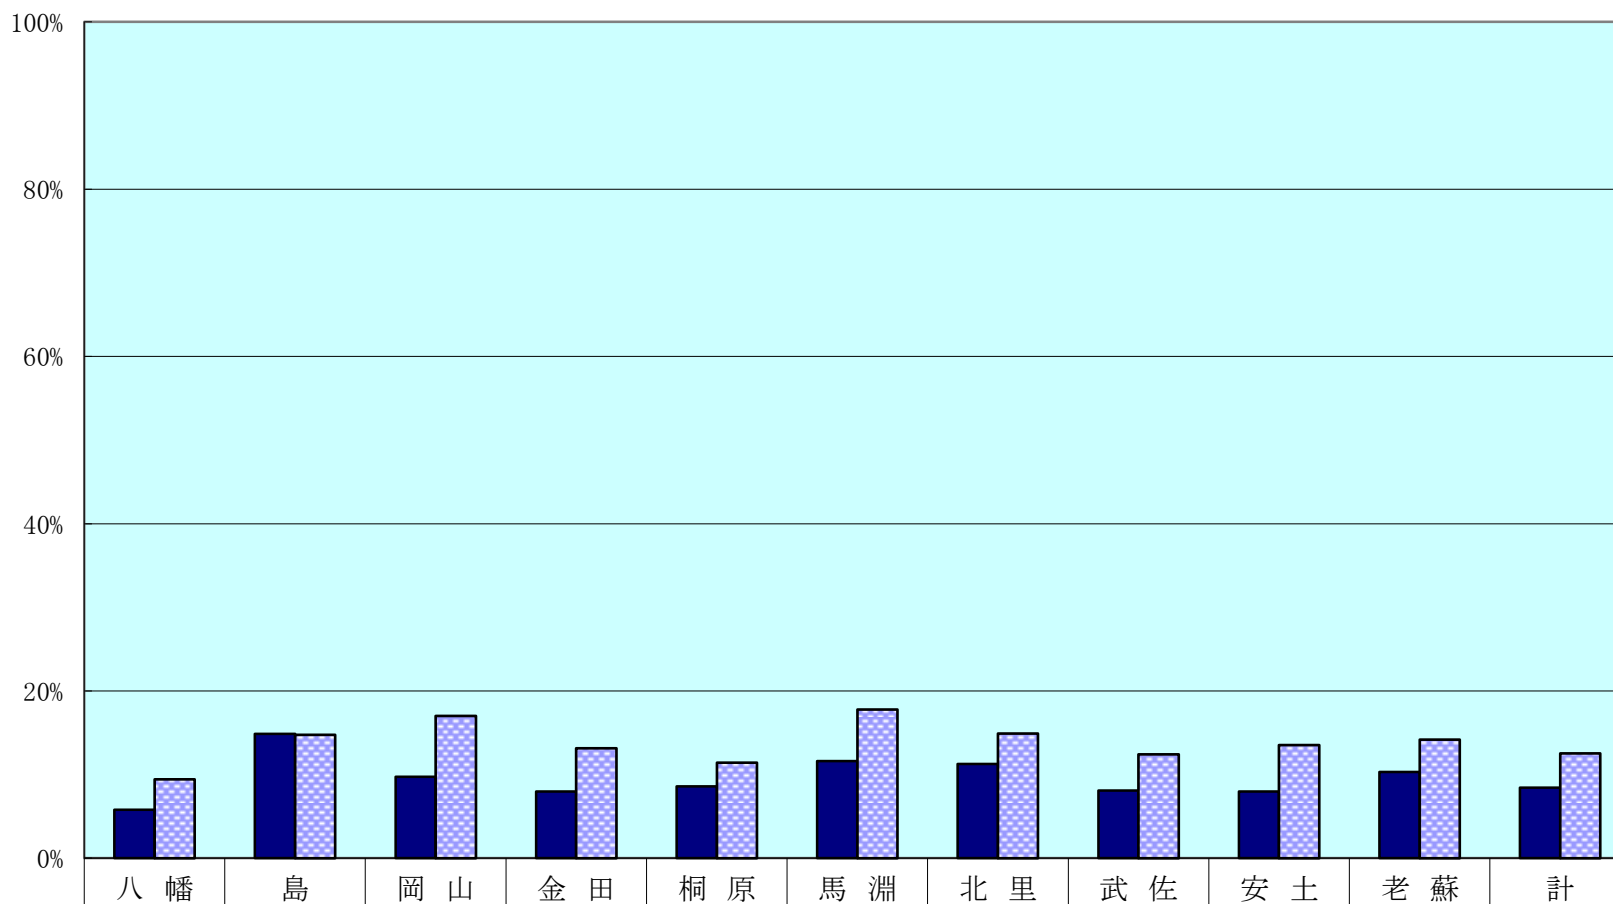

前回選挙との比較(知事選挙)

(11時00分現在)

■今回(H30.6.24)	5.81%	14.89%	9.72%	7.96%	8.59%	11.64%	11.29%	8.11%	7.98%	10.32%	8.43%
▨前回(H26.7.13)	9.43%	14.76%	17.02%	13.15%	11.42%	17.78%	14.92%	12.41%	13.53%	14.18%	12.53%