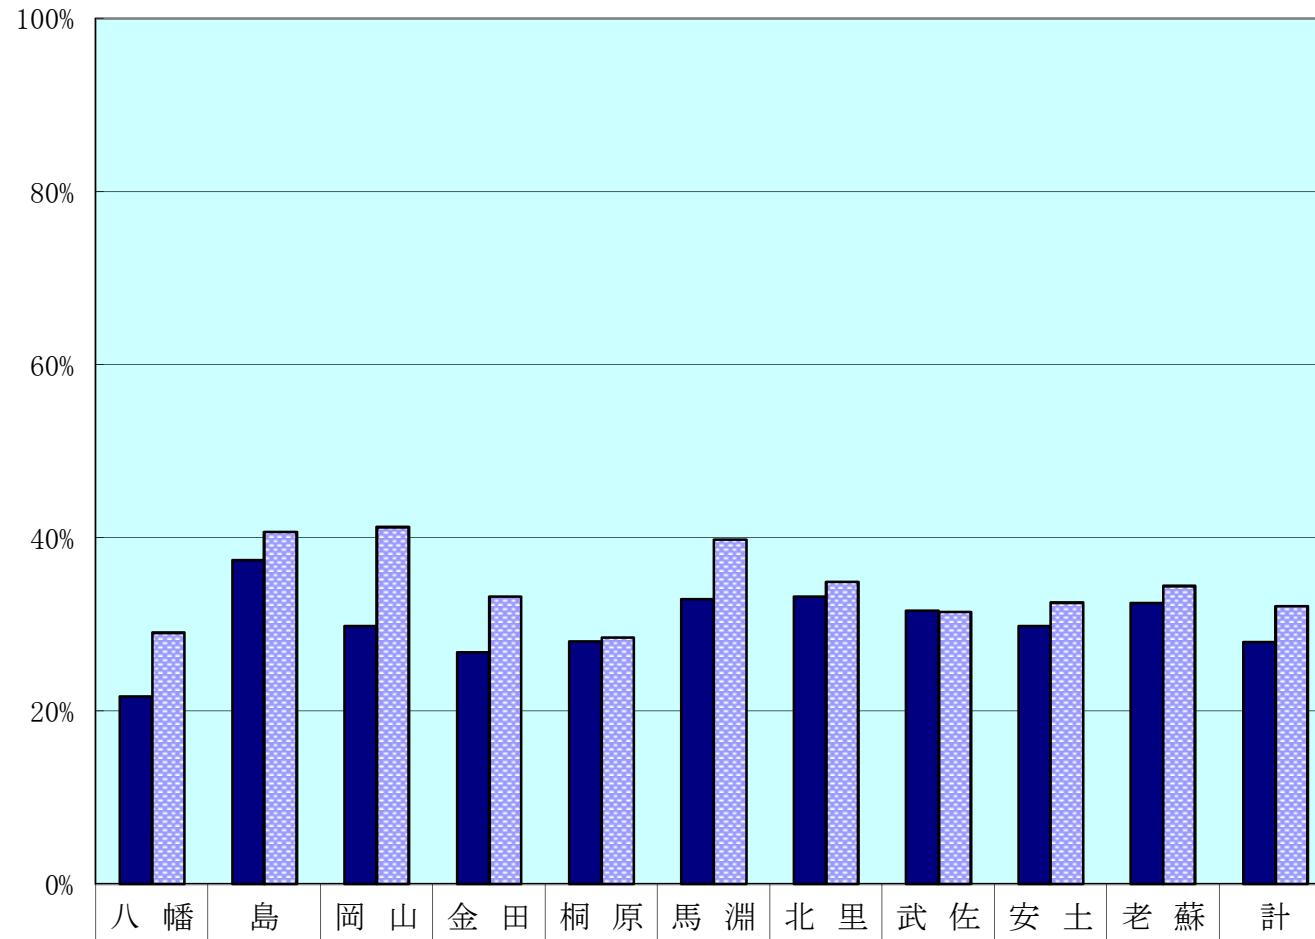

前回選挙との比較(市長選挙)

(18時00分現在)

■ 今回(H30.4.15)	21.66%	37.44%	29.81%	26.72%	28.00%	32.87%	33.20%	31.56%	29.76%	32.46%	27.94%
■ 前回(H26.4.20)	29.01%	40.72%	41.28%	33.26%	28.46%	39.82%	34.94%	31.49%	32.47%	34.47%	32.07%