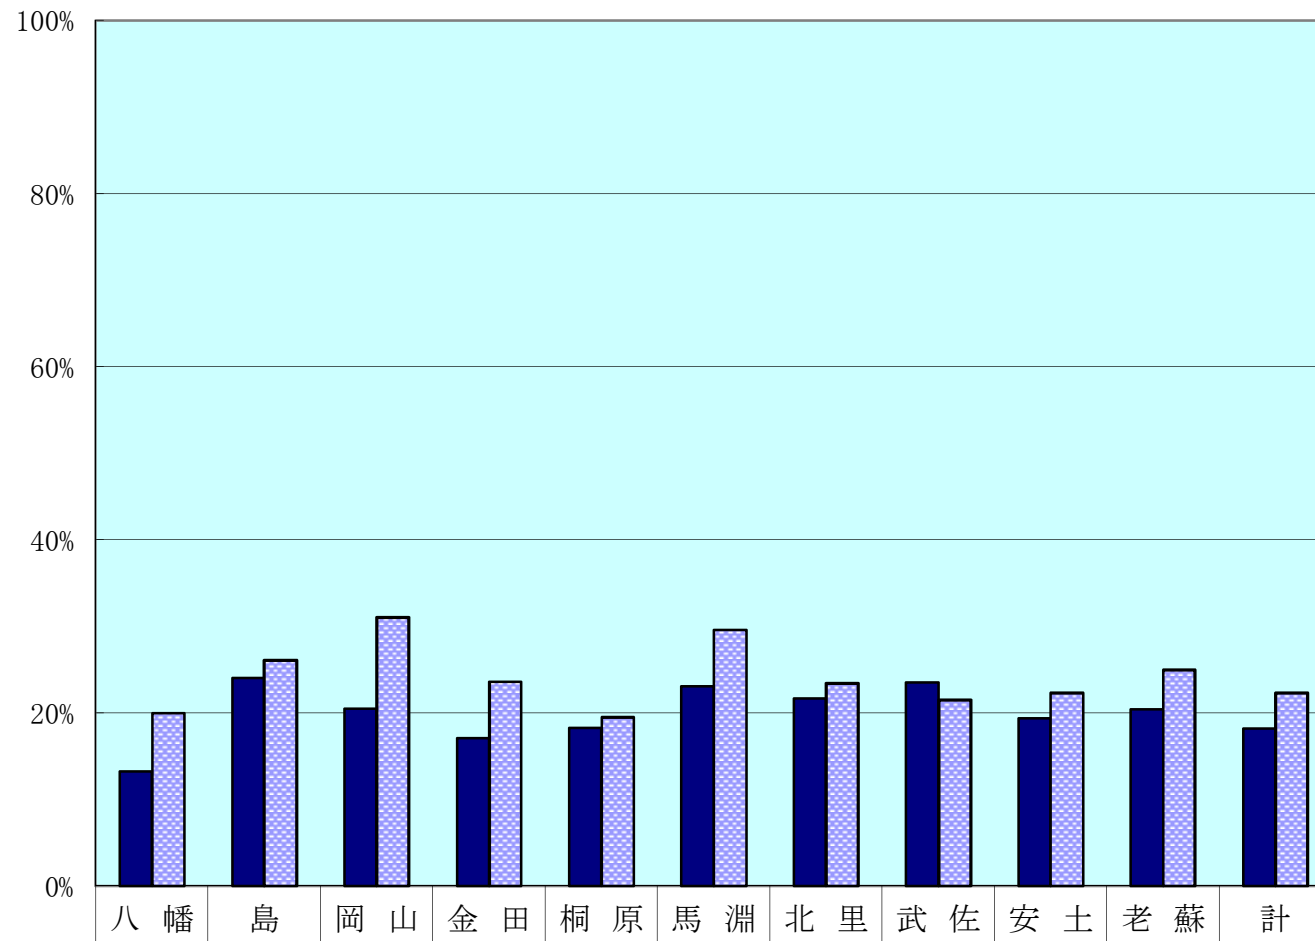

前回選挙との比較(市長選挙)

(14時00分現在)

■ 今回(H30.4.15)	13.23%	23.99%	20.46%	17.02%	18.23%	23.08%	21.68%	23.48%	19.34%	20.41%	18.21%
■ 前回(H26.4.20)	20.00%	26.05%	31.03%	23.62%	19.50%	29.57%	23.40%	21.53%	22.34%	24.93%	22.32%