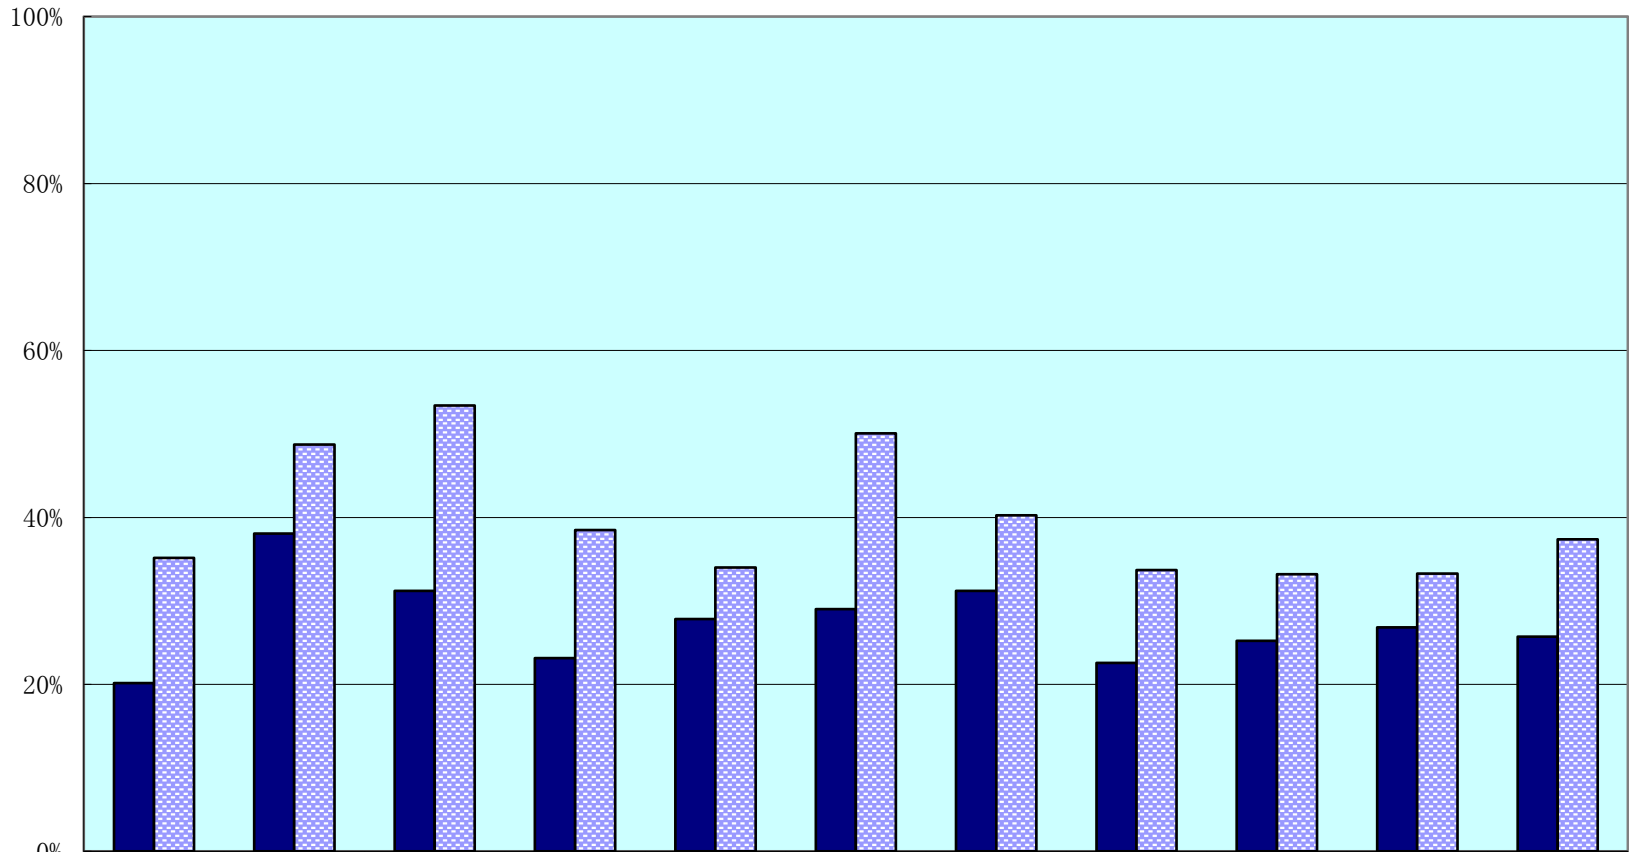

前回選挙との比較(県議会議員選挙)

(18時00分現在)

■今回(H31.4.7)	20.17%	38.08%	31.19%	23.15%	27.82%	29.03%	31.21%	22.59%	25.21%	26.84%	25.70%
▨前回(H23.4.10)	35.14%	48.72%	53.41%	38.50%	34.02%	50.05%	40.27%	33.71%	33.20%	33.27%	37.39%