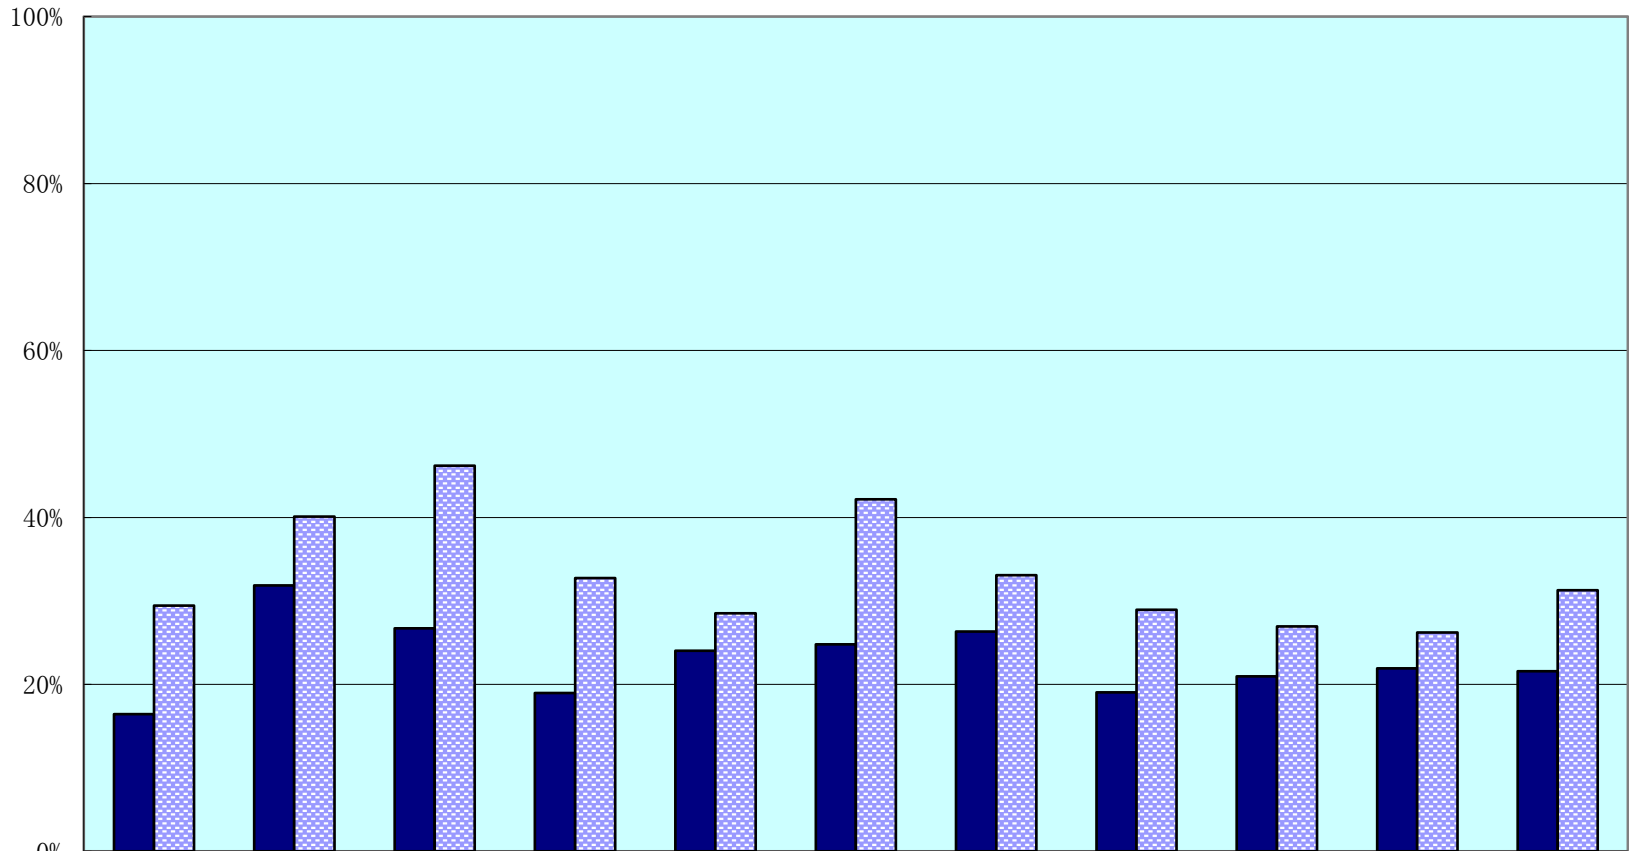

前回選挙との比較(県議会議員選挙)

(16時00分現在)

	八幡	島	岡山	金田	桐原	馬淵	北里	武佐	安土	老蘇	計
■今回(H31.4.7)	16.43%	31.86%	26.71%	18.98%	24.03%	24.80%	26.35%	19.05%	20.95%	21.91%	21.58%
▨前回(H23.4.10)	29.42%	40.08%	46.19%	32.75%	28.51%	42.18%	33.08%	28.92%	26.94%	26.21%	31.27%