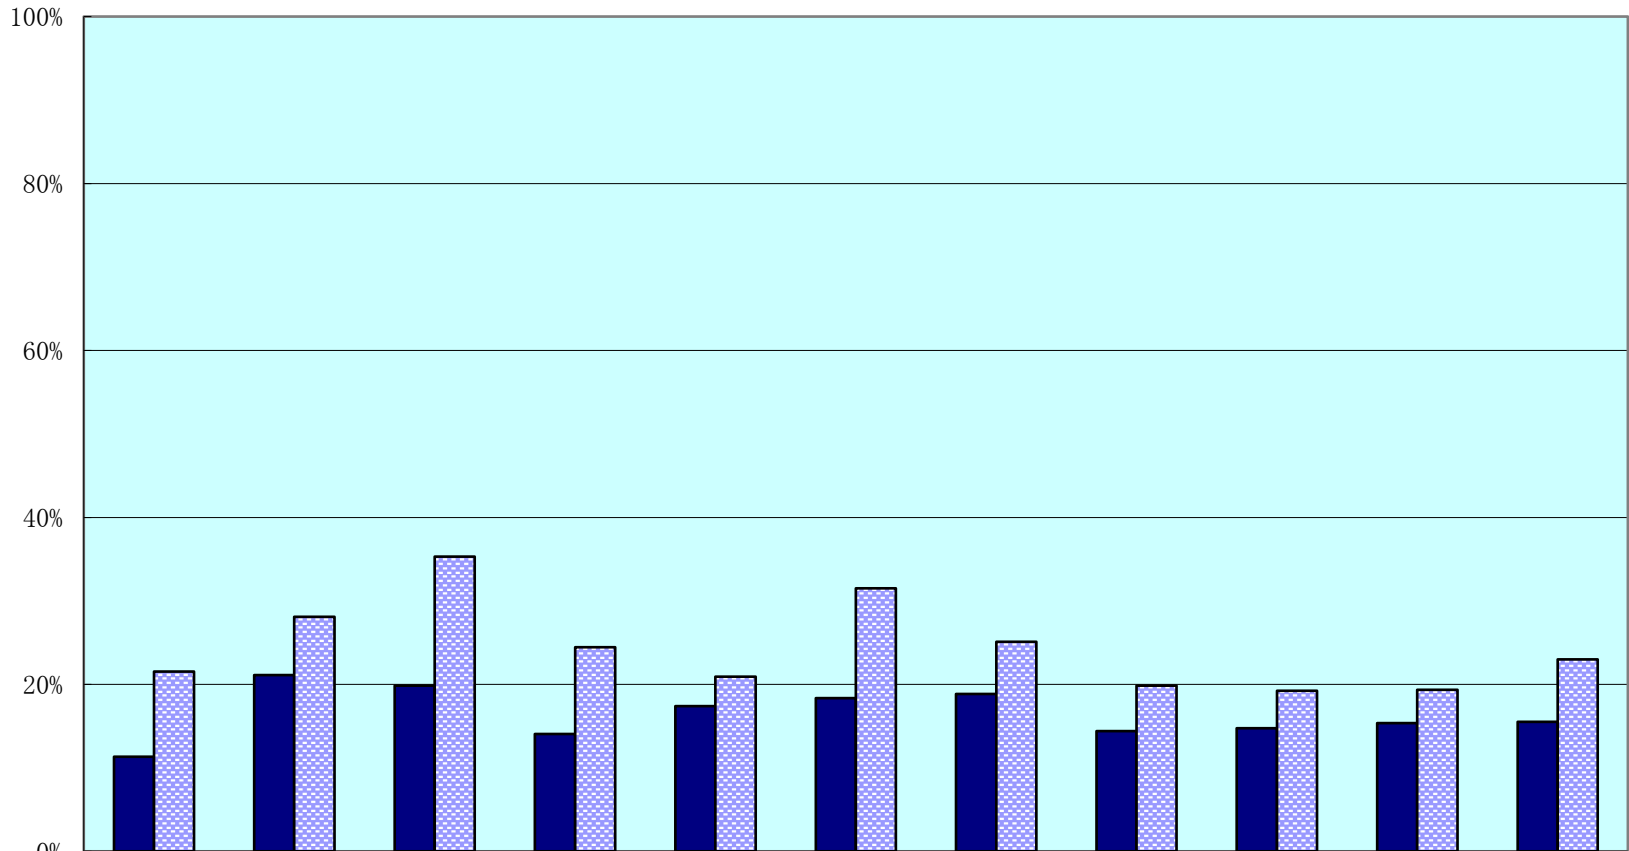

前回選挙との比較(県議会議員選挙)

(13時00分現在)

	八幡	島	岡山	金田	桐原	馬淵	北里	武佐	安土	老蘇	計
■今回(H31.4.7)	11.35%	21.10%	19.85%	14.05%	17.38%	18.34%	18.85%	14.40%	14.76%	15.37%	15.50%
■前回(H23.4.10)	21.53%	28.11%	35.30%	24.43%	20.92%	31.50%	25.10%	19.85%	19.25%	19.33%	22.98%