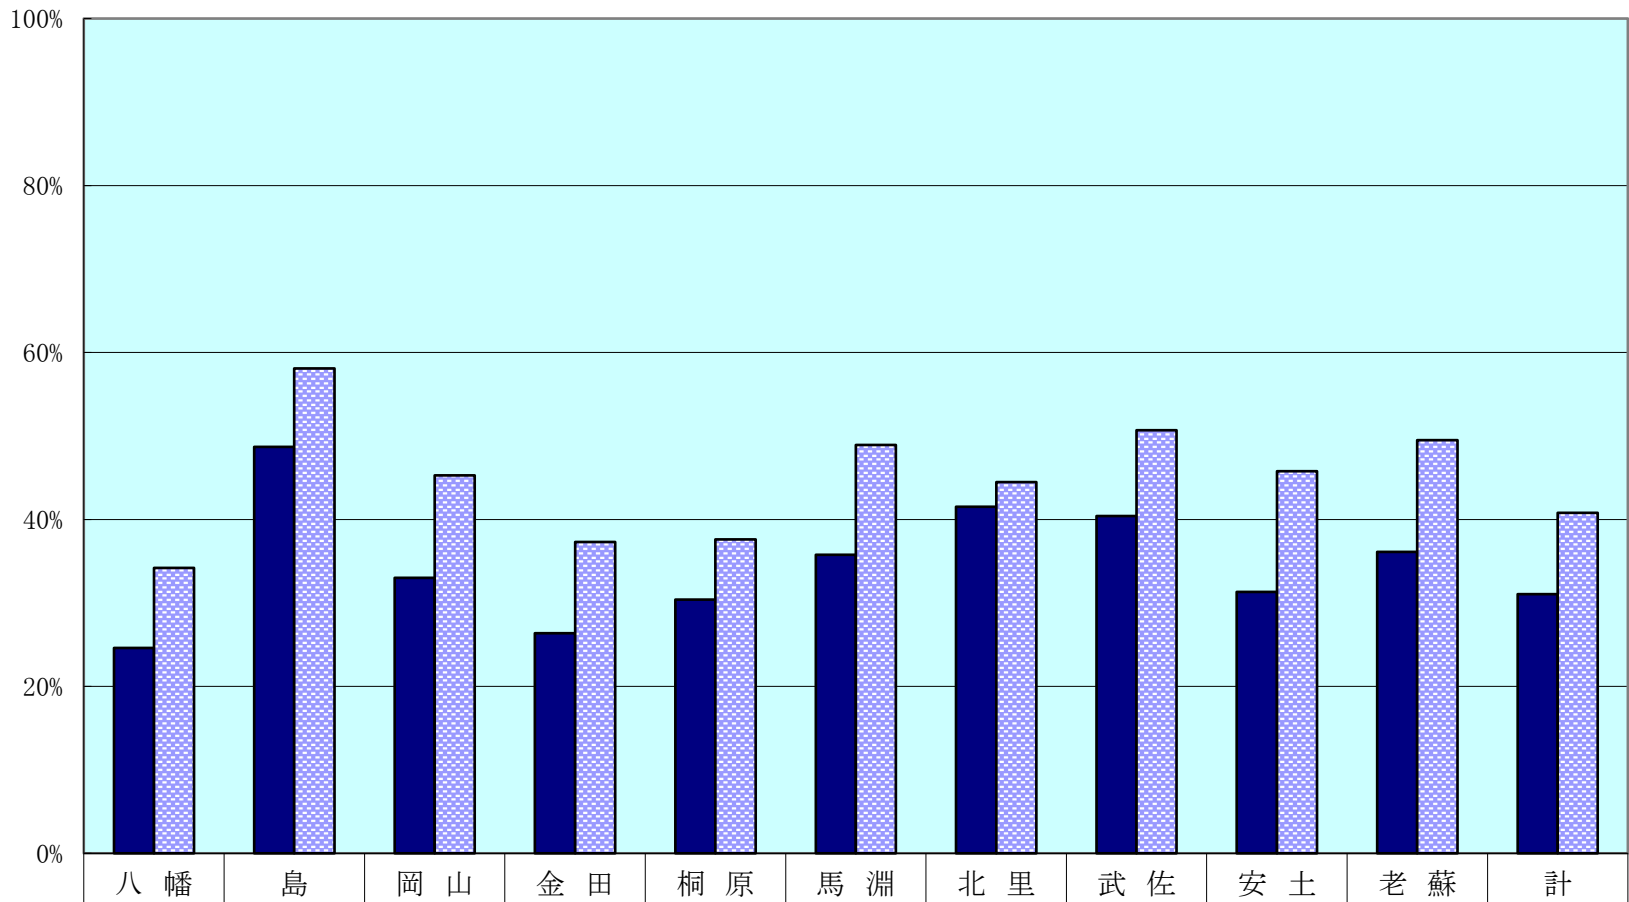

前回選挙との比較(市議会議員選挙)

(19時00分現在)

■今回(H31.4.21)	24.58%	48.69%	32.99%	26.38%	30.38%	35.75%	41.53%	40.42%	31.32%	36.10%	31.03%
□前回(H27.4.26)	34.18%	58.08%	45.27%	37.29%	37.61%	48.93%	44.47%	50.69%	45.79%	49.50%	40.80%