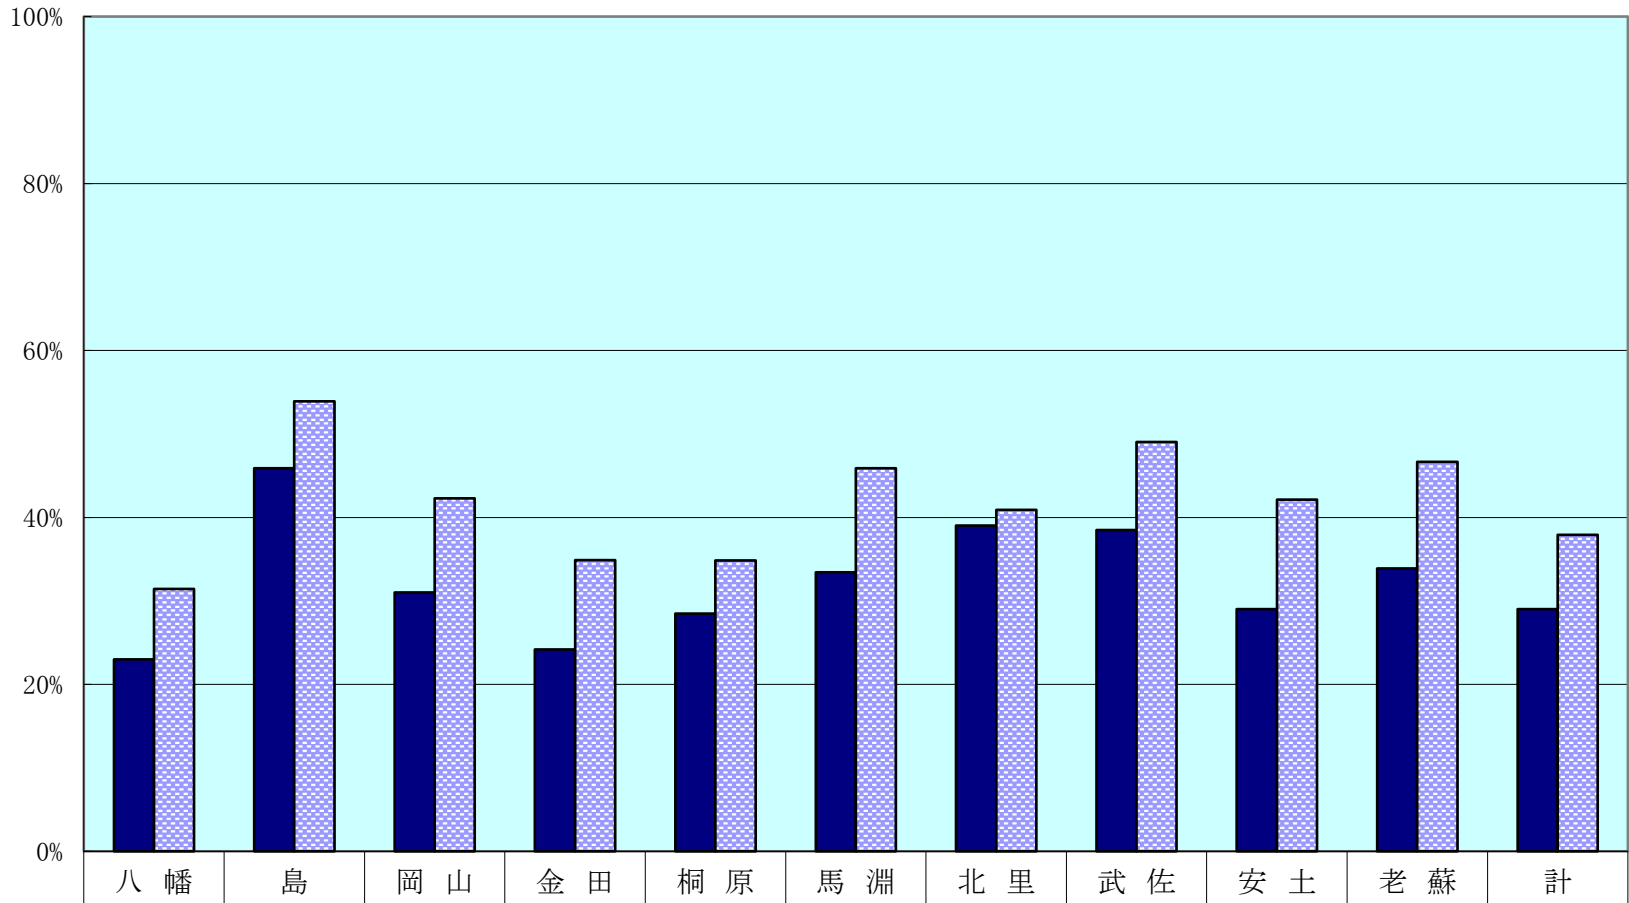

前回選挙との比較(市議会議員選挙)

(18時00分現在)

■今回(H31.4.21)	22.98%	45.90%	31.00%	24.17%	28.49%	33.44%	39.01%	38.47%	29.01%	33.90%	29.00%
▣前回(H27.4.26)	31.44%	53.90%	42.28%	34.88%	34.84%	45.90%	40.89%	49.03%	42.14%	46.67%	37.91%