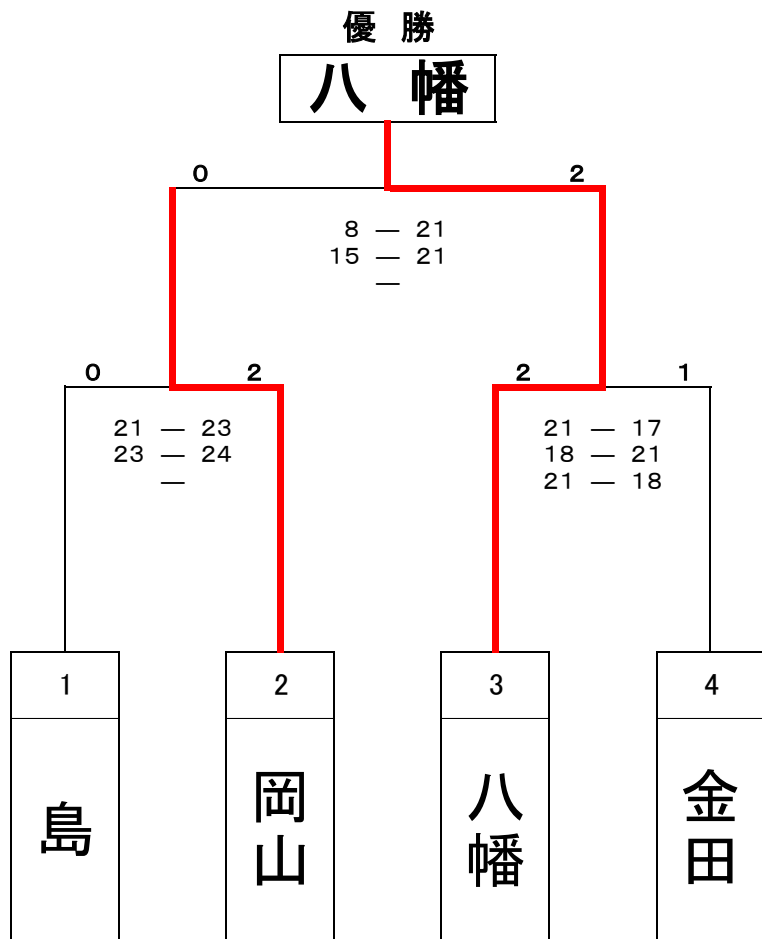

第1部

第43回市民バレーボール大会 結果

男子(Aコート)

女子(Bコート)

チーム	岡山	八幡	島	順位	勝ち数	セット率	得点率
岡山		x 9 - 21 12 - 21 -	○ 21 - 17 14 - 21 21 - 17	準優勝	1	-	-
八幡	○ 21 - 9 21 - 12 -		○ 21 - 14 21 - 17 -	優勝	2	-	-
島	x 17 - 21 21 - 14 17 - 21	x 14 - 21 17 - 21 -		3位	0	-	-

【リーグ戦の順位決定方式】

[第1優先]勝ち数

[第2優先]セット率(セット率=総得セット/総失セット)

[第3優先]得点率(得点率=総得点/総失点)

◇2チームが得点率で並んだ場合 ⇒ 直接対決の結果をもって順位を決定