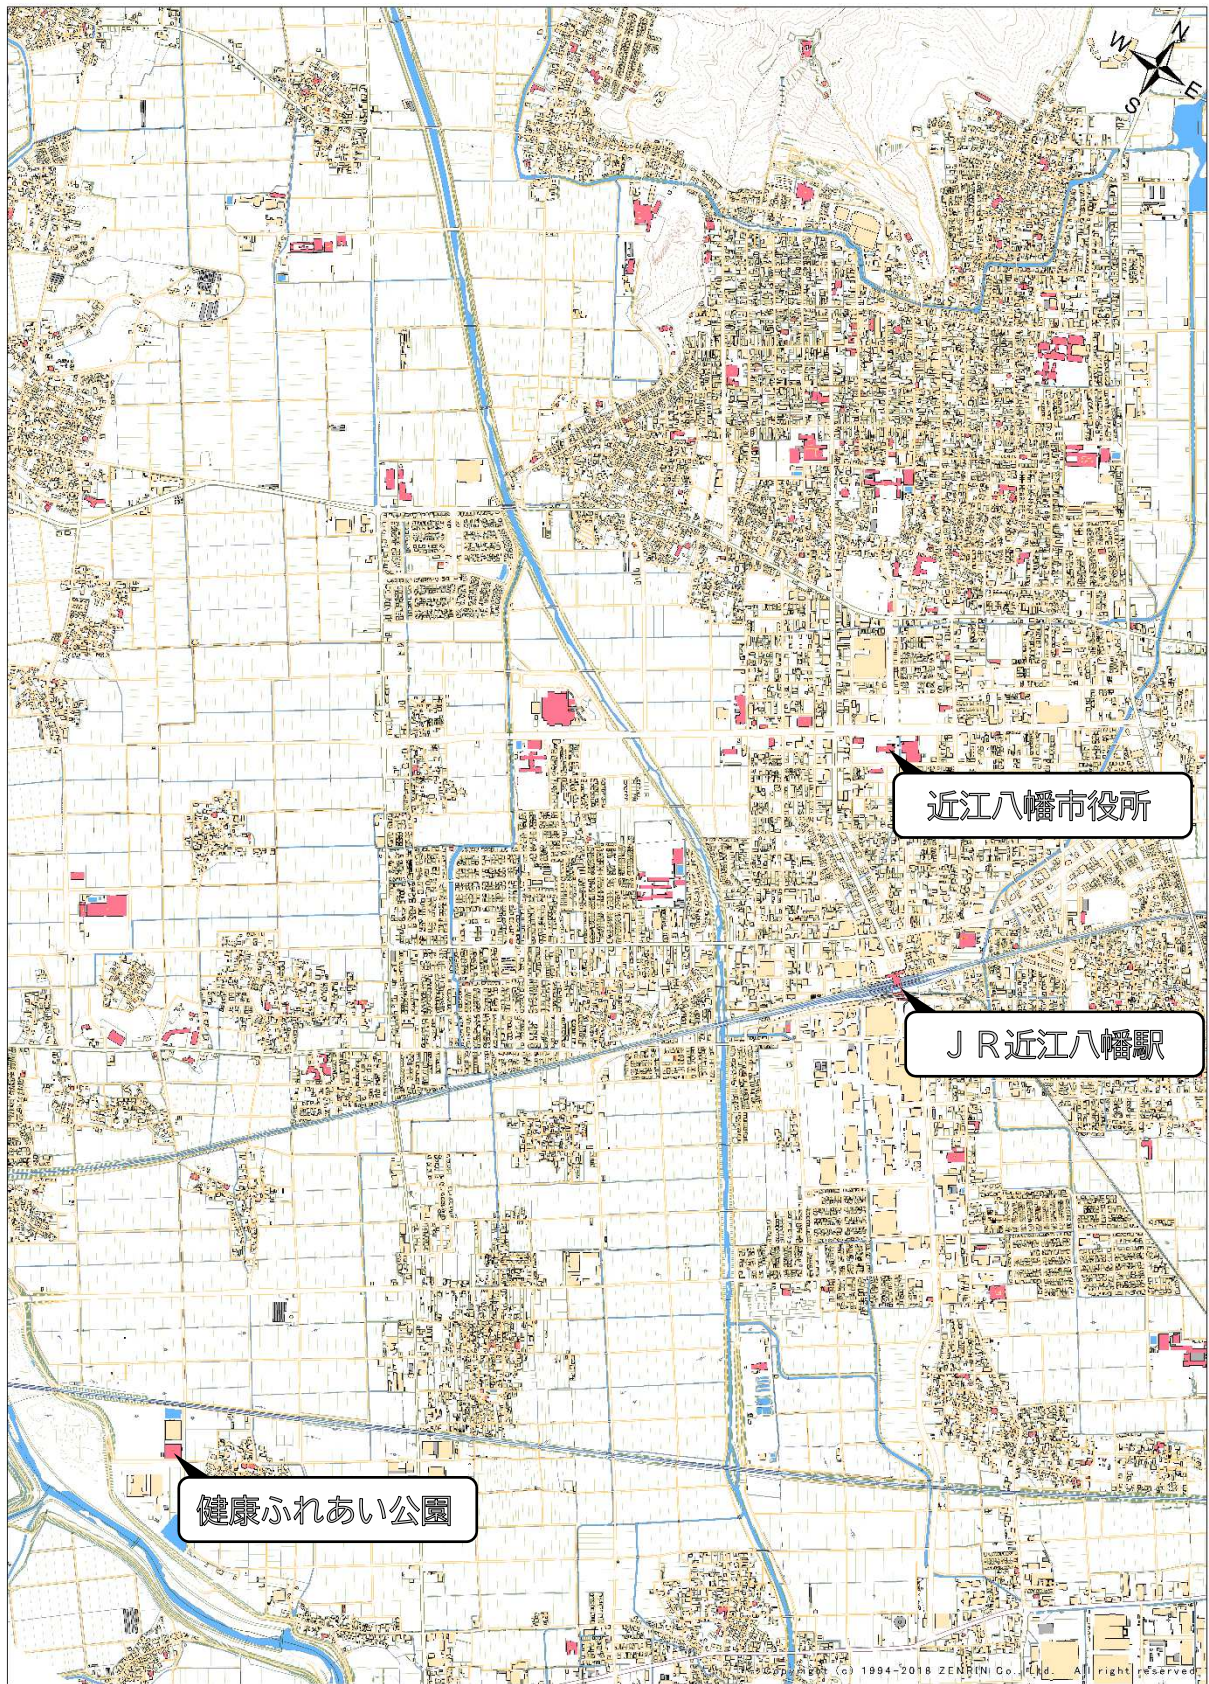

【位置図】

近江八幡市役所

JR近江八幡駅

健康ふれあい公園

0 155 310 620 m
1:5,000