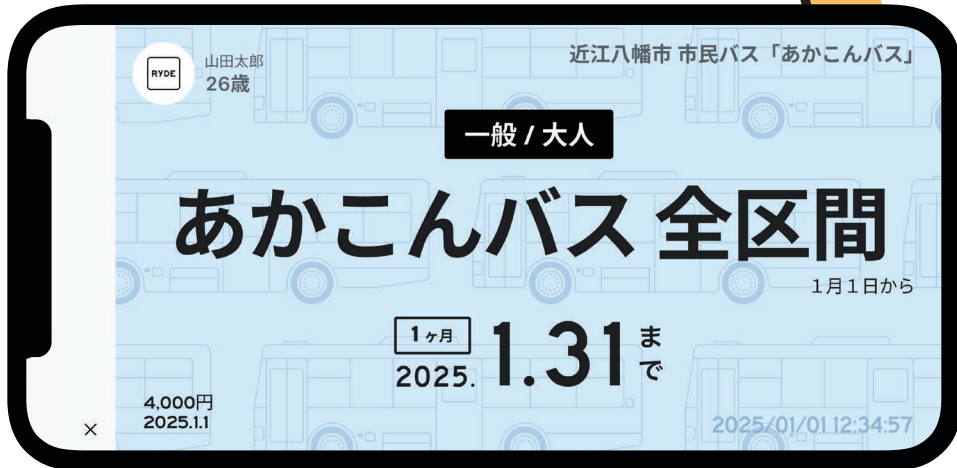

RYDE PASSで、あかこんバスの 定期券が買えるように なりました！

あかこんバスの1日乗車券も発売中！

※日曜日・祝日及び年末年始(12月29日～1月3日)は原則運休します。

回数券の販売も開始しました！！

「スマホ定期券」が
24時間、自宅でも簡単に購入頂けます！

「RYDE PASS」はスマホ定期券の購入・ご利用ができるスマートフォンアプリです。
「RYDE PASS」はお持ちのスマホの「App Store」もしくは「Google Play」にてダウンロード頂けます！