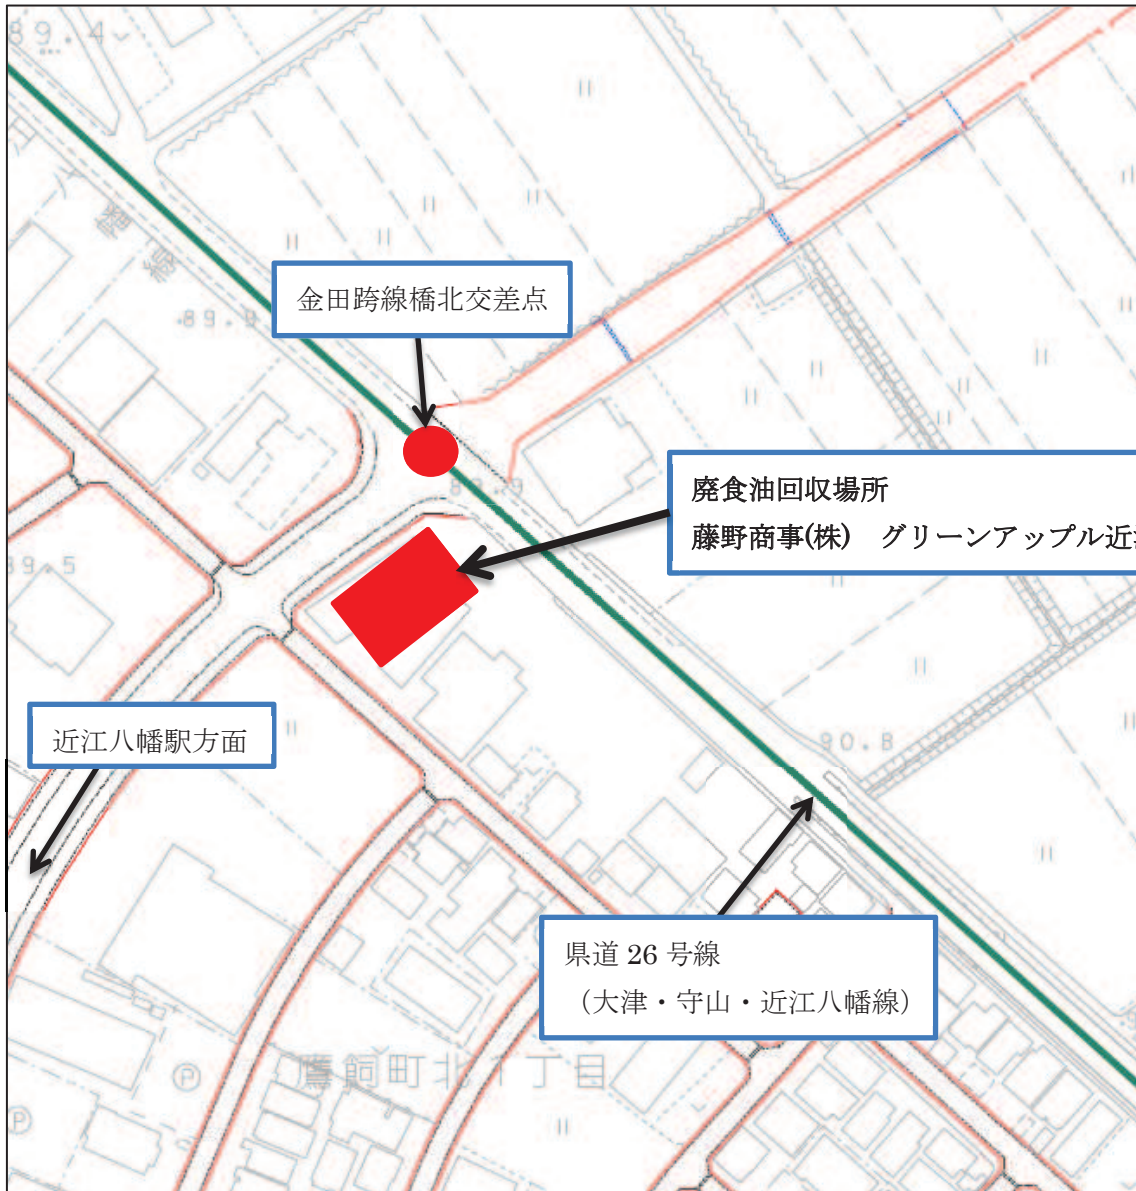

<近江八幡地域>

中村町 (株)尾賀亀 ニュー近江八幡営業所

多賀町 中川石油(株) 多賀給油所

西庄町 藤野商事(株) グリーンアップル近江八幡営業所

西生来町 (有)大野石油 国道安土SS

<安土地域>

安土町下豊浦 (有)イマノ商会

安土町常楽寺 (有)塚又商店