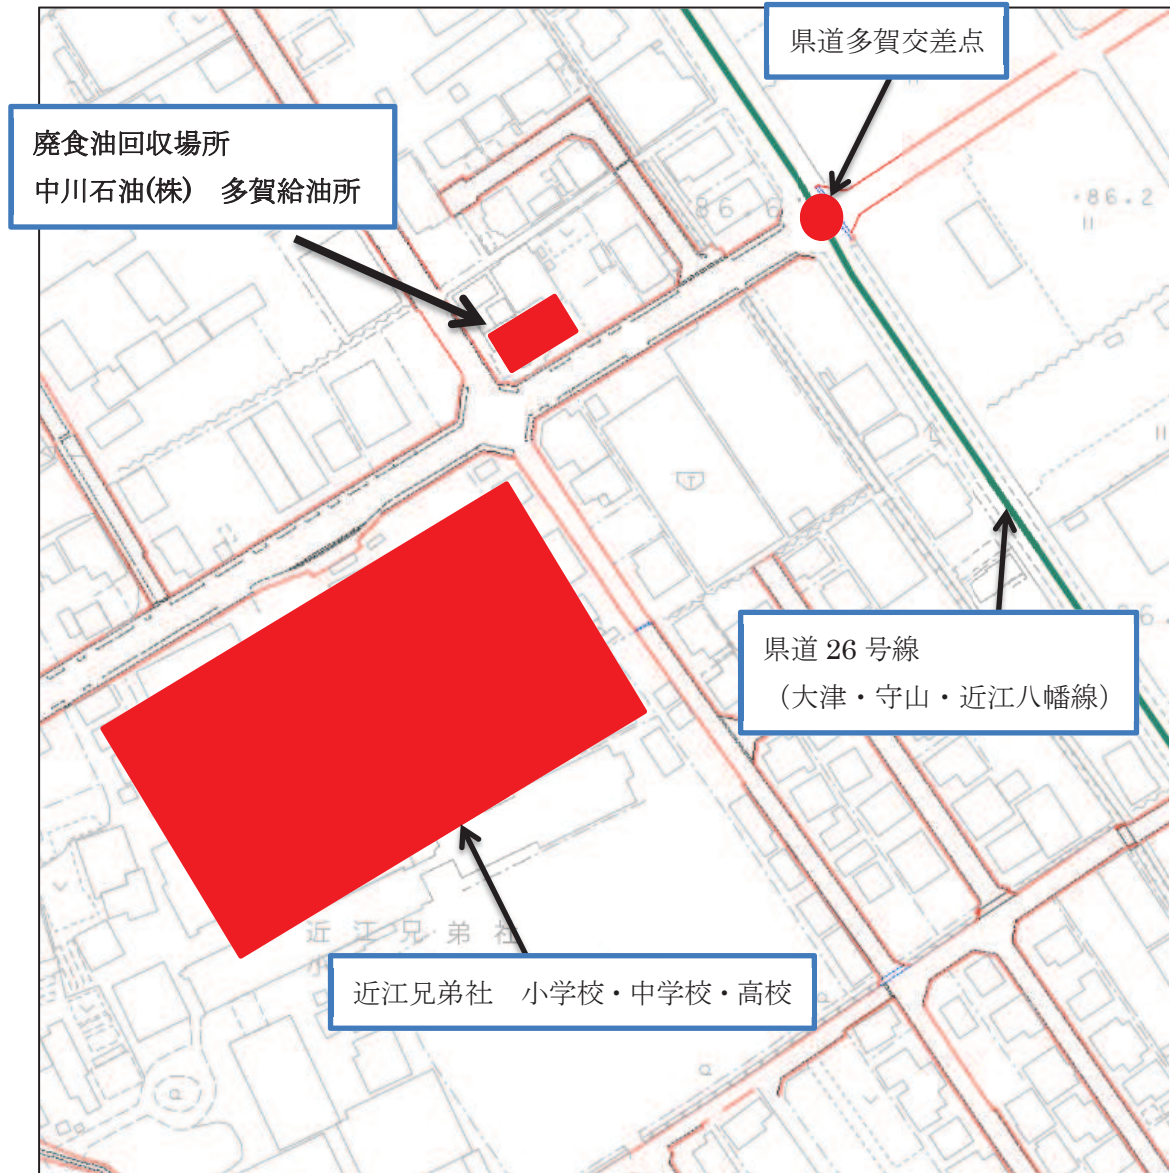

<近江八幡地域>

中村町 (株)尾賀亀 ニュー近江八幡営業所

多賀町 中川石油(株) 多賀給油所

西庄町 藤野商事(株) グリーンアップル近江八幡営業所

西生来町 (有)大野石油 国道安土SS

<安土地域>

安土町下豊浦 (有)イマノ商会

安土町常楽寺 (有)塚又商店