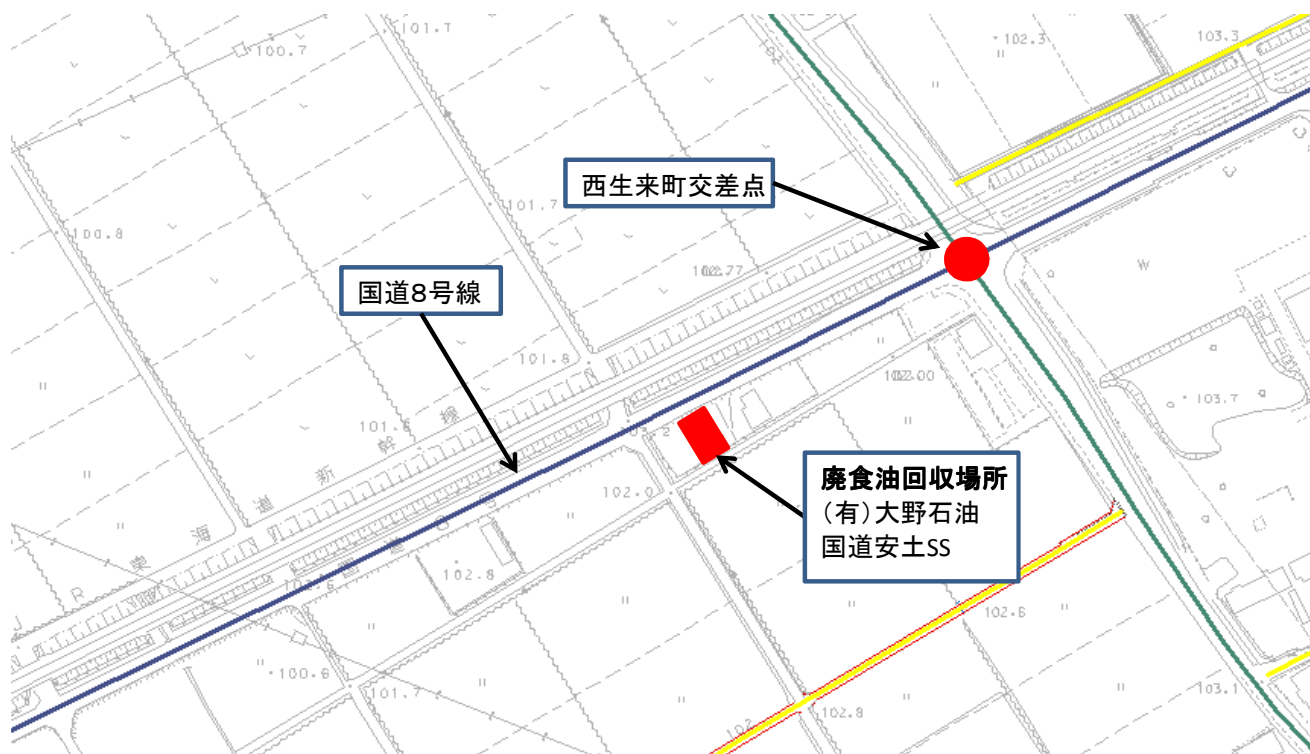

<近江八幡地域>

中村町 (株)尾賀亀 ニュー近江八幡営業所

多賀町 中川石油(株) 多賀給油所

西庄町 藤野商事(株) グリーンアップル近江八幡営業所

西生来町 (有)大野石油 国道安土SS

<安土地域>

安土町下豊浦 (有)イマノ商会

安土町常楽寺 (有)塚又商店