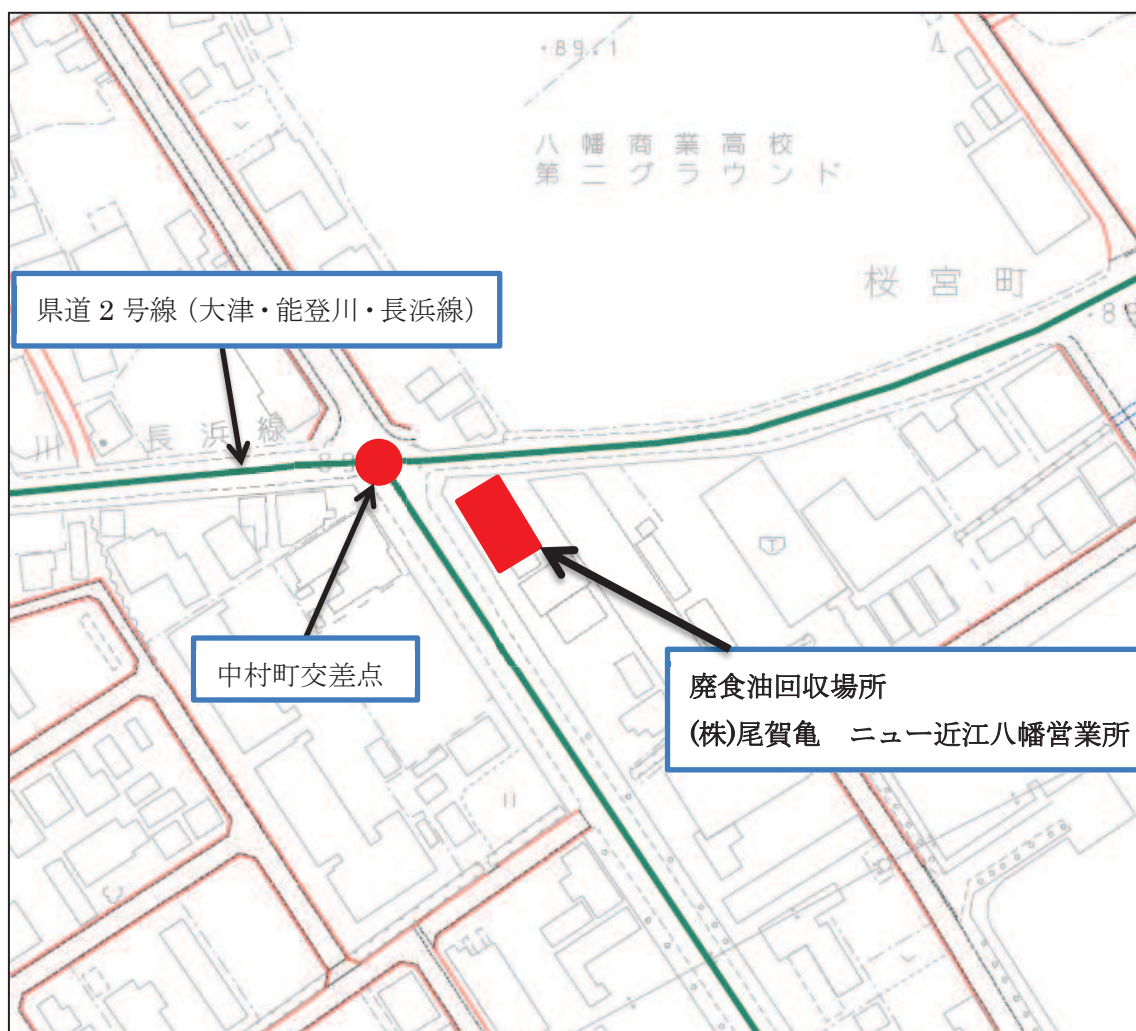

<近江八幡地域>

中村町 (株)尾賀亀 ニュー近江八幡営業所

多賀町 中川石油(株) 多賀給油所

西庄町 藤野商事(株) グリーンアップル近江八幡営業所

西生来町 (有)大野石油 国道安土SS

<安土地域>

安土町下豊浦 (有)イマノ商会

安土町常楽寺 (有)塚又商店