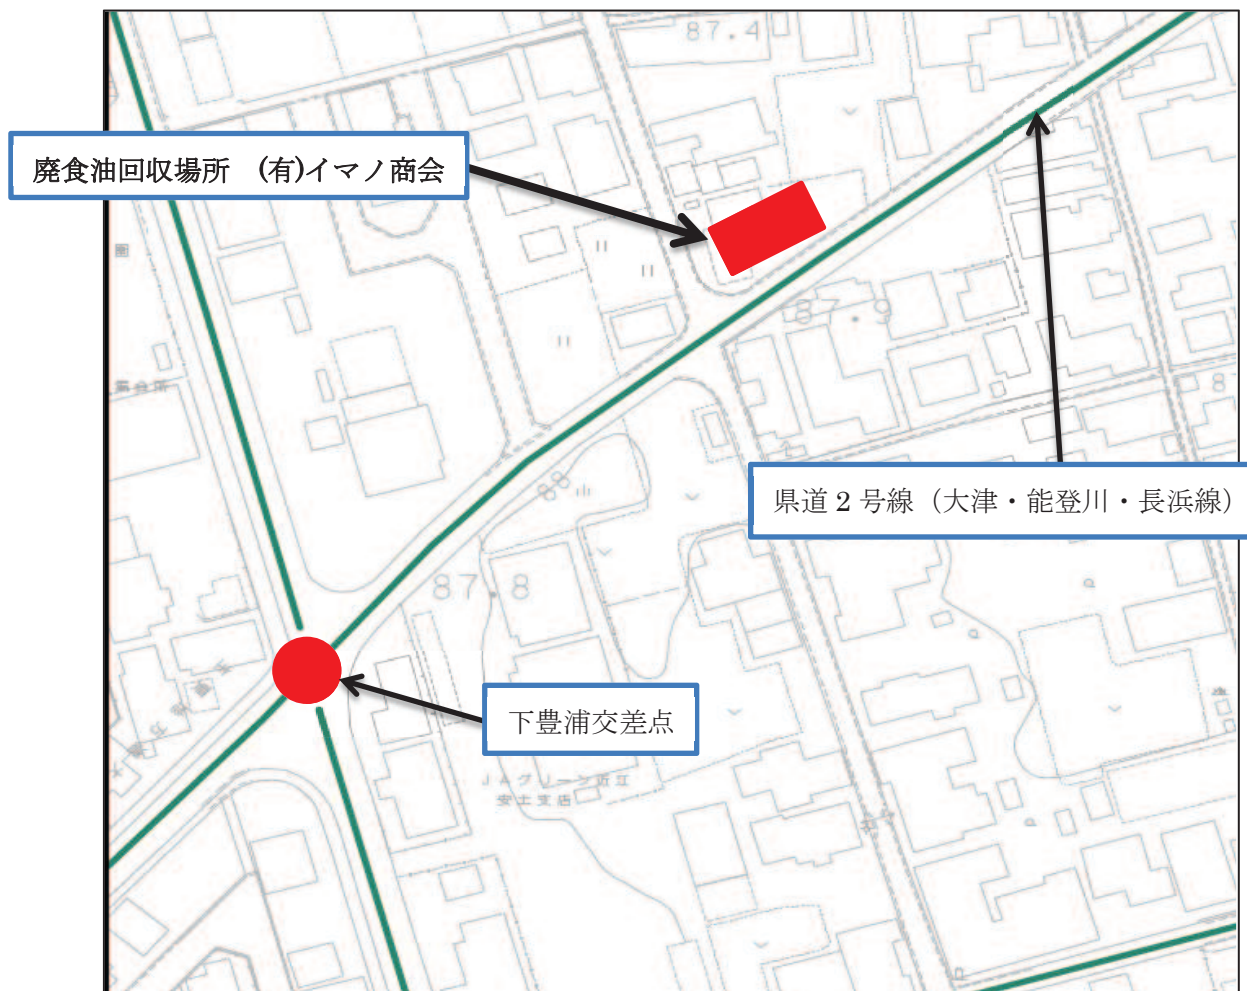

<近江八幡地域>

中村町 (株)尾賀亀 ニュー近江八幡営業所

多賀町 中川石油(株) 多賀給油所

西庄町 藤野商事(株) グリーンアップル近江八幡営業所

西生来町 (有)大野石油 国道安土SS

<安土地域>

安土町下豊浦 (有)イマノ商会

安土町常楽寺 (有)塚又商店