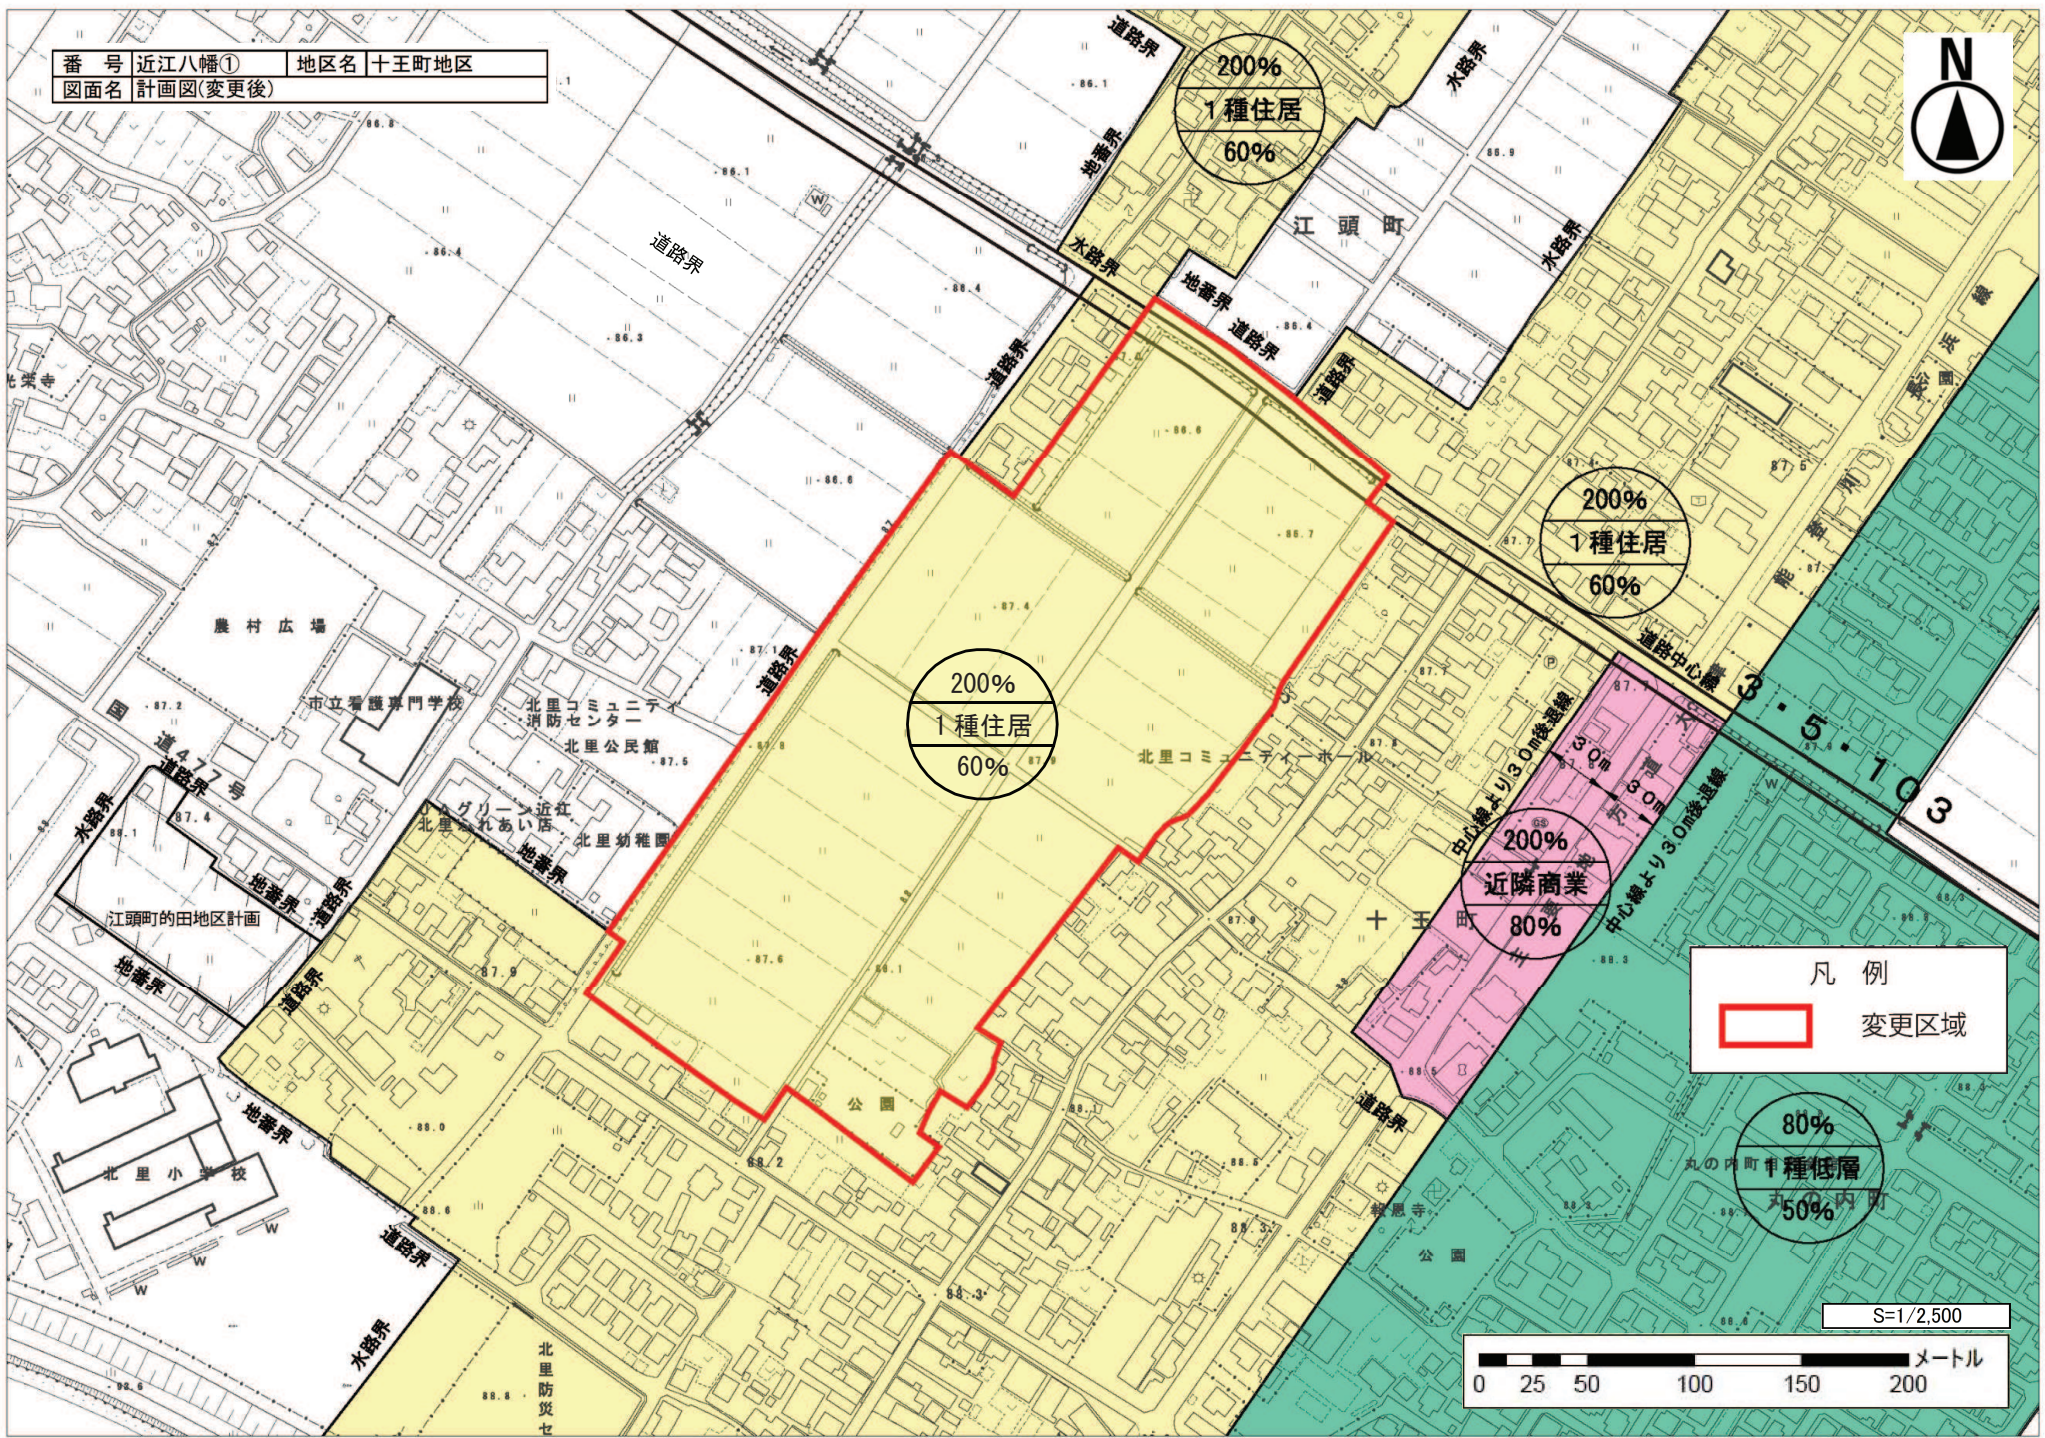

| | | | |
|-----|----------|-----|-------|
| 番号 | 近江八幡① | 地区名 | 十王町地区 |
| 図面名 | 計画図(変更後) | | |

200%
1種住居
60%

200%
1種住居
60%

200%
近隣商業
80%

80%
丸の内町
1種低層
50%

凡例
 変更区域

S=1/2,500