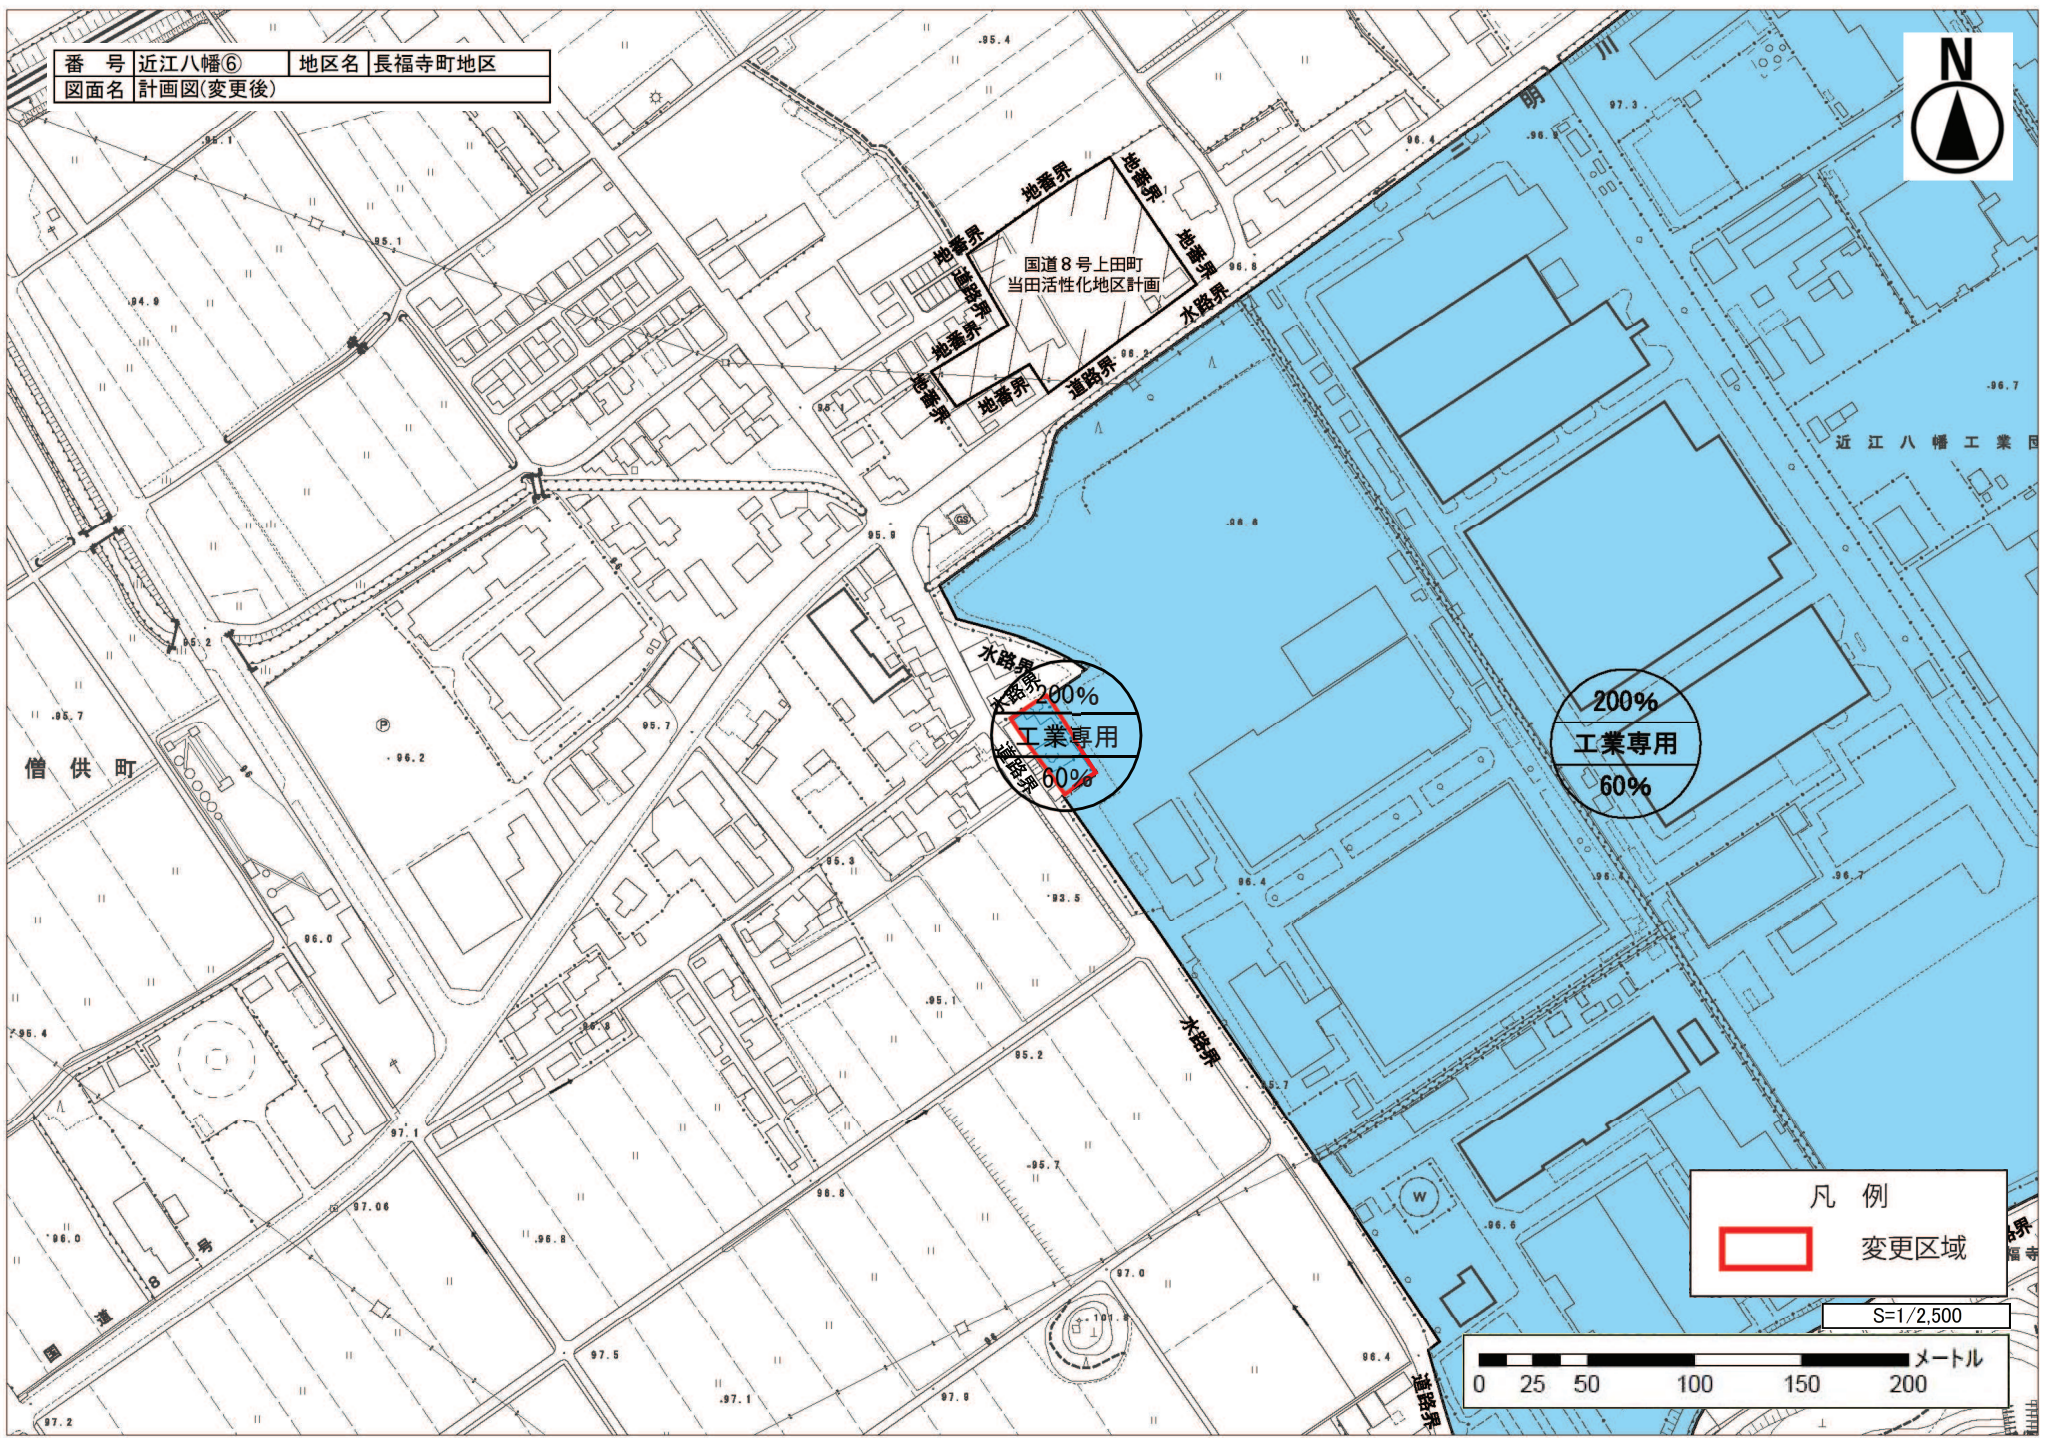

番号	近江八幡⑥	地区名	長福寺町地区
図面名	計画図(変更後)		

信 供 町

近江八幡工業団

200%  
工業専用  
60%

200%  
工業専用  
60%

凡 例  
 変更区域

S=1/2,500