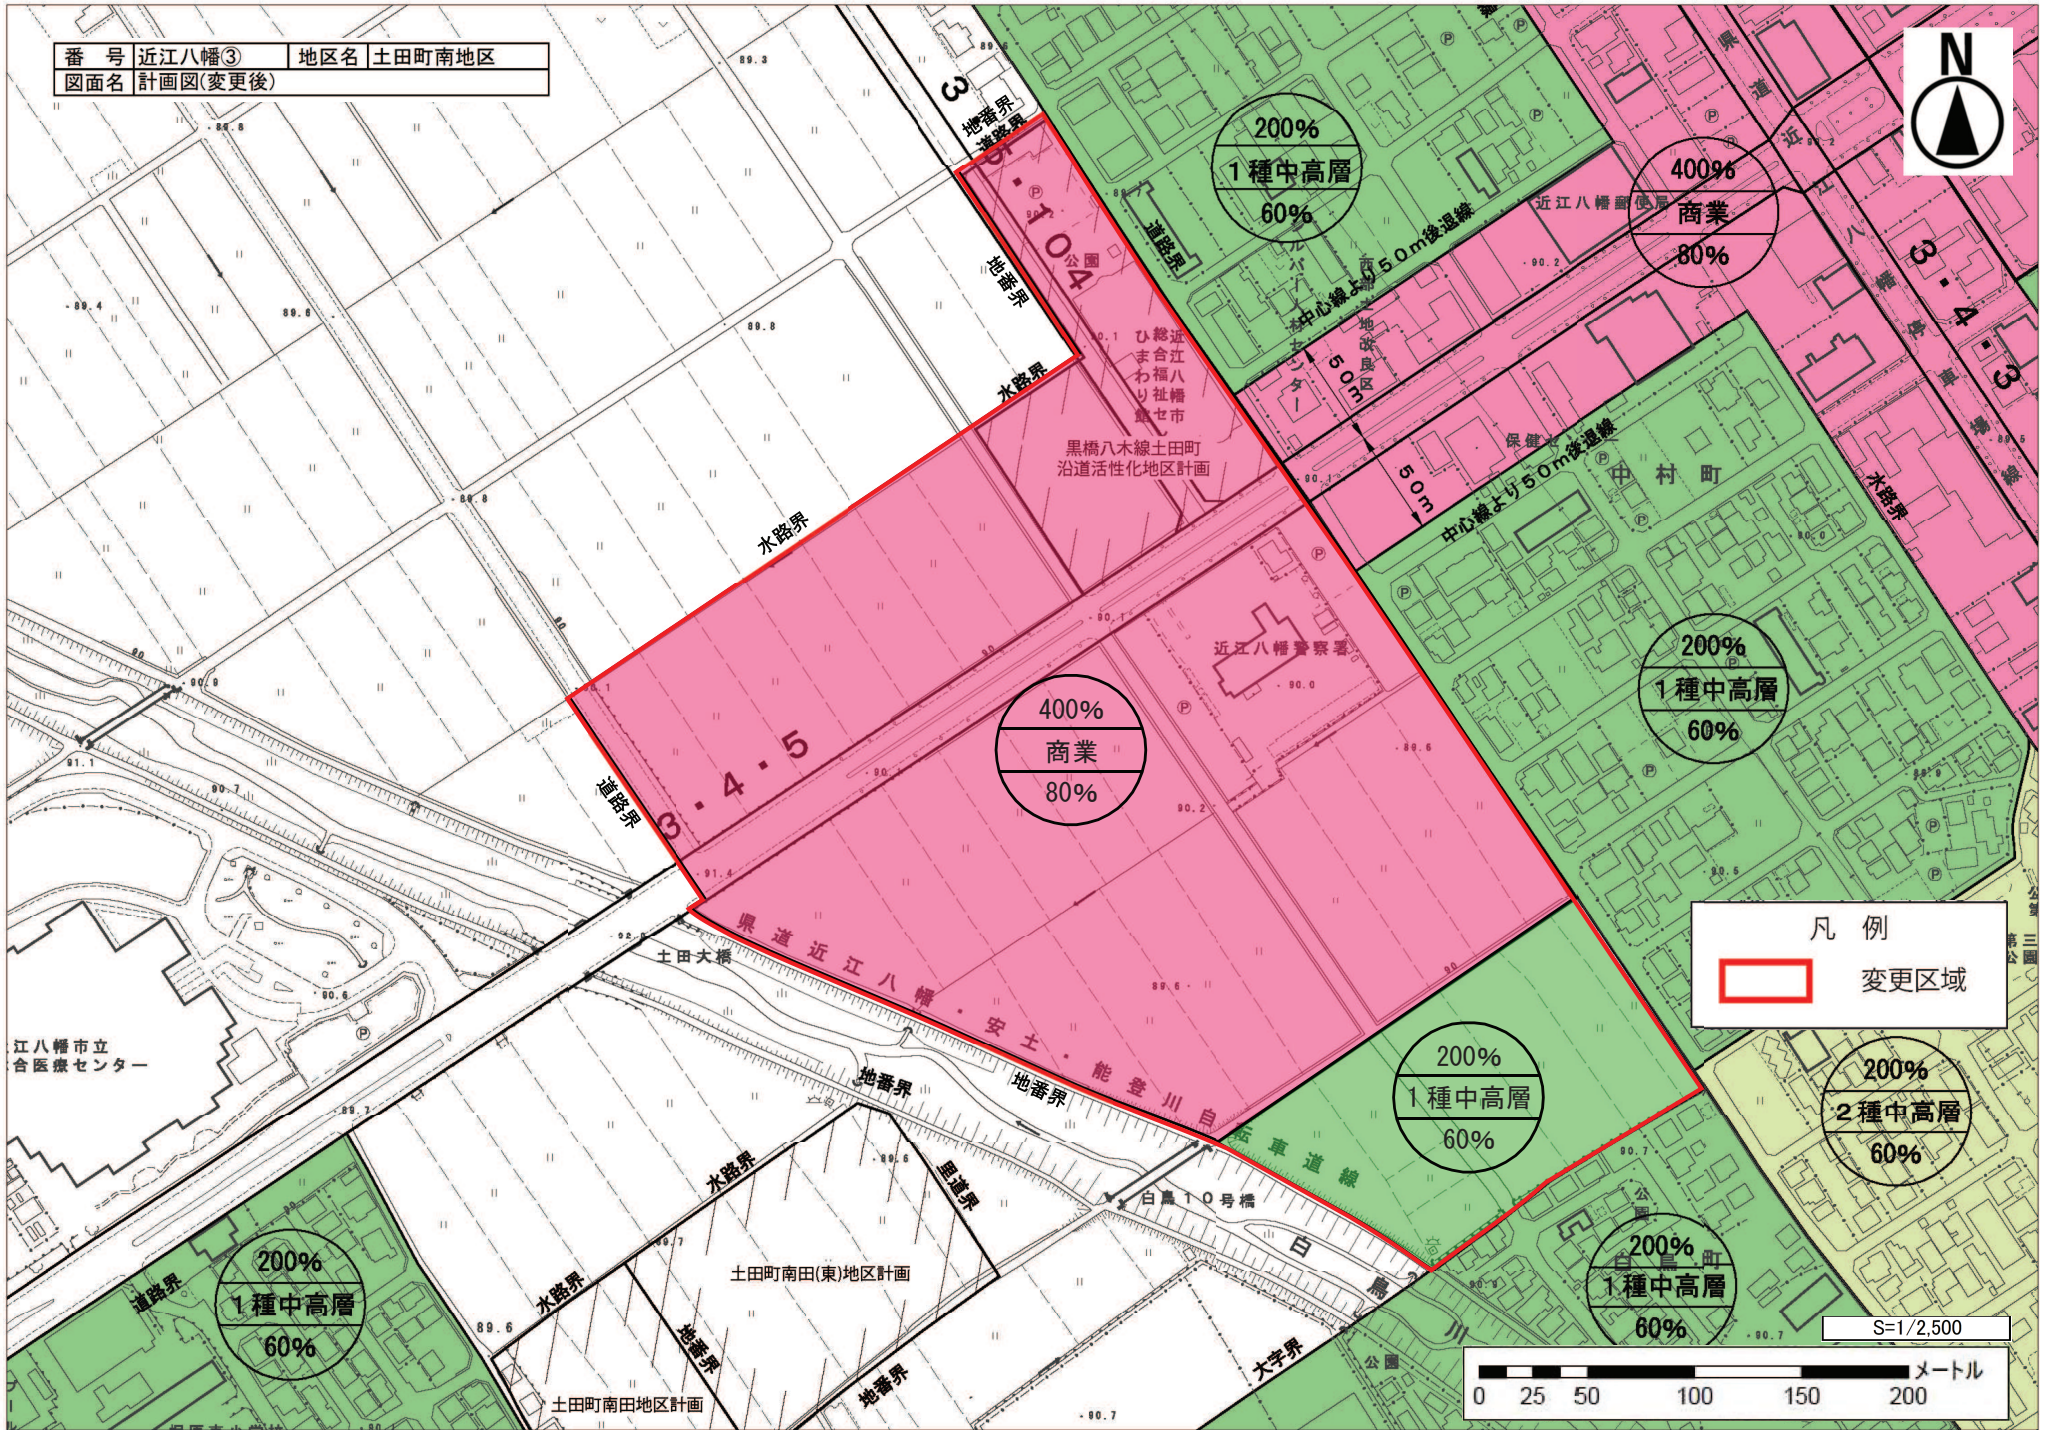

番号	近江八幡③	地区名	土田町南地区
図面名	計画図(変更後)		

凡例
 変更区域