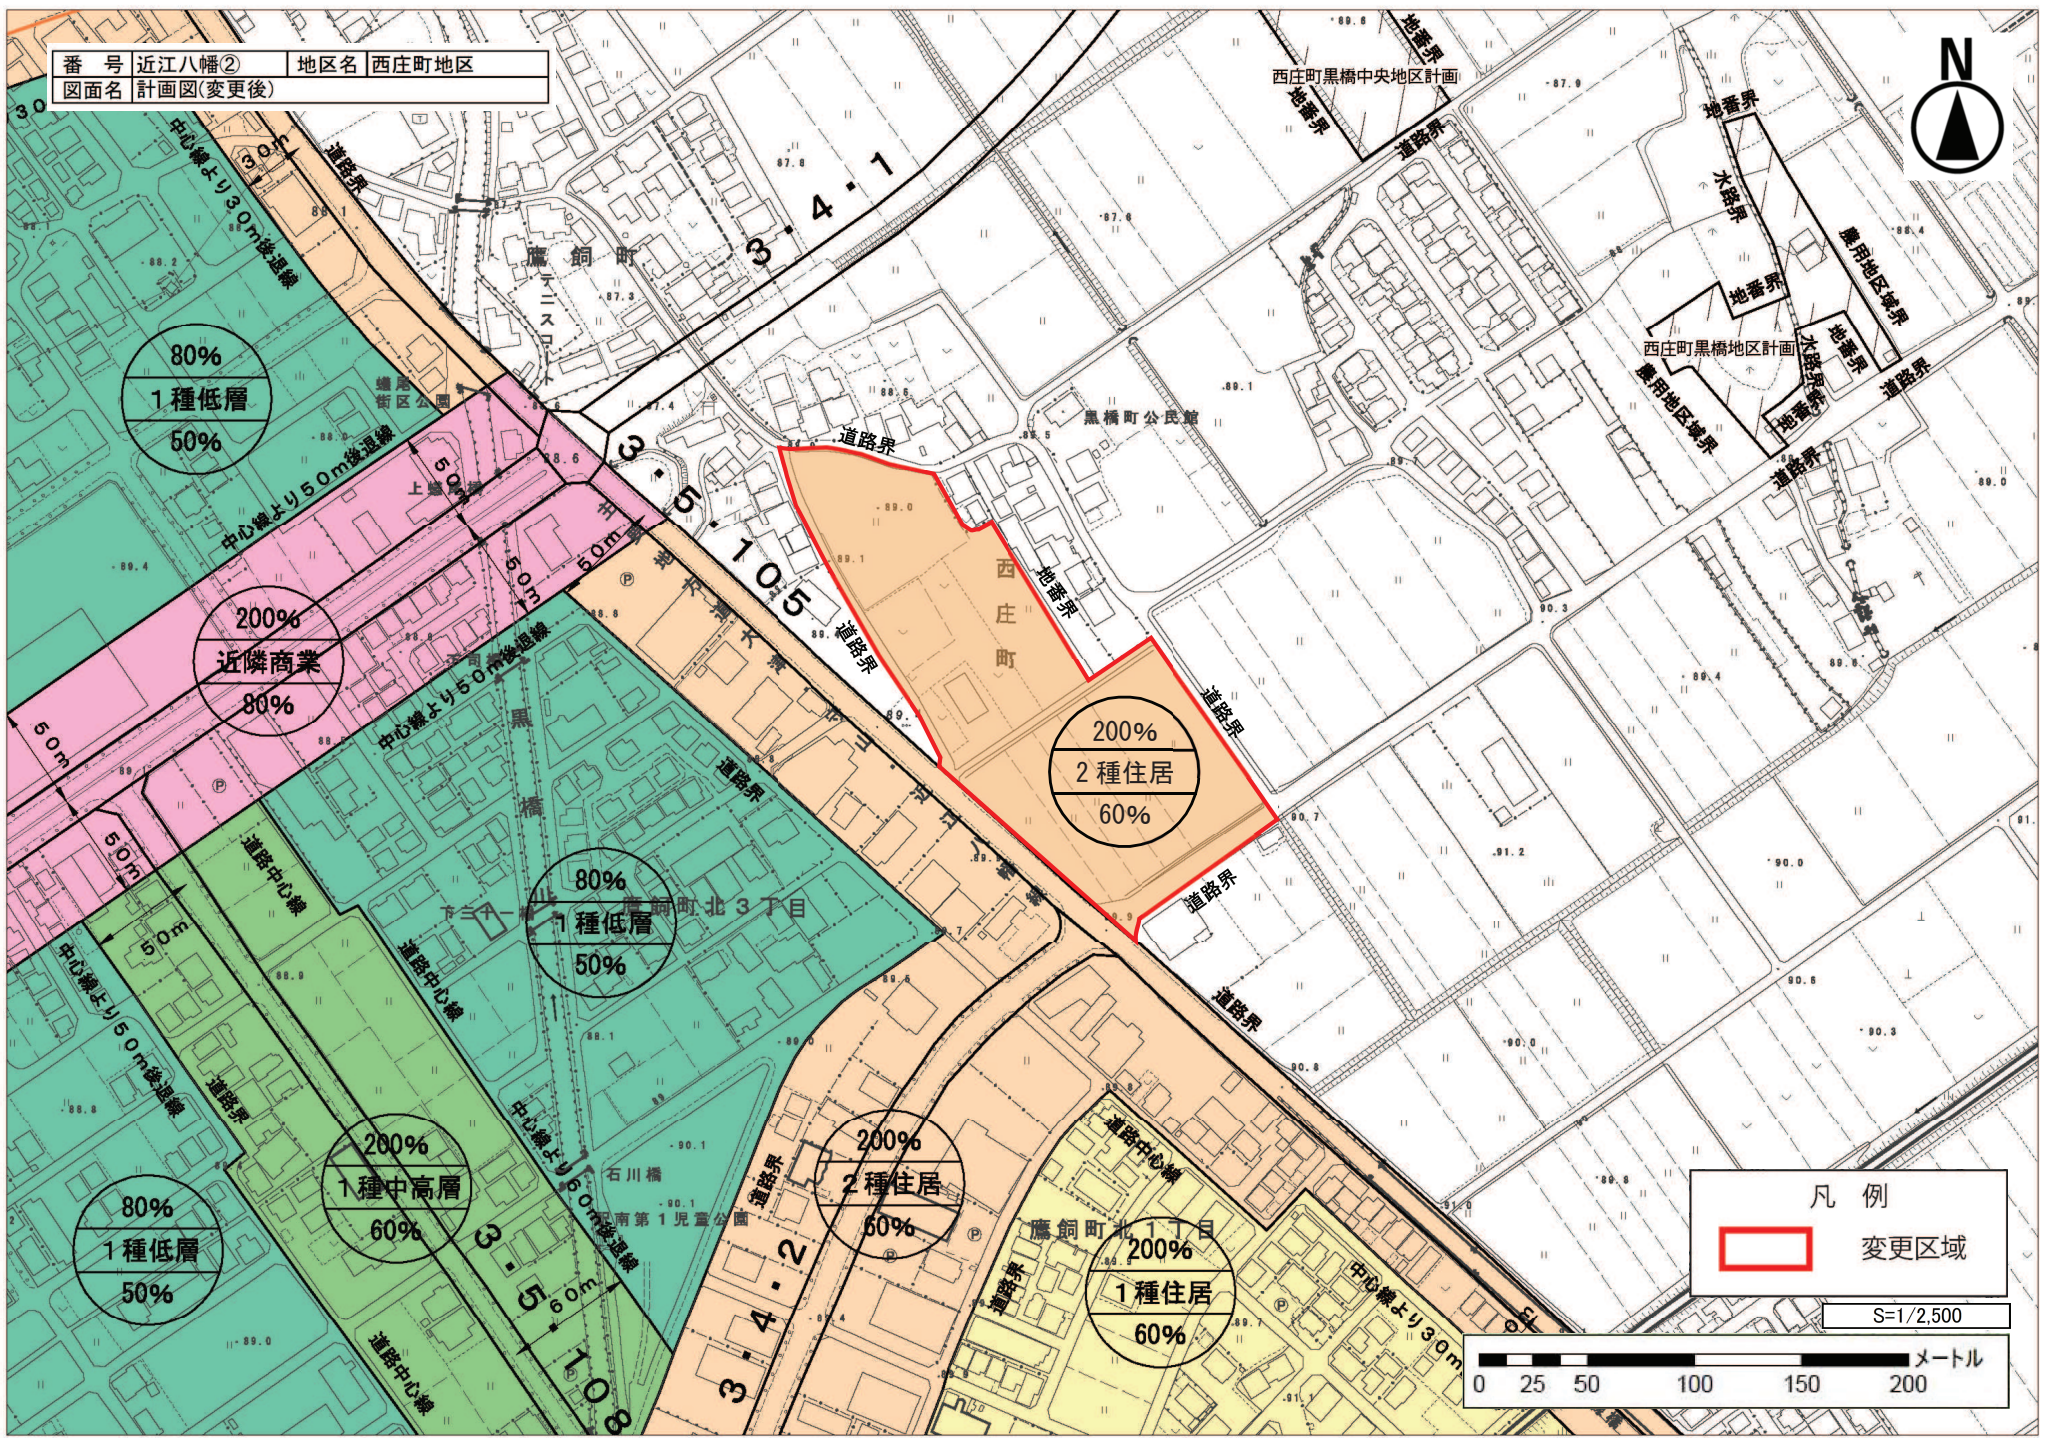

番号	近江八幡②	地区名	西庄町地区
図面名	計画図(変更後)		

凡例

変更区域

S=1/2,500