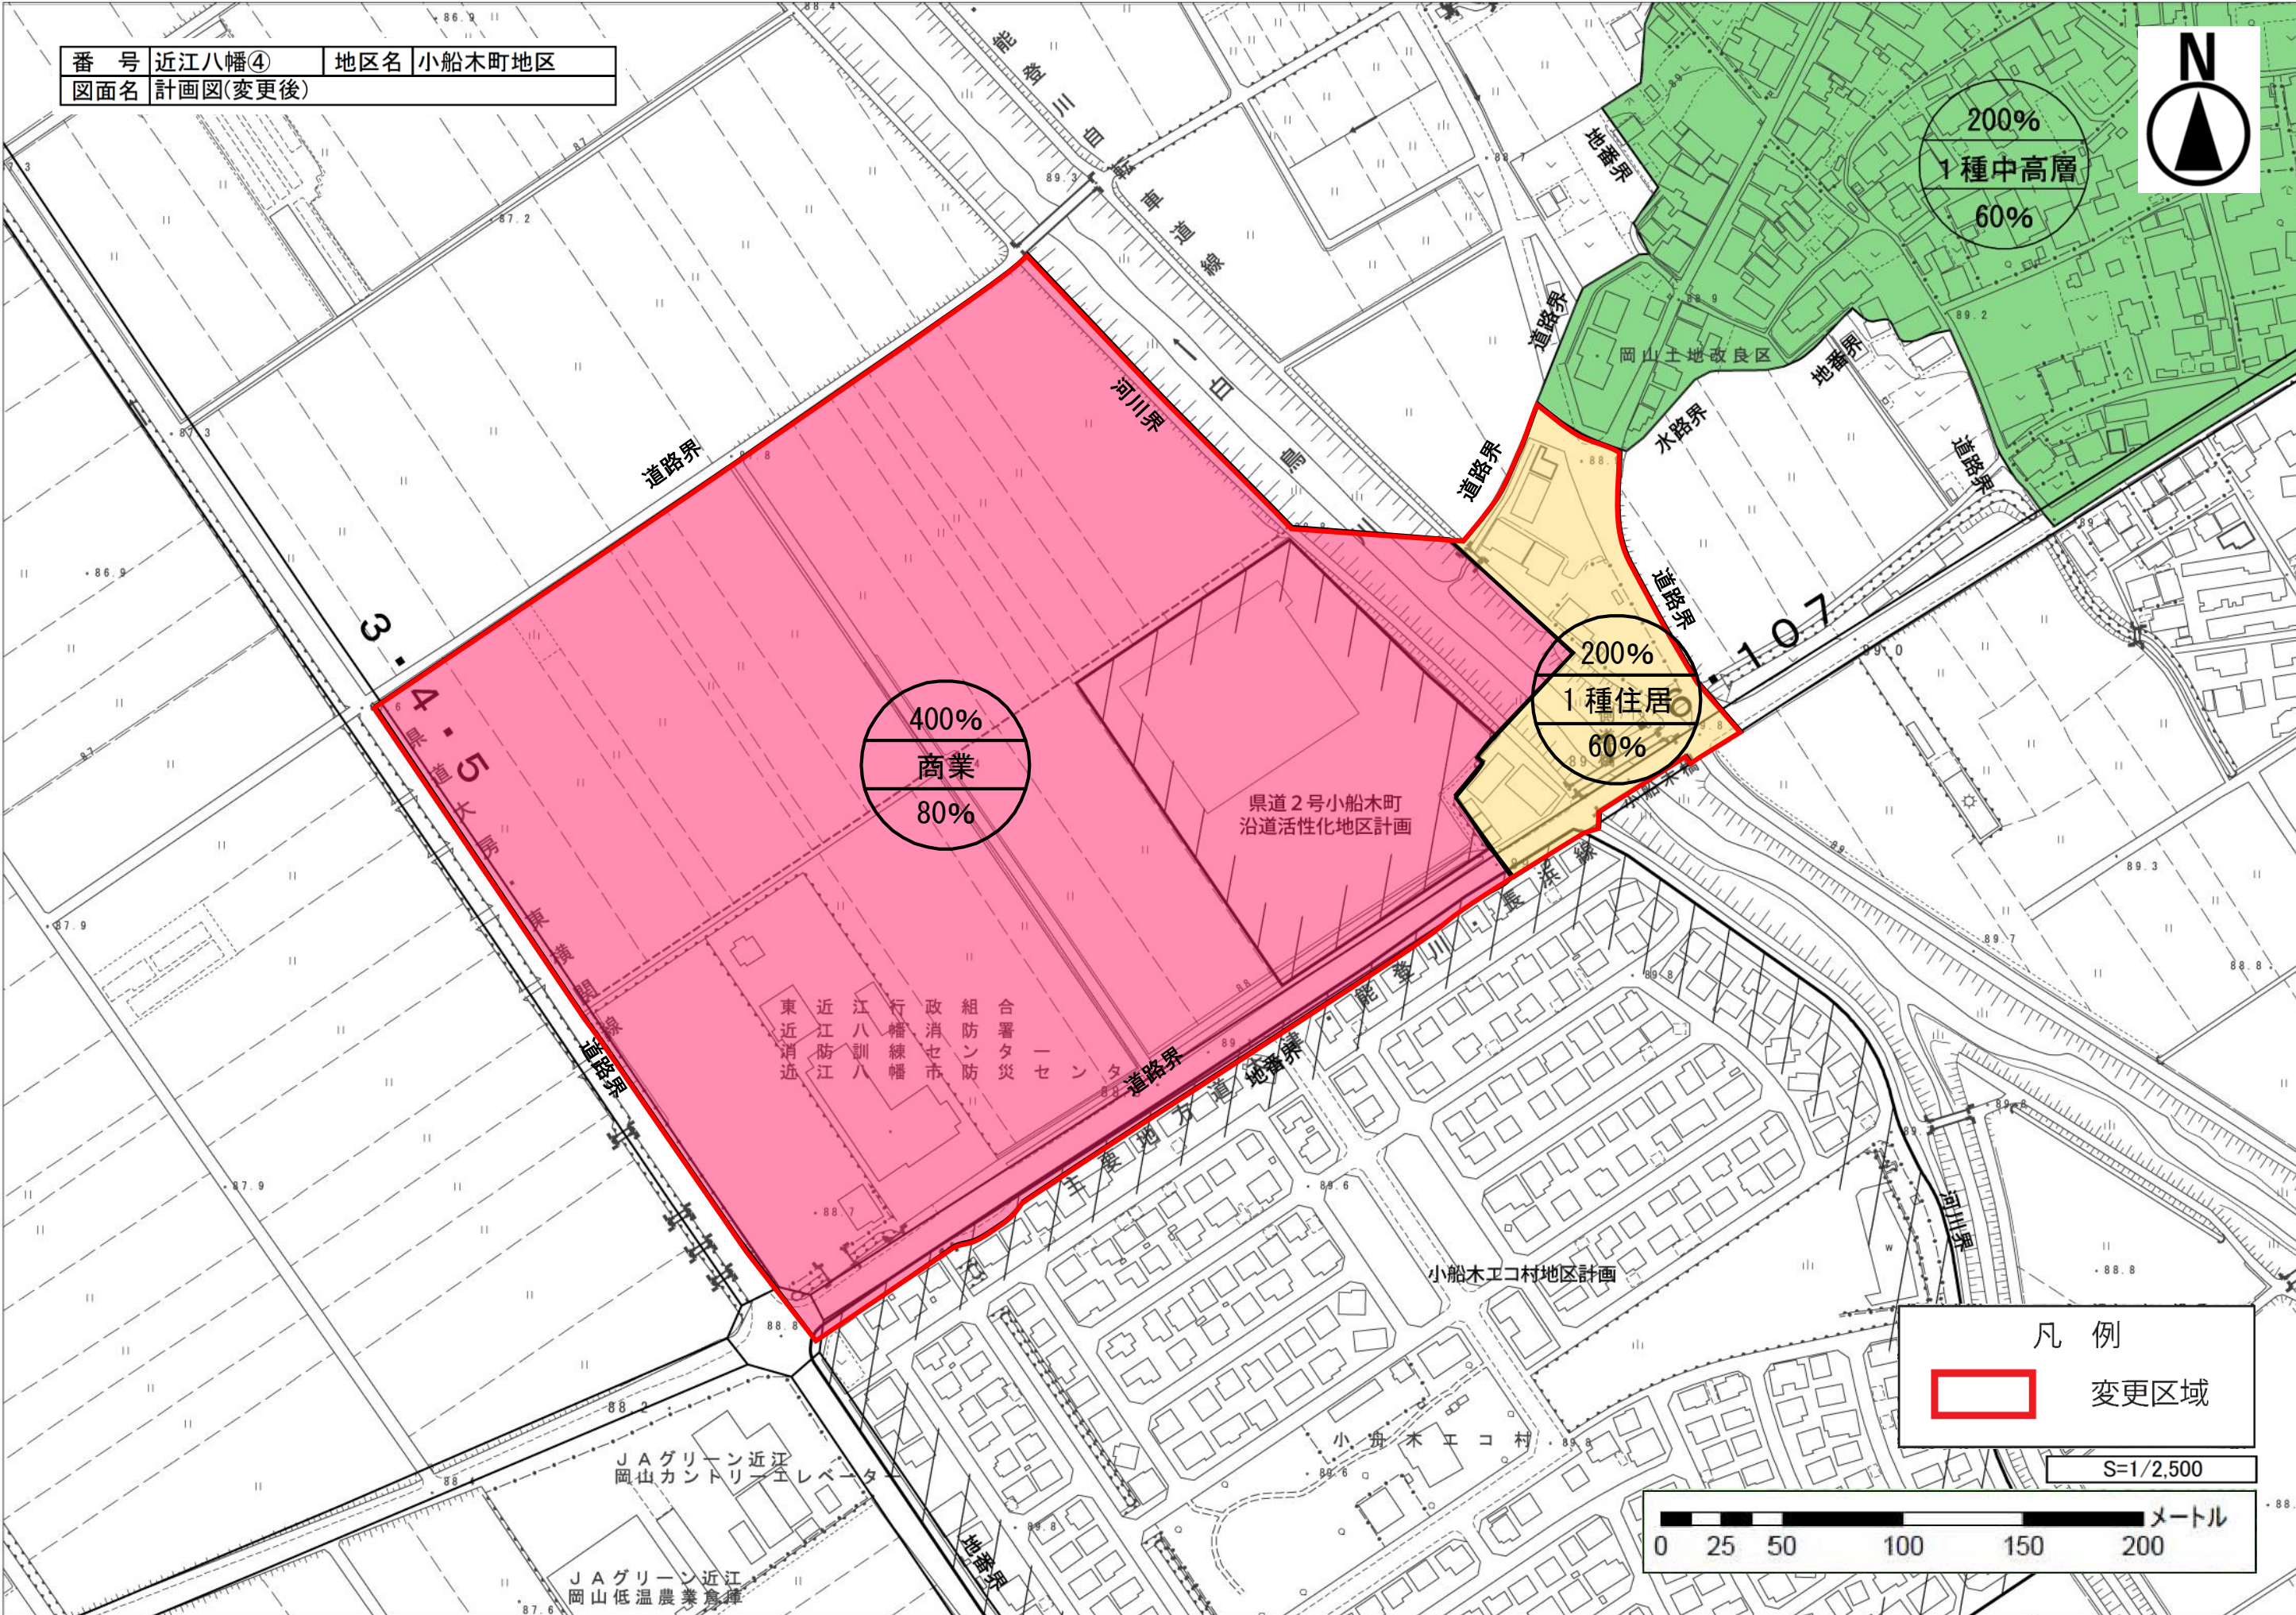

番号	近江八幡④	地区名	小船木町地区
図面名	計画図(変更後)		

400%  
商業  
80%

200%  
1種住居  
60%

200%  
1種中高層  
60%

県道2号小船木町  
沿道活性化地区計画

小船木エコ村地区計画

合署タ  
一セン  
組防ン防  
政消セ市  
行幅練幅  
江八訓八  
近江防江  
東近消近

凡例  
変更区域

S=1/2,500

JAグリーン近江  
岡山カントリーエレベータ

JAグリーン近江  
岡山低温農業倉庫