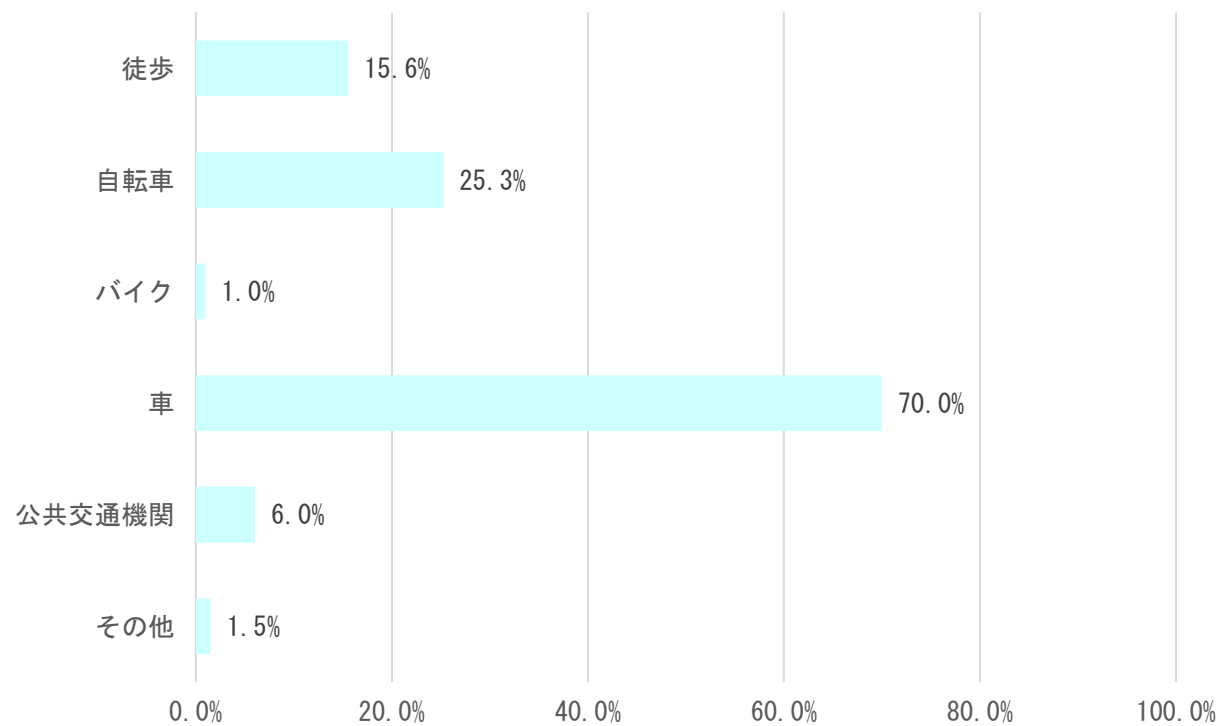

アンケート回答数 926人

問4. 市民広場(市役所)への交通手段を教えてください。

■ 多くの方が車での来園と答えており、駐車場の整備は必要である。