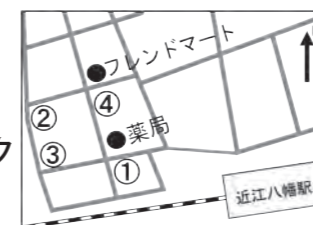

白鳥メディカルゾーン

①白鳥 脳・神経 総合 内科
TEL(43)1178

②田原整形外科
TEL(33)1780

③耳鼻咽喉科
坂口クリニック
TEL(36)3341

④とも子どもクリニック
TEL(33)5565